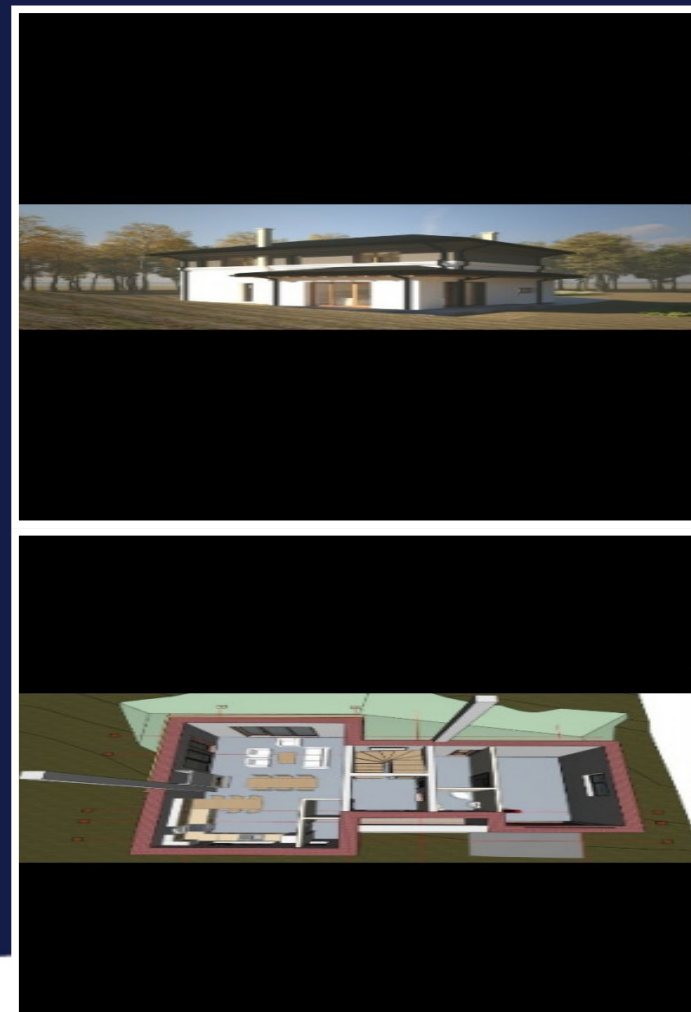

TEREN AUTORIZAT, FELEACU, CLUJ
ID: P10087

DE VANZARE

Pret: 49 900 €

Teren intravilan

Suprafata: 700 m²

Front: 35 m²

PERSOANA DE CONTACT: BOGDAN PETRU

TEL.MOBIL: 0722.577386