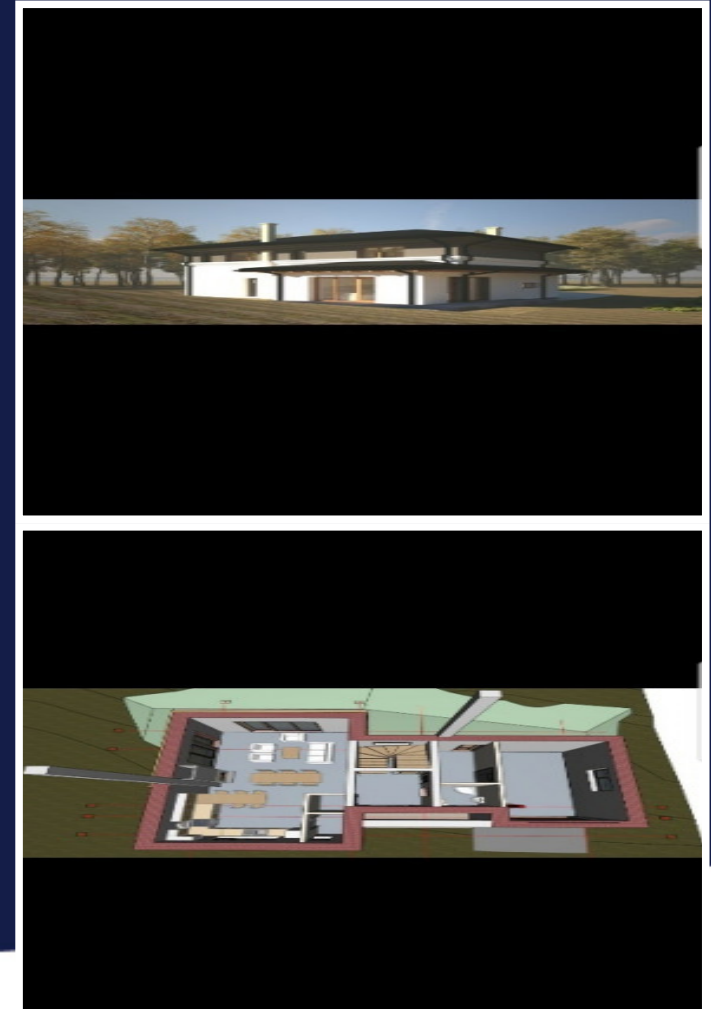

TEREN AUTORIZAT, FELEACU, CLUJ  
ID: P10087

DE VANZARE

**Pret: 49 900 €**

Teren intravilan

Suprafata: 700 m<sup>2</sup>

Front: 35 m<sup>2</sup>

PERSOANA DE CONTACT: BOGDAN PETRU

TEL.MOBIL: 0722.577386