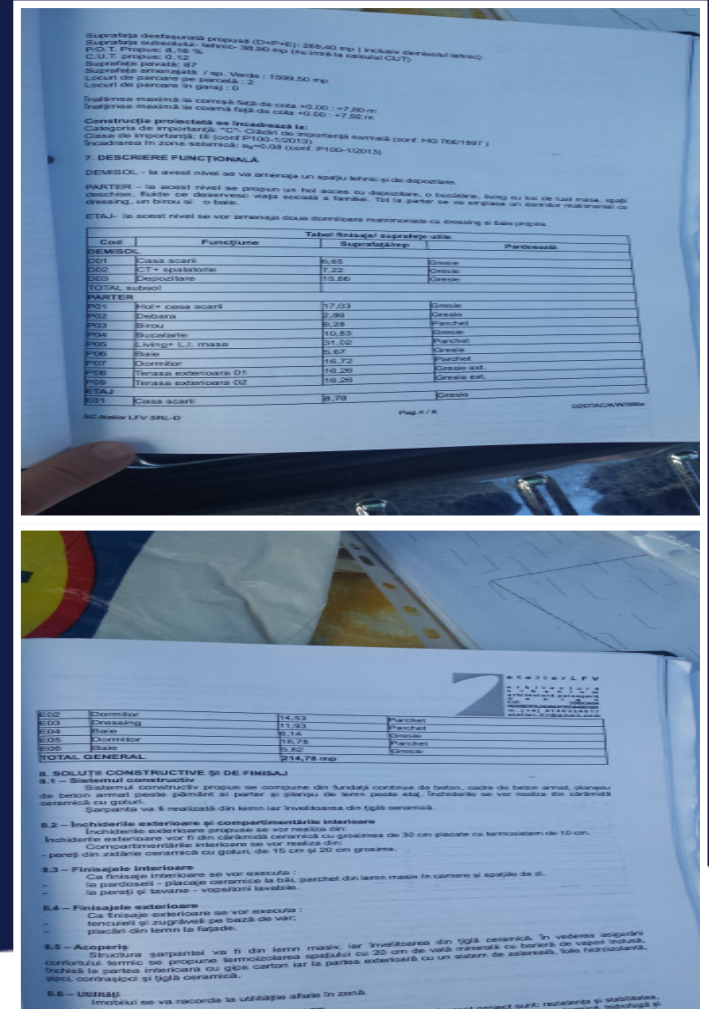

# DE VANZARE

Investiția: CONSTRUIRE LOCUINȚĂ UNIFAMILIALĂ, ÎMPREJMUIRE ȘI RACORDURI LA UTILITĂȚI

Amplasament: Loc. Feleacu, F.N, Jud. Cluj

Beneficiar:

Adresa:

Faza: P.A.C.

Proiectant general:

**Pret: 48 240 €**

**Teren intravilan**

**Suprafata: 1005 m<sup>2</sup>**

**Front: 20 m<sup>2</sup>**

CONSTRUCȚIE	Funcțiune	Suprafață (m <sup>2</sup> )	Preț (€)
DEBESOL			
DEBESOL	Clasa scara	0,66	Clasa
DEBESOL	F.T + separatoare	7,22	Clasa
DEBESOL	Depozitare	18,86	Clasa
TOTAL subteran			
PARTER			
PO1	Proie + casa scara	17,03	Clasa
PO2	Decorati	2,98	Clasa
PO3	Birou	9,28	Clasa
PO4	Bucătărie	10,83	Clasa
PO5	Living + S. masa	21,02	Clasa
PO6	Baza	2,47	Clasa
PO7	Coridor	16,72	Clasa
PO8	Terasa exteroara D1	16,20	Clasa ext.
PO9	Terasa exteroara D2	16,20	Clasa ext.
TOTAL		91,78	Clasa
PO10	Casa scara	91,78	Clasa