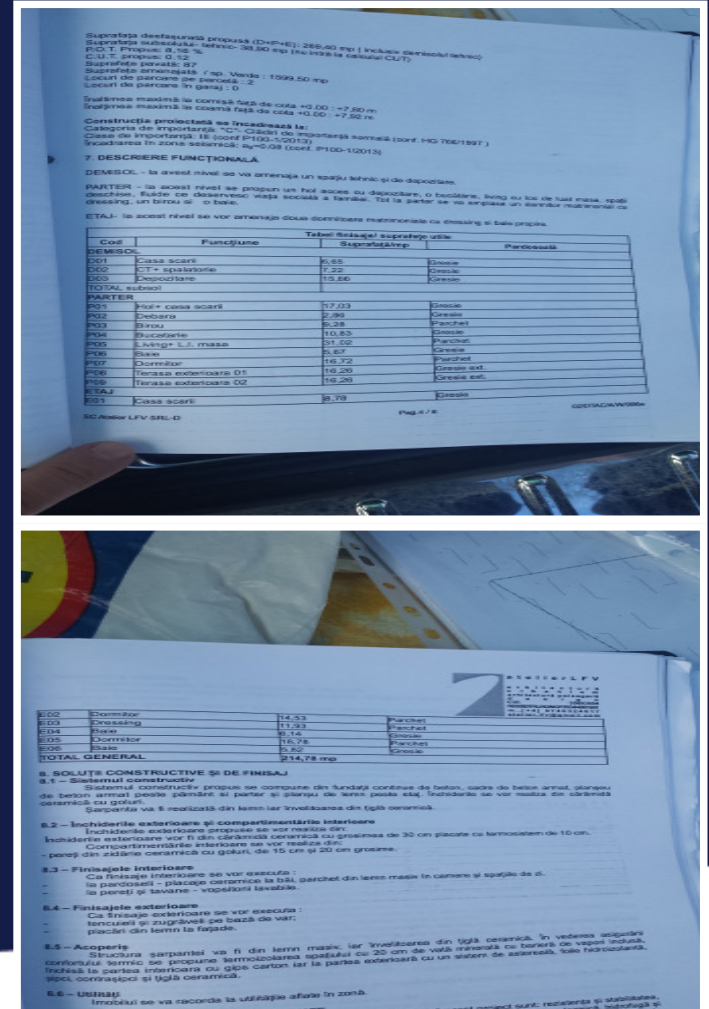

VANZARE TEREN AUTORIZAT CASA INDIVIDUALA

ID: P9172

DE VANZARE

Investiția: **CONSTRUIRE LOCUINȚĂ UNIFAMILIALĂ, ÎMPREJMUIRE ȘI RACORDURI LA UTILITĂȚI**

Amplasament: **Loc. Feleacu, F.N, Jud. Cluj**

Beneficiar:

Adresa:

Faza: **P.A.C.**

Proiectant general:

Teren intravilan

Suprafata: 1005 m²

Front: 20 m²

PERSOANA DE CONTACT: BOGDAN PETRU
TEL.MOBIL: 0722.577386
EMAIL: office@weltimobiliare.ro