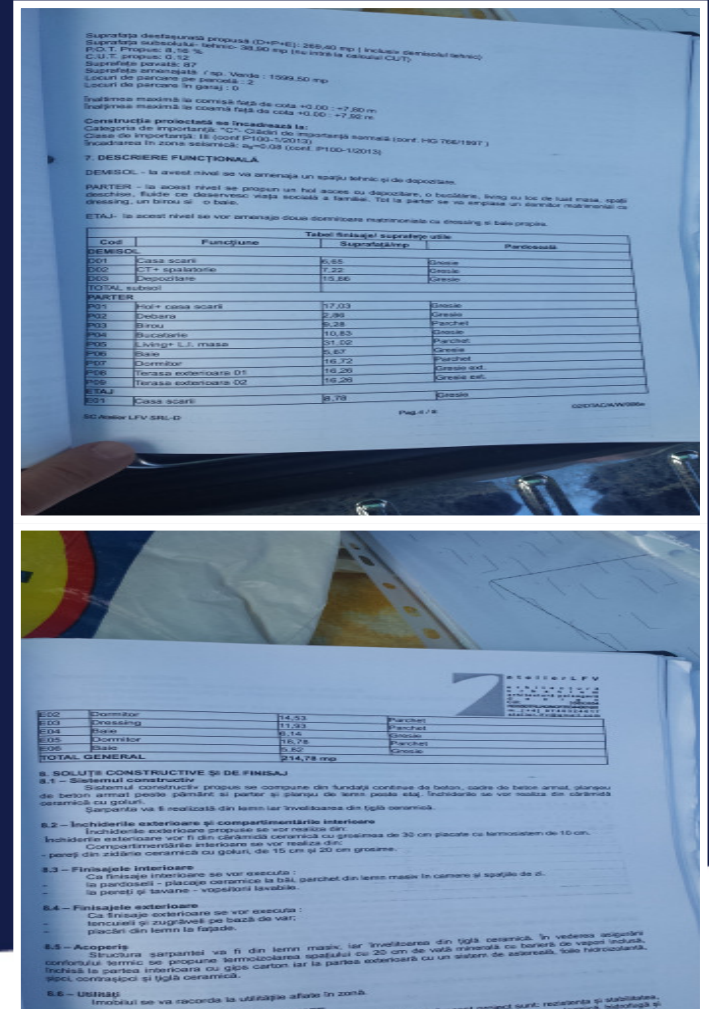

# DE VANZARE

Investiția: **CONSTRUIRE LOCUINȚĂ UNIFAMILIALĂ, ÎMPREJMUIRE ȘI RACORDURI LA UTILITĂȚI**

Amplasament: **Loc. Feleacu, F.N, Jud. Cluj**

Beneficiar:

Adresa:

Faza: **P.A.C.**

Proiectant general:

**Teren intravilan**

**Suprafata: 1005 m<sup>2</sup>**

**Front: 20 m<sup>2</sup>**

**PERSOANA DE CONTACT: BOGDAN PETRU**

**TEL.MOBIL: 0722.577386**

**EMAIL: office@weltimobiliare.ro**