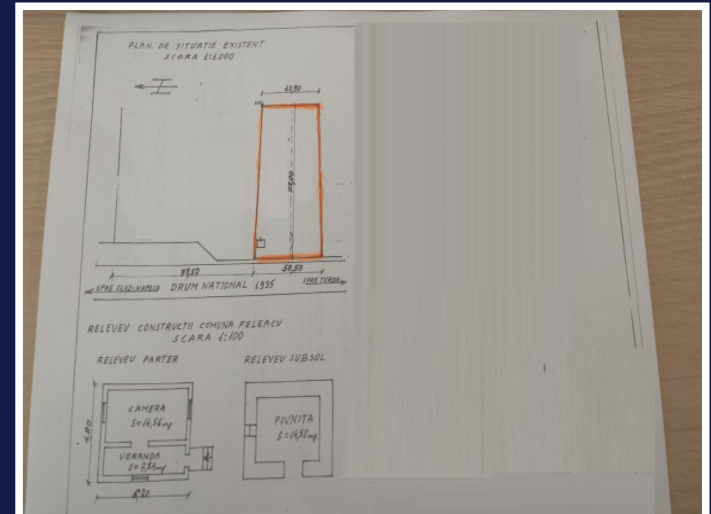

TEREN DE VANZARE, LOCATIE EXCELENTA,
FRONT 50, PRET NEGOCIABIL, FELEACU
ID: P6615

DE VANZARE

Teren intravilan

Suprafata: 4300
m²

Front: 50 m²

PERSOANA DE CONTACT: BOGDAN PETRU

TEL.MOBIL: 0722.577386

EMAIL: office@weltimobiliare.ro