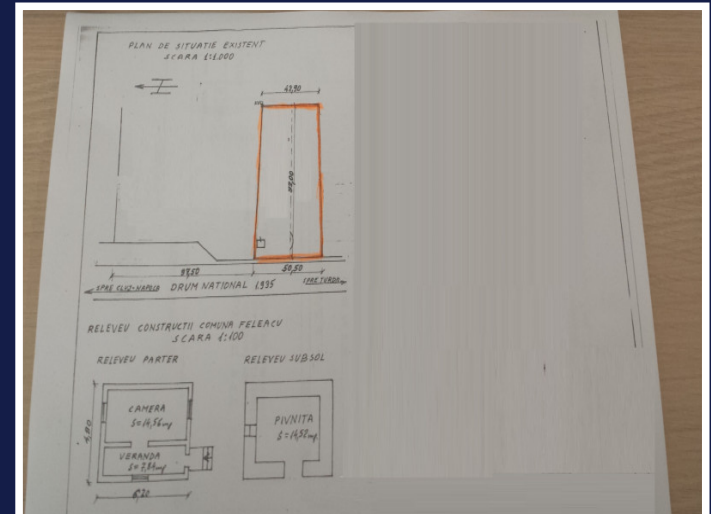

# DE VANZARE

Teren intravilan

Suprafata: 4300  
m<sup>2</sup>

Front: 50 m<sup>2</sup>

PERSOANA DE CONTACT: BOGDAN PETRU

TEL.MOBIL: 0722.577386

EMAIL: [office@weltimobiliare.ro](mailto:office@weltimobiliare.ro)