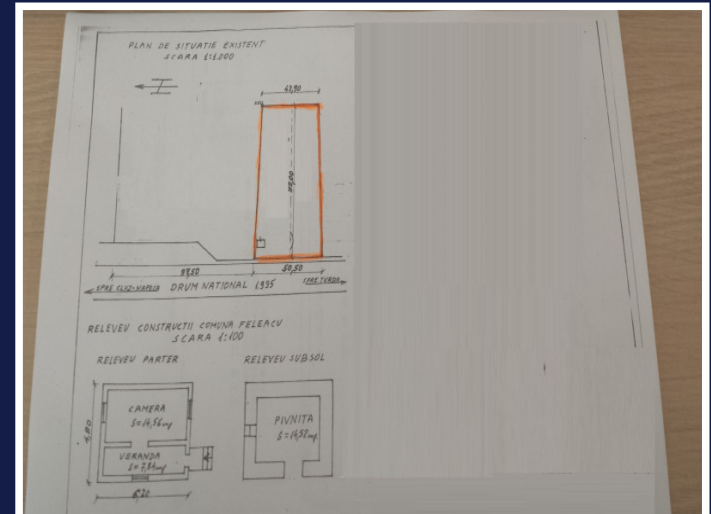

**TEREN DE VANZARE, LOCATIE EXCELENTA,
FRONT 50, PRET NEGOCIABIL, FELEACU
ID: P6615**

DE VANZARE

Teren intravilan

**Suprafata: 4300
m²**

Front: 50 m²

PERSOANA DE CONTACT: BOGDAN PETRU

TEL.MOBIL: 0722.577386