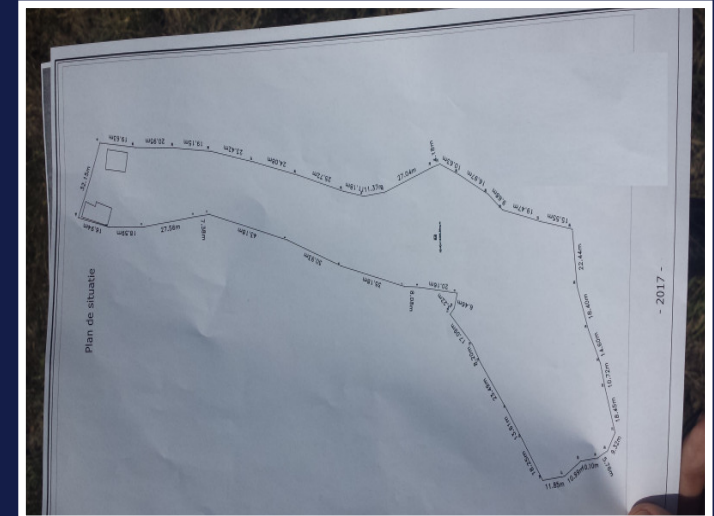

TEREN DE VANZARE, APA, GAZ, CURENT,
FELEACU
ID: P6403

DE VANZARE

Teren intravilan

Suprafata: 12000
m²

Front: 32 m²

PERSOANA DE CONTACT: BOGDAN PETRU

TEL.MOBIL: 0722.577386

EMAIL: office@weltimobiliare.ro