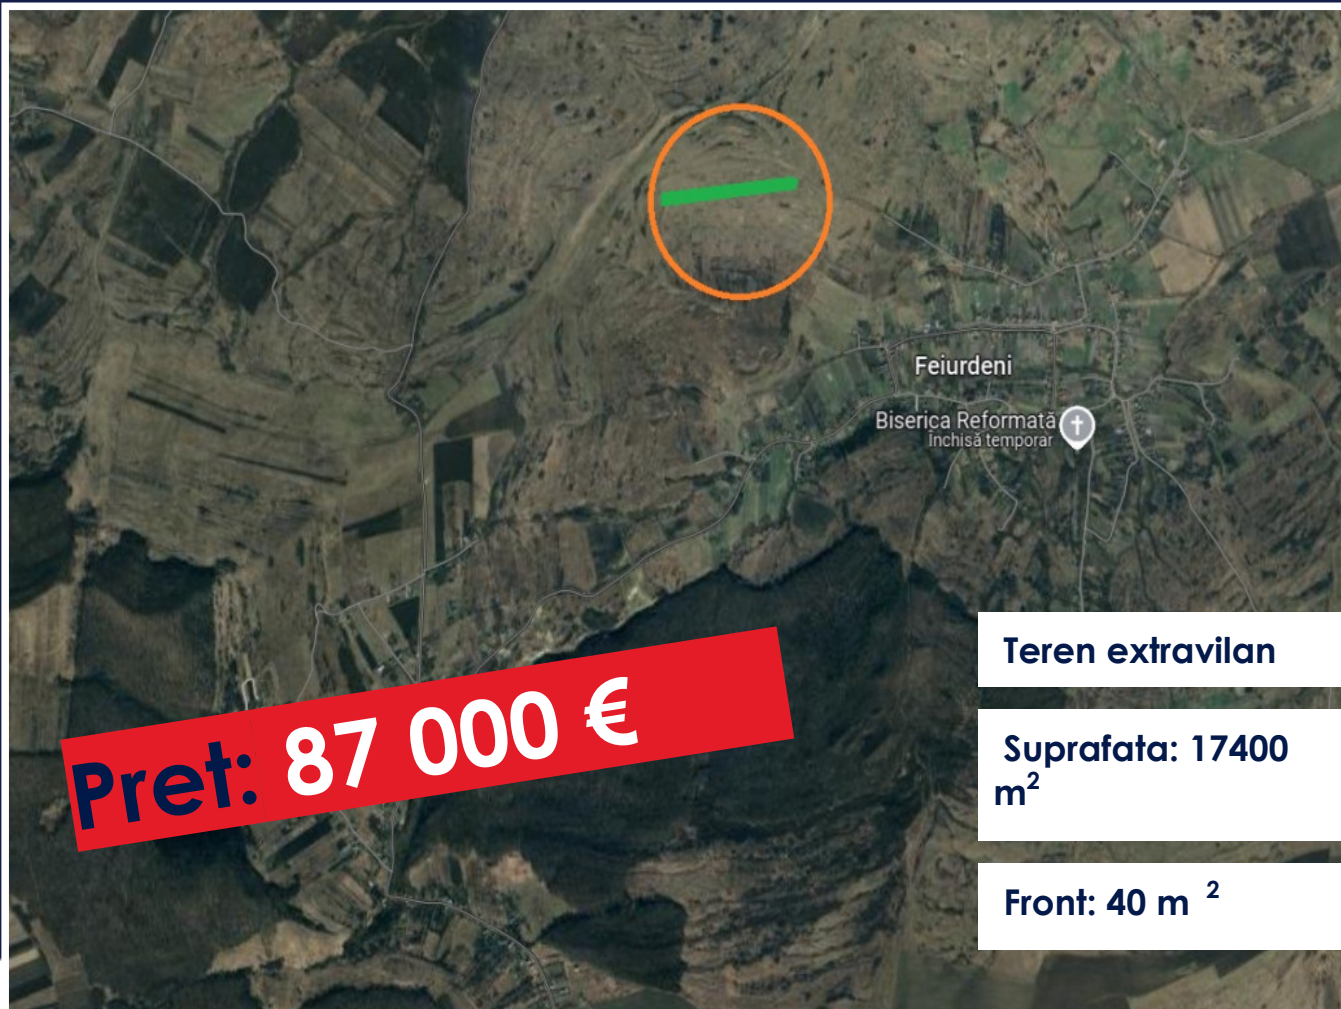

TEREN EXTRAVILAN IN FEIURDENI, 17400 MP,  
EXPUNERE SUDICA  
ID: P44717

DE VANZARE

**Pret: 87 000 €**

Teren extravilan

Suprafata: 17400  
m<sup>2</sup>

Front: 40 m<sup>2</sup>

PERSOANA DE CONTACT: VILI APOSTOL-FARCA