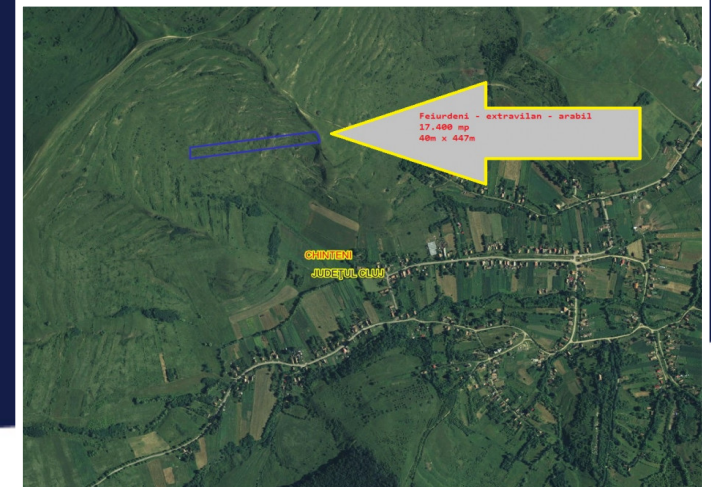

TEREN EXTRAVILAN IN FEIURDENI, 17400 MP,  
EXPUNERE SUDICA  
ID: P44717

DE VANZARE

**Pret: 87 000 €**

Teren extravilan

Suprafata: 17400  
m<sup>2</sup>

Front: 40 m<sup>2</sup>

PERSOANA DE CONTACT: VILI APOSTOL-FARCA