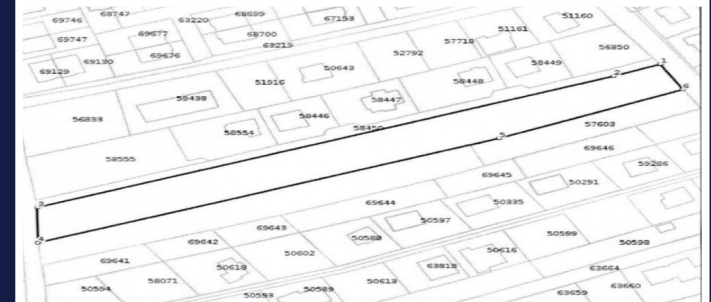

Date referitoare la teren

Nr. Crt.	Categorie folosinta	Intra vilan	Suprafata (mp)	Tarla	Parcela	Nr. topo	Observatii / Referinte
1	arabil	DA	4.300	-	-	-	-

Lungime Segmente

Punct Inceput	Punct sfarsit	Lungime segment m (m)
1	2	17.323
2	3	211.549
3	4	20.116
4	5	169.367
5	6	68.841
6	1	16.066

PERSONA DE CONTACT: ROBERT ABDEL
TEL.MOBIL: 0799.994044
EMAIL: office@weltimobiliare.ro