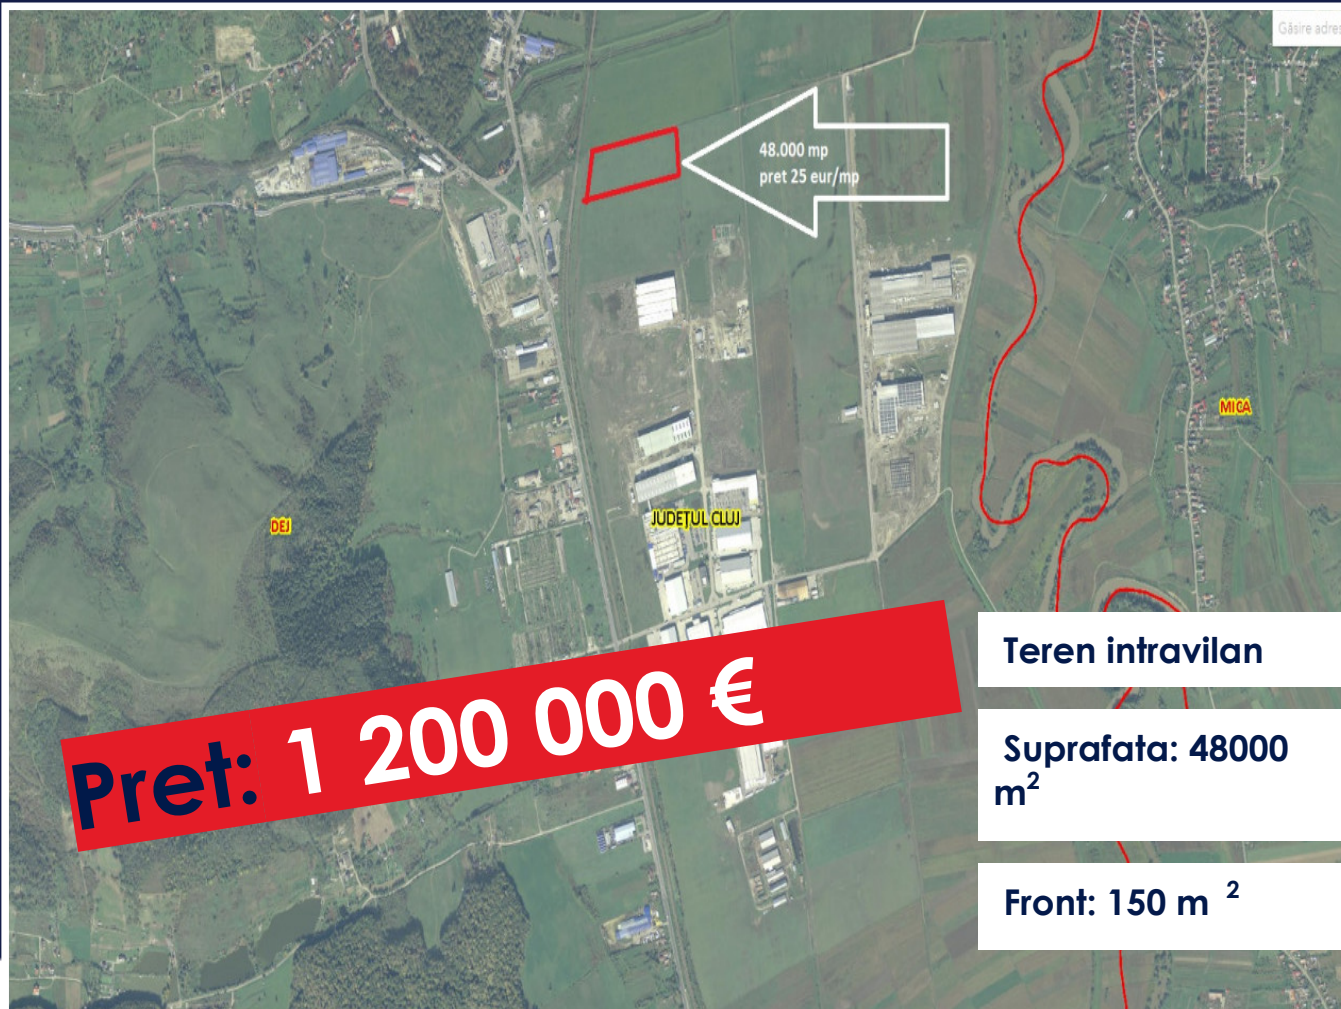

TEREN INDUSTRIAL 48.000 MP, LANGA ARC
PARC DEJ, 2 FRONTURI 150M
ID: P42348

DE VANZARE

PERSOANA DE CONTACT: CĂTĂLIN BONTE
TEL.MOBIL: 0799.994041
EMAIL: office@weltimobiliare.ro