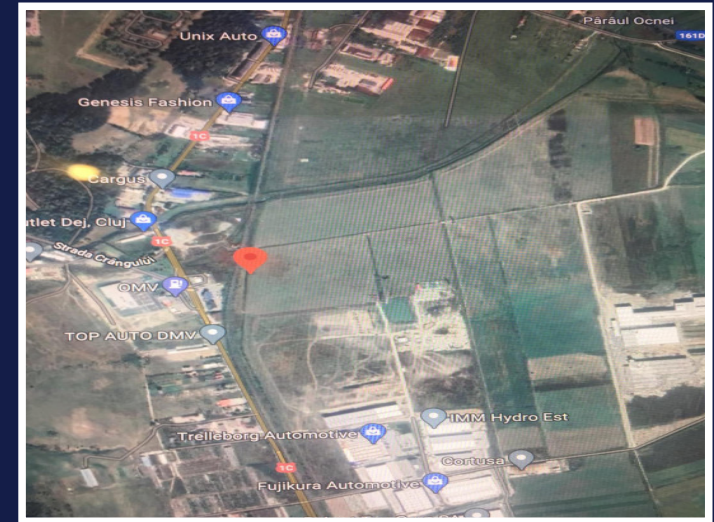

TEREN INDUSTRIAL 48.000 MP, LANGA ARC
PARC DEJ, 2 FRONTURI 150M
ID: P42348

DE VANZARE

PERSOANA DE CONTACT: CĂTĂLIN BONTE
TEL.MOBIL: 0799.994041
EMAIL: office@weltimobiliare.ro