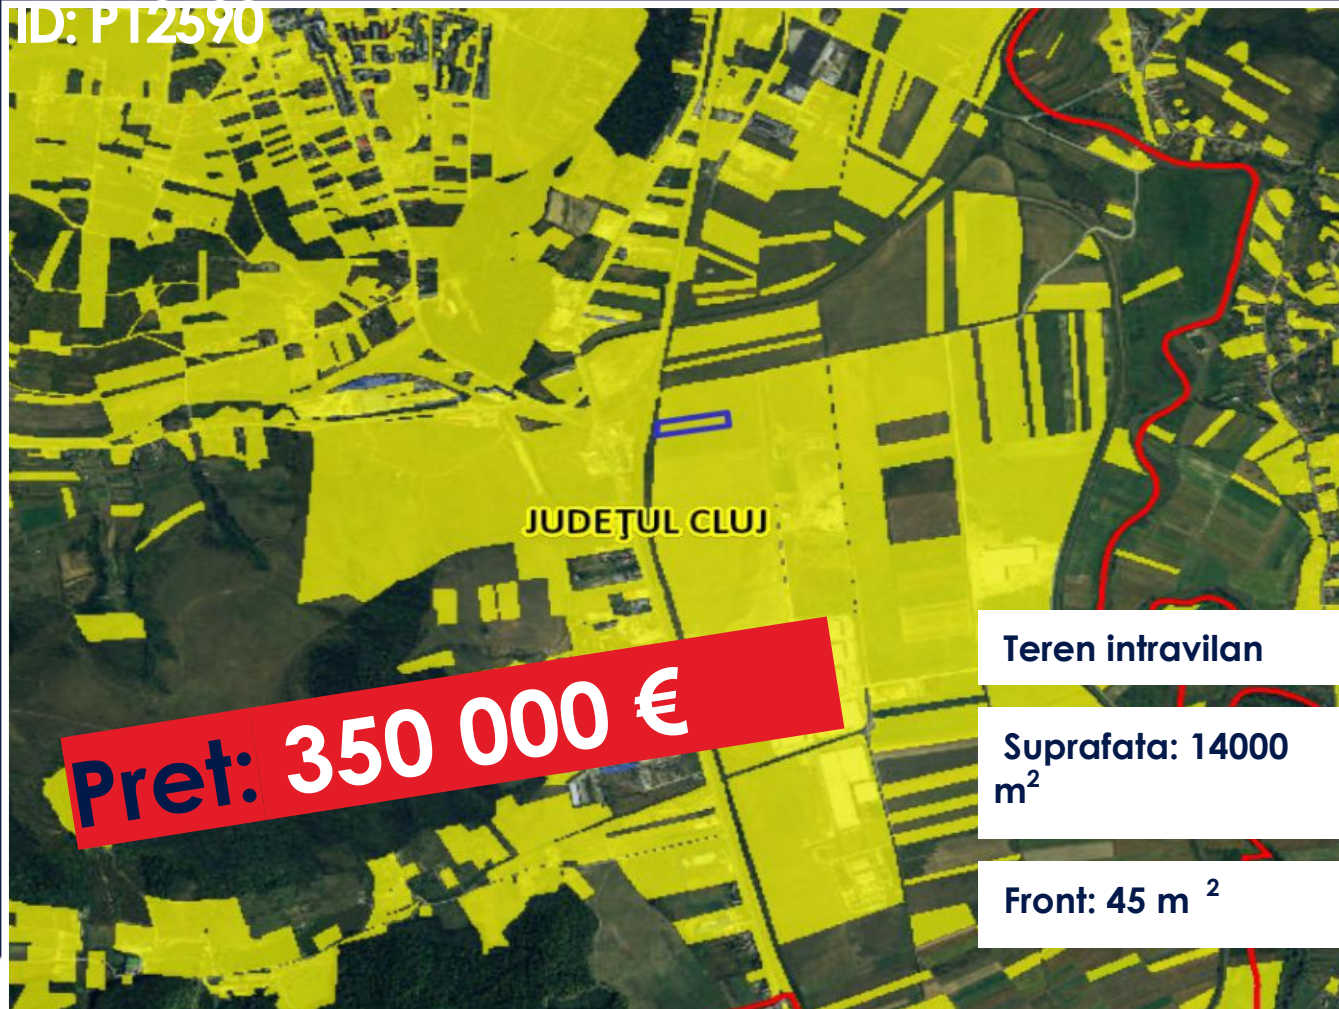

TEREN 14.000 MP, LANGA PARCUL
INDUSTRIAL DEJ, POSIBILITATE EXTINDERE LA
4.9 HA

DE VANZARE

ID: PT2590

Pret: 350 000 €

Teren intravilan

Suprafata: 14000
m²

Front: 45 m²

PERSOANA DE CONTACT: CĂTĂLIN BONTE