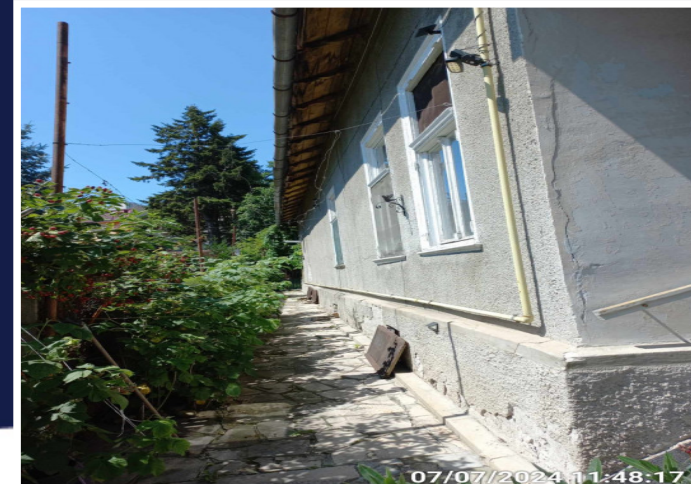

TEREN 1522 - PASTEUR - ZORILOR
ID: P42288

DE VANZARE

Pret: 1 250 000 €

Teren intravilan

Suprafata: 1522.2
m²

Front: 32 m²

PERSOANA DE CONTACT: MIHAI MARICA
TEL.MOBIL: 0747.943939
EMAIL: office@weltimobiliare.ro