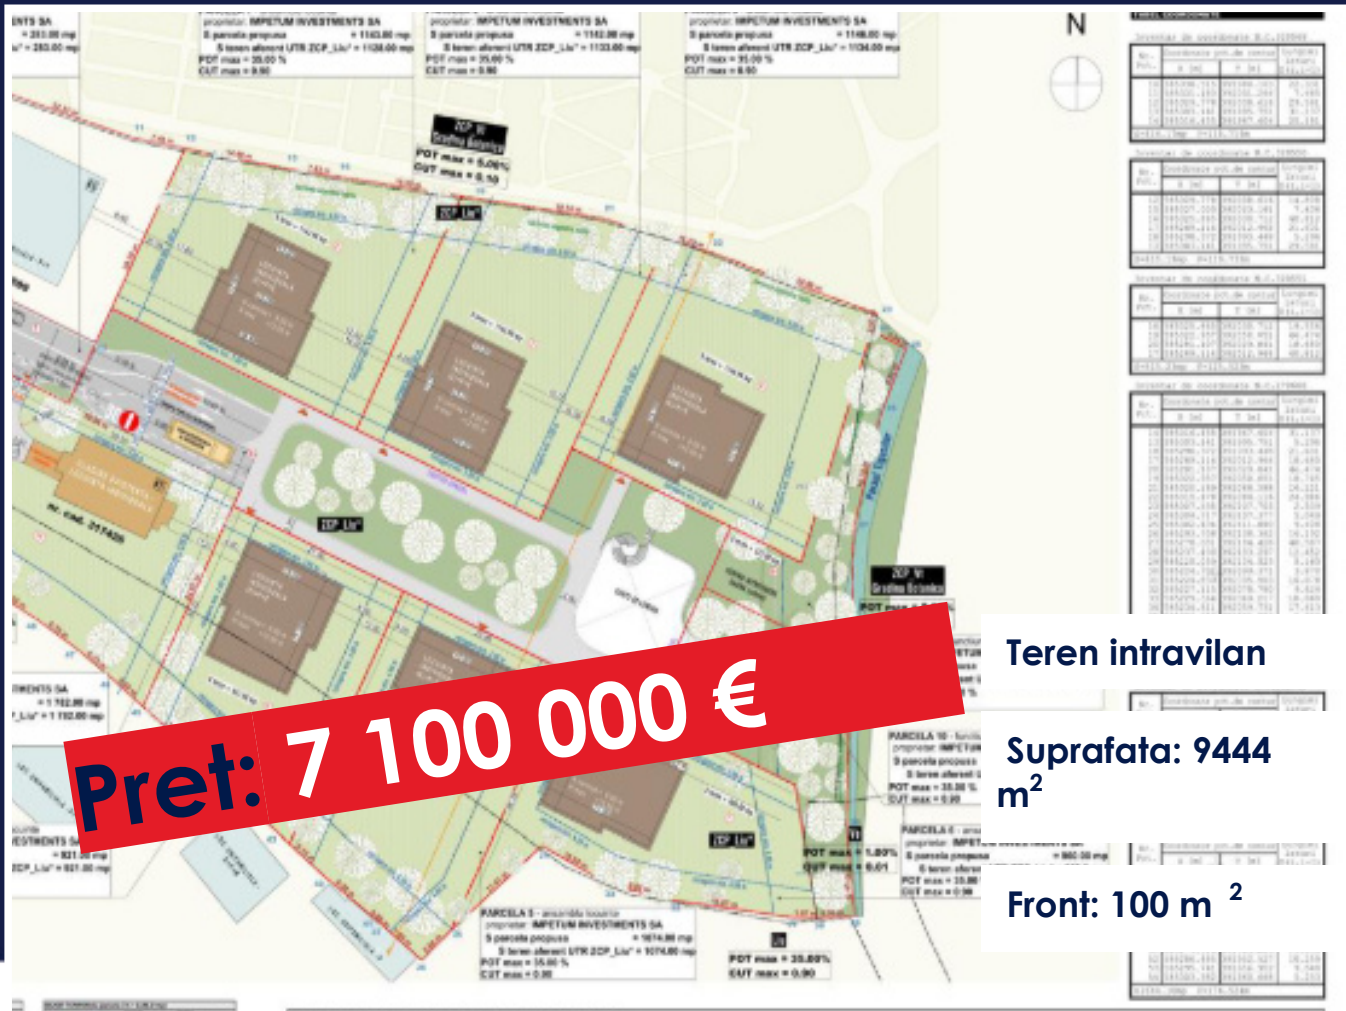

**TEREN DE VANZARE, 9444 MP, ZONA
GRADINA BOTANICA
ID: P38922**

DE VANZARE

PERSOANA DE CONTACT: BOGDAN PETRU
TEL.MOBIL: 0722.577386
EMAIL: office@weltimobiliare.ro