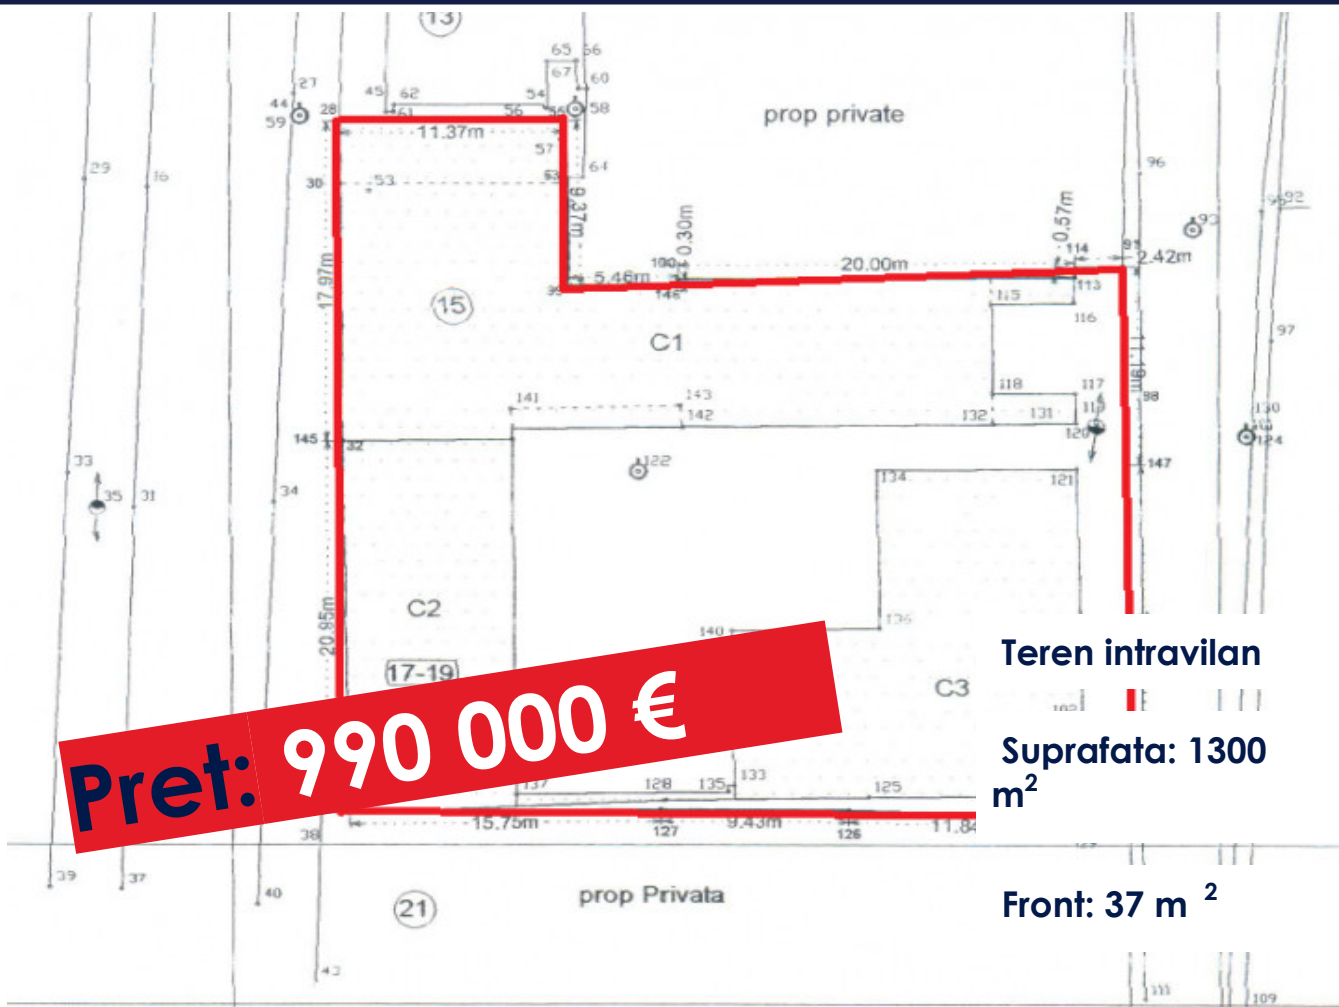

**VANZARE TEREN DE BLOC IN ZONA PIATA  
ZORILOR, 1300 MP, FRONT 37 ML, PUG - M2  
ID: P13446**

**DE VANZARE**

**PERSOANA DE CONTACT: MIHAI-SEBASTIAN POP**  
**TEL.MOBIL: 0727.228818**  
**EMAIL: office@weltimobiliare.ro**