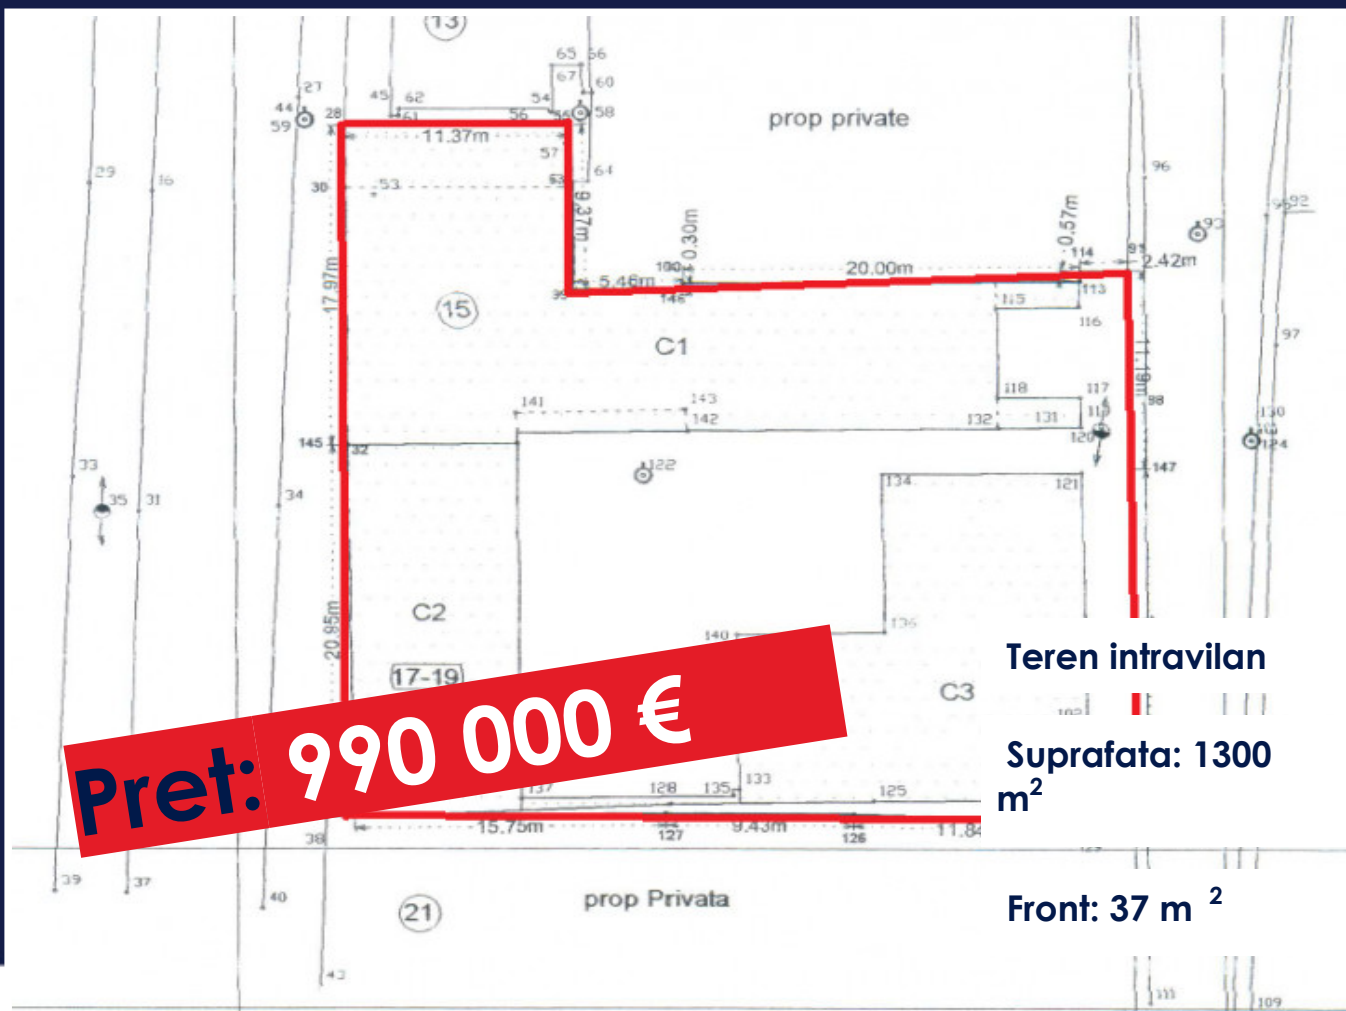

VANZARE TEREN DE BLOC IN ZONA PIATA  
ZORILOR, 1300 MP, FRONT 37 ML, PUG - M2  
ID: P13446

DE VANZARE

PERSONA DE CONTACT: MIHAI-SEBASTIAN POP

TEL.MOBIL: 0727.228818

EMAIL: [office@weltimobiliare.ro](mailto:office@weltimobiliare.ro)