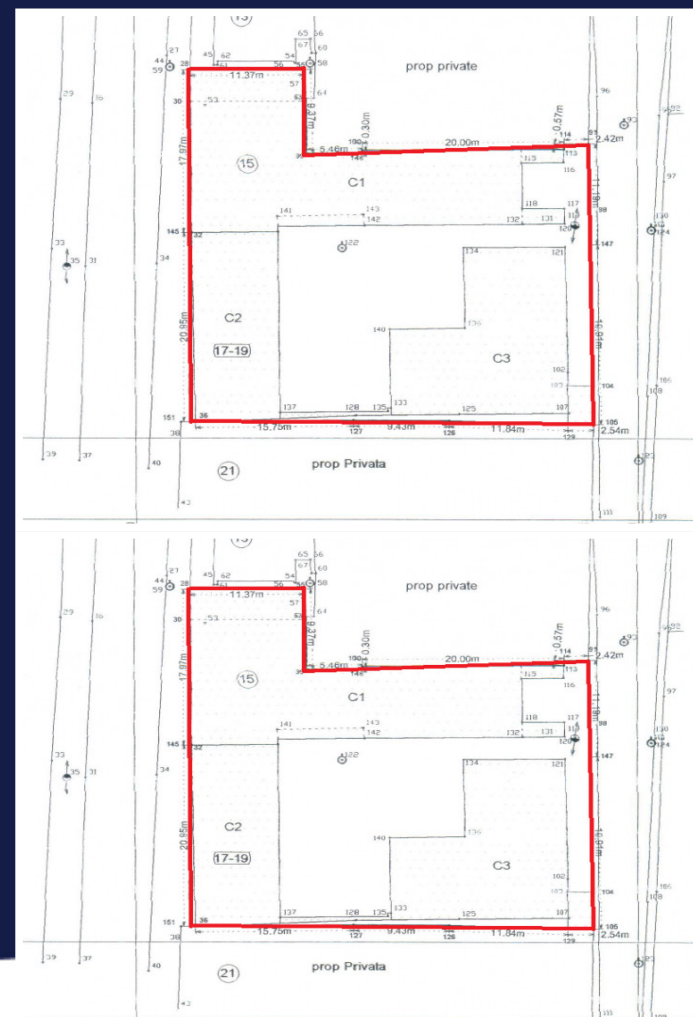

VANZARE TEREN DE BLOC IN ZONA PIATA  
ZORILOR, 1300 MP, FRONT 37 ML, PUG - M2  
ID: P13446

DE VANZARE

PERSONA DE CONTACT: MIHAI-SEBASTIAN POP

TEL.MOBIL: 0727.228818

EMAIL: [office@weltimobiliare.ro](mailto:office@weltimobiliare.ro)