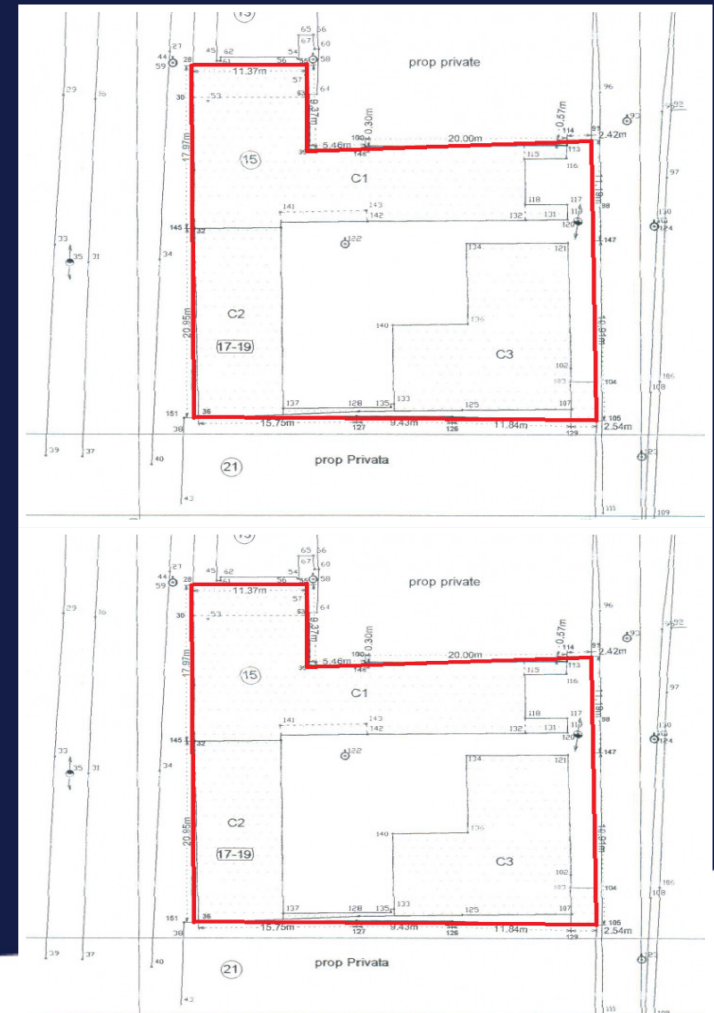

**VANZARE TEREN DE BLOC IN ZONA PIATA  
ZORILOR, 1300 MP, FRONT 37 ML, PUG - M2  
ID: P13446**

**DE VANZARE**

**PERSOANA DE CONTACT: MIHAI-SEBASTIAN POP**  
**TEL.MOBIL: 0727.228818**  
**EMAIL: office@weltimobiliare.ro**