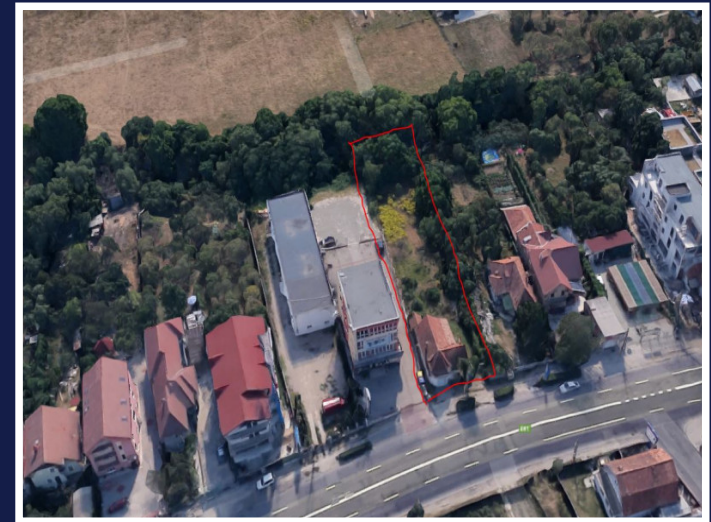

**TEREN INVESTITIE 1500MP, FRONT 15M, ZONA
BUNA ZIUA
ID: P11729**

DE VANZARE

Pret: 775 000 €

Teren intravilan

**Suprafata: 1500
m²**

Front: 15 m²

PERSOANA DE CONTACT: MIHAI-SEBASTIAN POP

TEL.MOBIL: 0727.228818