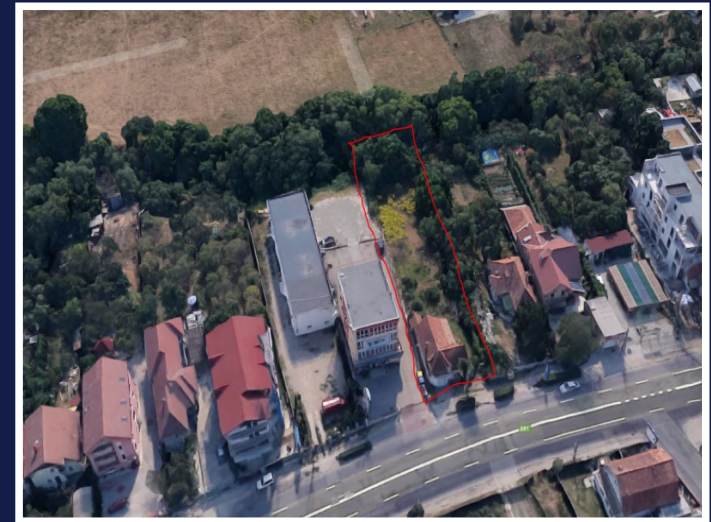

**TEREN INVESTITIE 1500MP, FRONT 15M, ZONA  
BUNA ZIUA  
ID: P11729**

**DE VANZARE**

**Pret: 775 000 €**

**Teren intravilan**

**Suprafata: 1500  
m<sup>2</sup>**

**Front: 15 m<sup>2</sup>**

**PERSOANA DE CONTACT: MIHAI-SEBASTIAN POP**