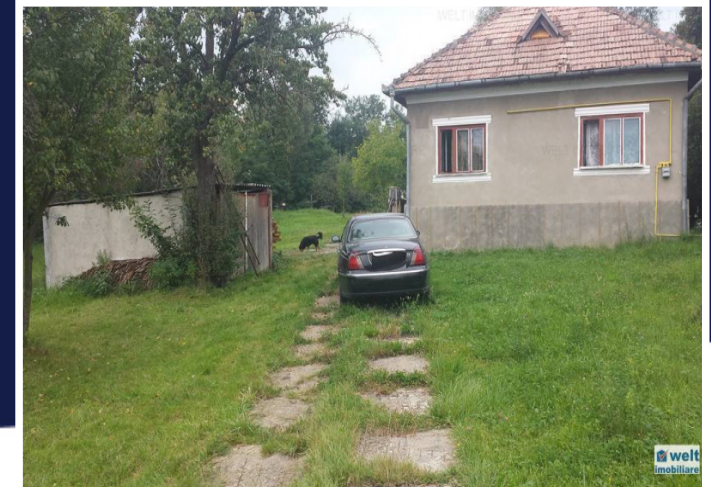

**TEREN INTRAVILAN DE VANZARE, 10100 MP,  
ZONA CALEA TURZII, FRONT 40M  
ID: 1315G**

**DE VANZARE**

**Teren intravilan**

**Suprafata: 10100  
m<sup>2</sup>**

**Front: 40 m<sup>2</sup>**

**PERSOANA DE CONTACT: BOGDAN PETRU**