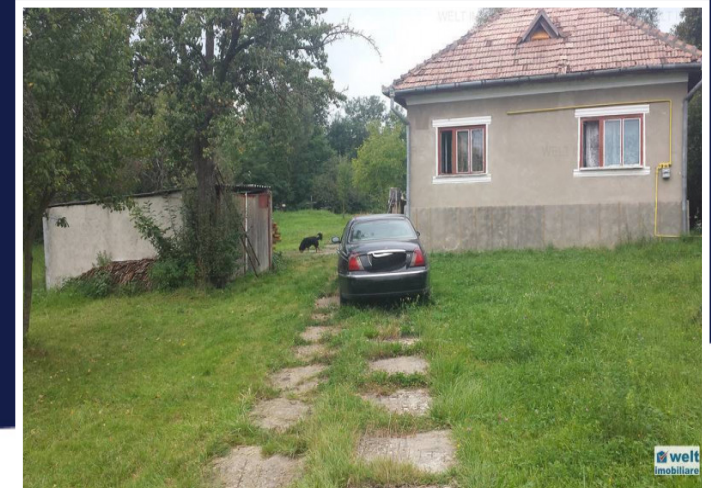

**TEREN INTRAVILAN DE VANZARE, 10100 MP,  
ZONA CALEA TURZII, FRONT 40M  
ID: 1315G**

**DE VANZARE**

**Teren intravilan**

**Suprafata: 10100  
m<sup>2</sup>**

**Front: 40 m<sup>2</sup>**

**PERSOANA DE CONTACT: BOGDAN PETRU**