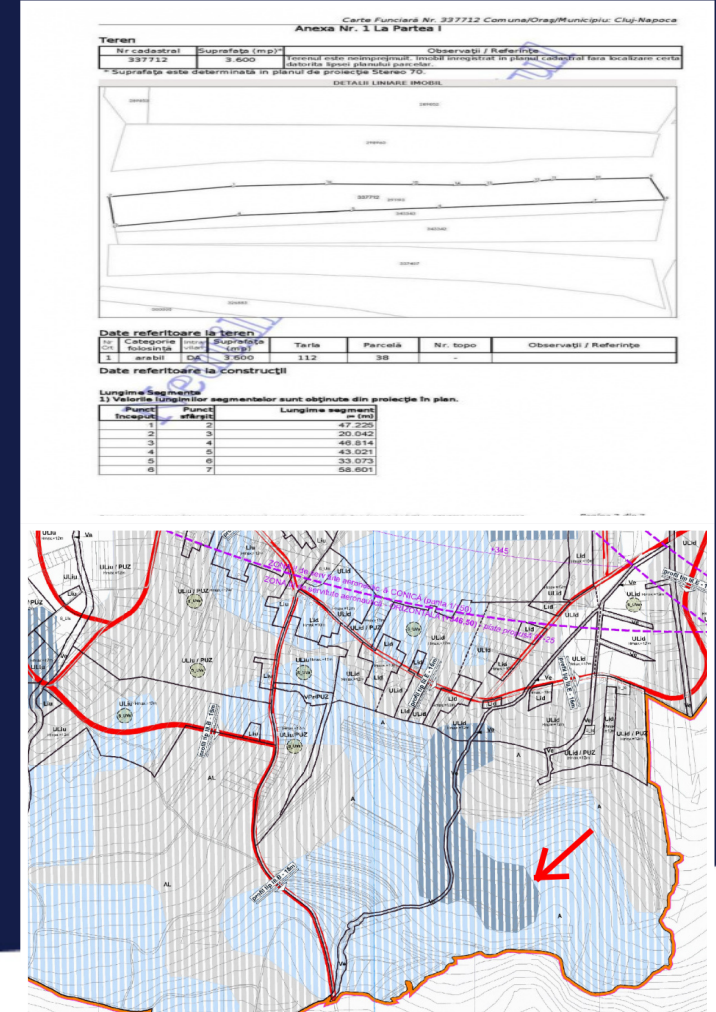

# TEREN INTRAVILAN 3600 MP IN SOPOR □ INVESTITIE SMART, ZONA HUB-ULUI EDUCATIONAL

# DE VANZARE

ID: P54090

3600 mp teren intravilan

Pret: 198 000 €

Teren intravilan

Suprafata: 3600  
m<sup>2</sup>

Hub Educational Borhanci

PERSONA DE CONTACT: MARIUS AILINC □  
TEL.MOBIL: 0770.542430  
EMAIL: office@weltimobiliare.ro