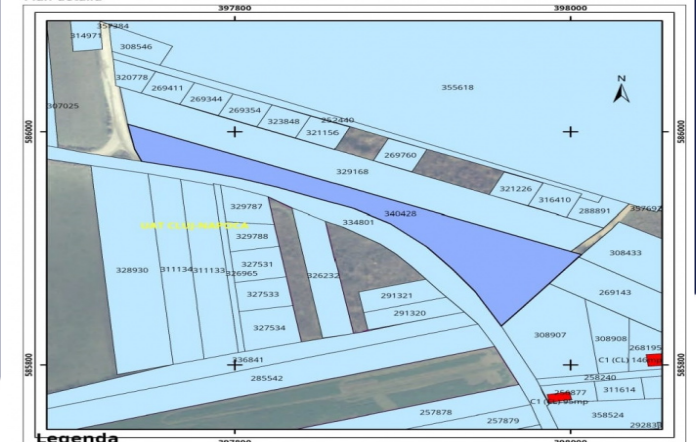

TEREN 8000MP STR. SOPORULUI, FRONT 250M,
LIU
ID: P53418

DE VANZARE

Pret: 957 000 €

Teren intravilan

Suprafata: 7975
m²

Front: 250 m²

Teren: 7.975 mp
Teren: Intravilan
Categoria de folosinta(mp): Arabil 7975mp
Plan detaliu