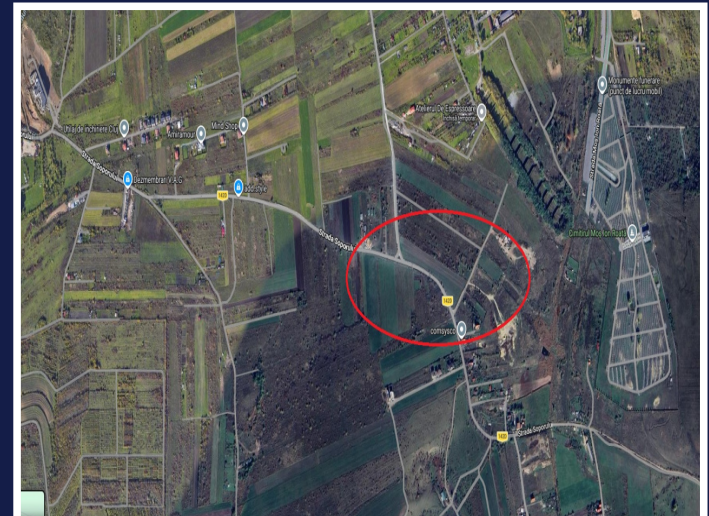

TEREN 8000MP STR. SOPORULUI, FRONT 250M,
LIU
ID: P53418

DE VANZARE

Pret: 957 000 €

Teren intravilan

Suprafata: 7975
m²

Front: 250 m²

Teren: 7.975 mp
Teren: Intravilan
Categoria de folosinta(mp): Arabil 7975mp
Plan detaliu