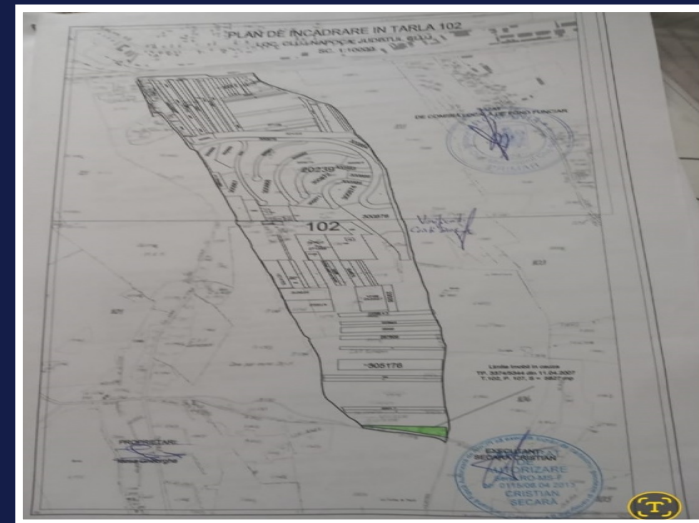

**TEREN INTRAVILAN ARABIL 5827MP, ZONA  
CIMITIR MOS ION ROATA - SOPOR  
ID: P52250**

**DE VANZARE**

**Teren intravilan**

**Suprafata: 5827  
m<sup>2</sup>**

**PERSOANA DE CONTACT: COTLIN BONTE**

**TEL.MOBIL: 0799.994041**