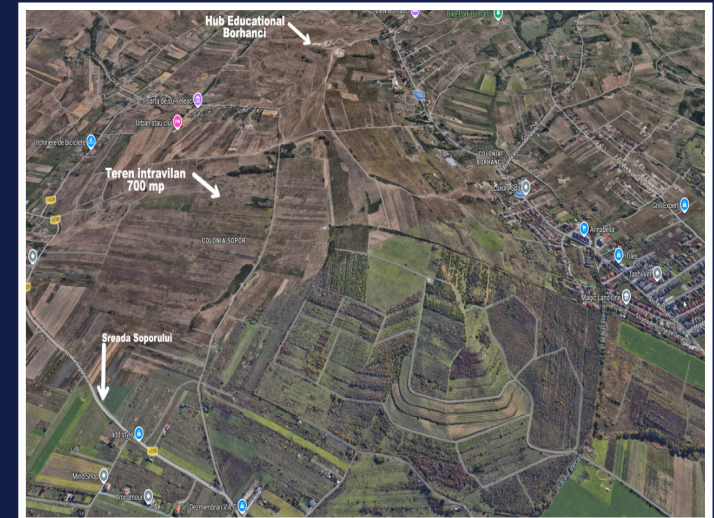

**OPORTUNITATE DE INVESTITIE IN ZONA
HUB-ULUI EDUCATIONAL BORHANCI
ID: P51224**

DE VANZARE

Teren intravilan

Suprafata: 700 m²

Front: 15 m²

PERSOANA DE CONTACT: MARIUS AILINCĂ

TEL.MOBIL: 0770.542430

EMAIL: office@weltimobiliare.ro