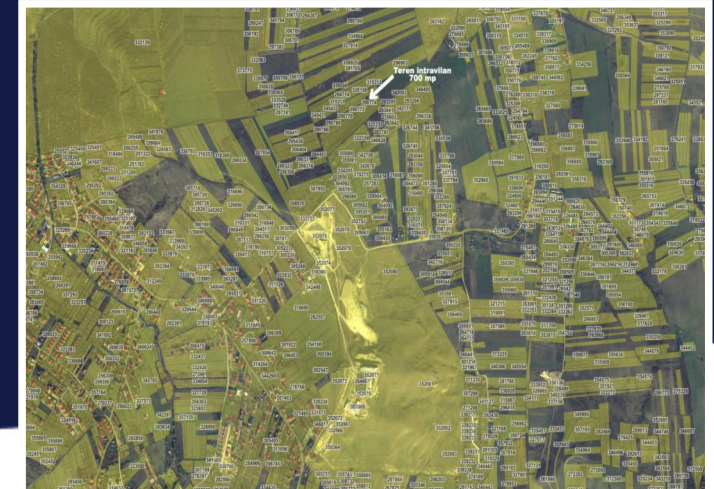

**OPORTUNITATE DE INVESTITIE IN ZONA
HUB-ULUI EDUCATIONAL BORHANCI
ID: P51224**

DE VANZARE

Teren intravilan

Suprafata: 700 m²

Front: 15 m²

PERSOANA DE CONTACT: MARIUS AILINCĂ

TEL.MOBIL: 0770.542430

EMAIL: office@weltimobiliare.ro