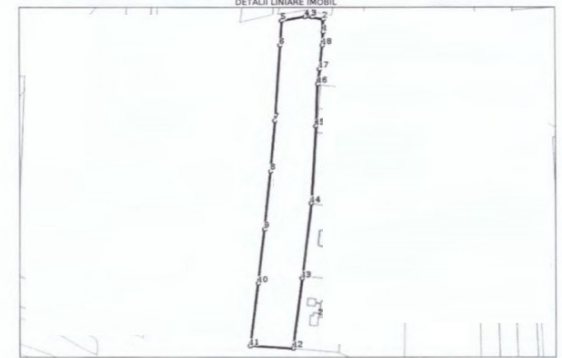

11.900

DETALII LINIARE IMOBIL

Date referitoare la teren

PERSOANA DE CONTACT: BOGDAN PETRU

TEL.MOBIL: 0722.577386

EMAIL: office@weltimobiliare.ro