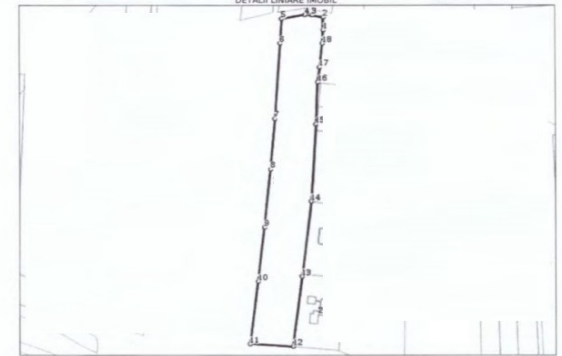

11.900

DETALII LINIARE IMOBIL

Date referitoare la teren

Nr. cat.	Categorie	Intre	Suprafata	Taria	Parcela	Nr. topo	Observatii / Referinte
1	curti	DA	11.900				imobil intravilan, imprejmuit la N cu gard din plesa de tarma si gard de beton, imprejmuit la E cu gard de lamn, naimprejmuit la S si V

PERSOANA DE CONTACT: BOGDAN PETRU

TEL.MOBIL: 0722.577386

EMAIL: office@weltimobiliare.ro