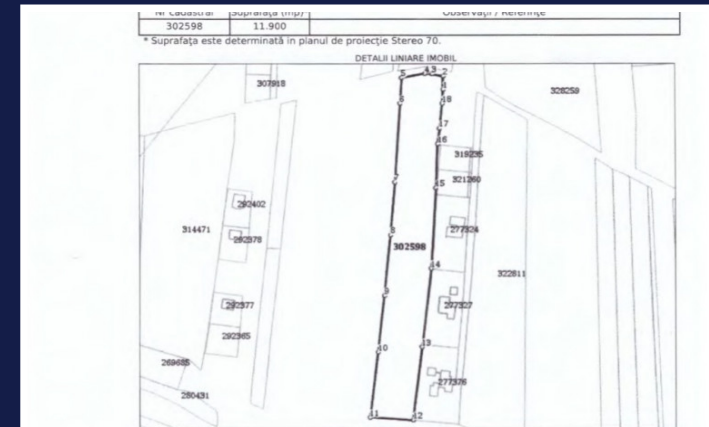

TEREN, 11900MP TEREN IN ZONA  
SOPOR/BORHanci, 63 E/MP  
ID: P18806

DE VANZARE

Pret: 750 000 €

Teren intravilan

Suprafata: 11900  
m<sup>2</sup>

Front: 37 m<sup>2</sup>

Date referitoare la teren

Nr. Crt.	Categorie folosinta	Seta vilan	Suprafata (mp)	Taria	Parcela	Nr. topo	Observatii / Referinte
1	curti constructi	DA	11.900	-	-	-	inobil intravilan. Imprejmit la N cu gard din plasa de sarma si gard de beton, imprejmit la E cu gard de lemn. reamintim la S si V