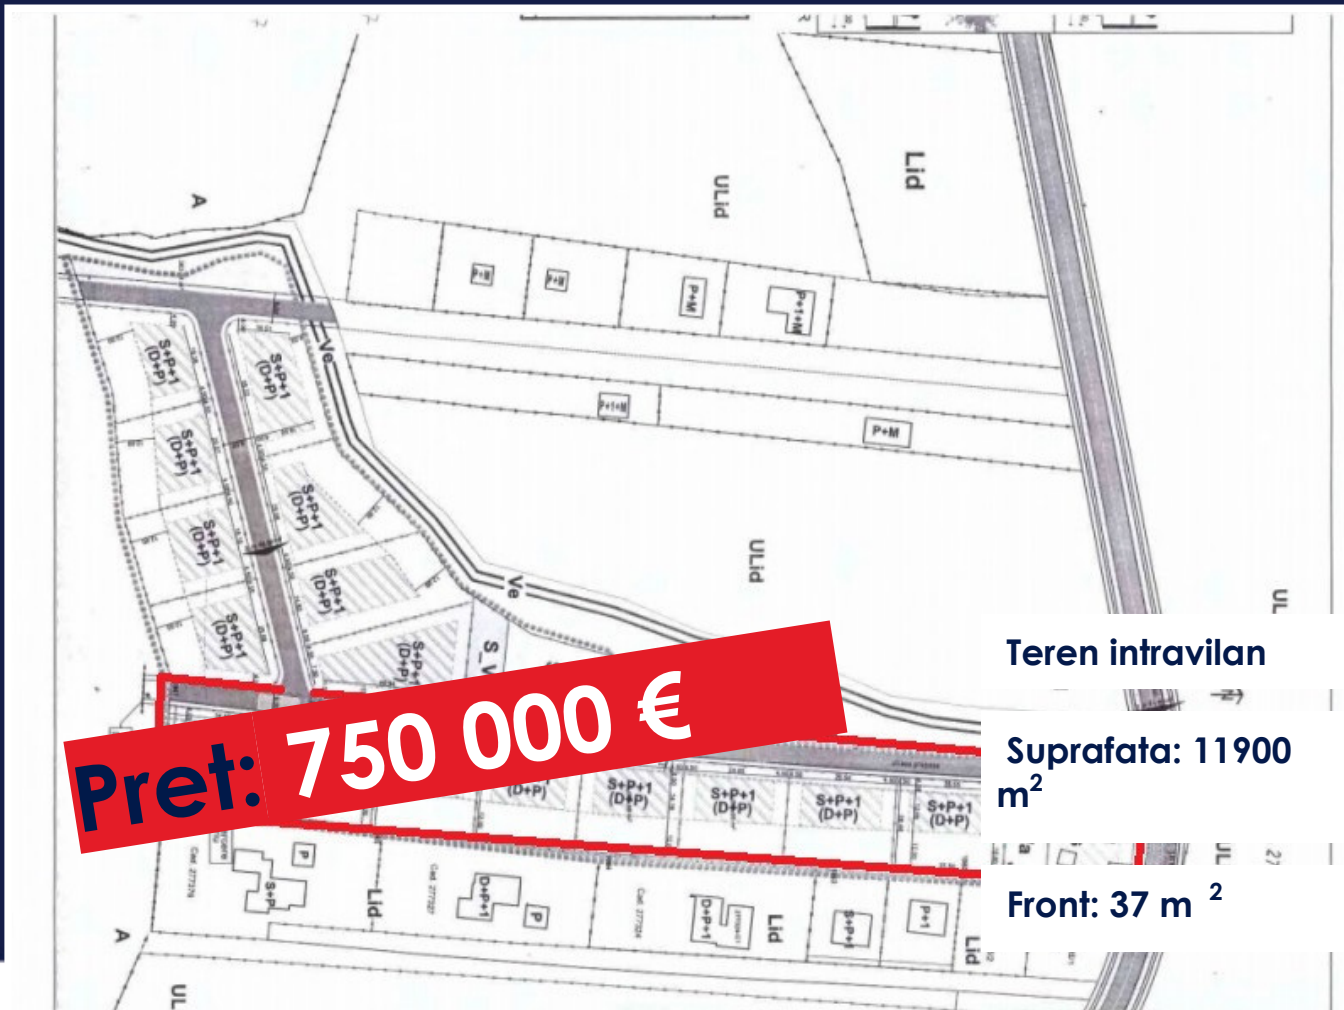

TEREN, 11900MP TEREN IN ZONA  
SOPOR/BORHanci, 63 E/MP  
ID: P18806

DE VANZARE

Pret: 750 000 €

Teren intravilan

Suprafata: 11900  
m<sup>2</sup>

Front: 37 m<sup>2</sup>

Date referitoare la teren

Nr. Crt.	Categorie folosinta	Seta vilan	Suprafata (mp)	Taria	Parcela	Nr. topo	Observatii / Referinte
1	curti constructi	DA	11.900	-	-	-	inobil intravilan. Imprejmit la N cu gard din plasa de sarma si gard de beton, imprejmit la E cu gard de lemn. reamintim la S si V