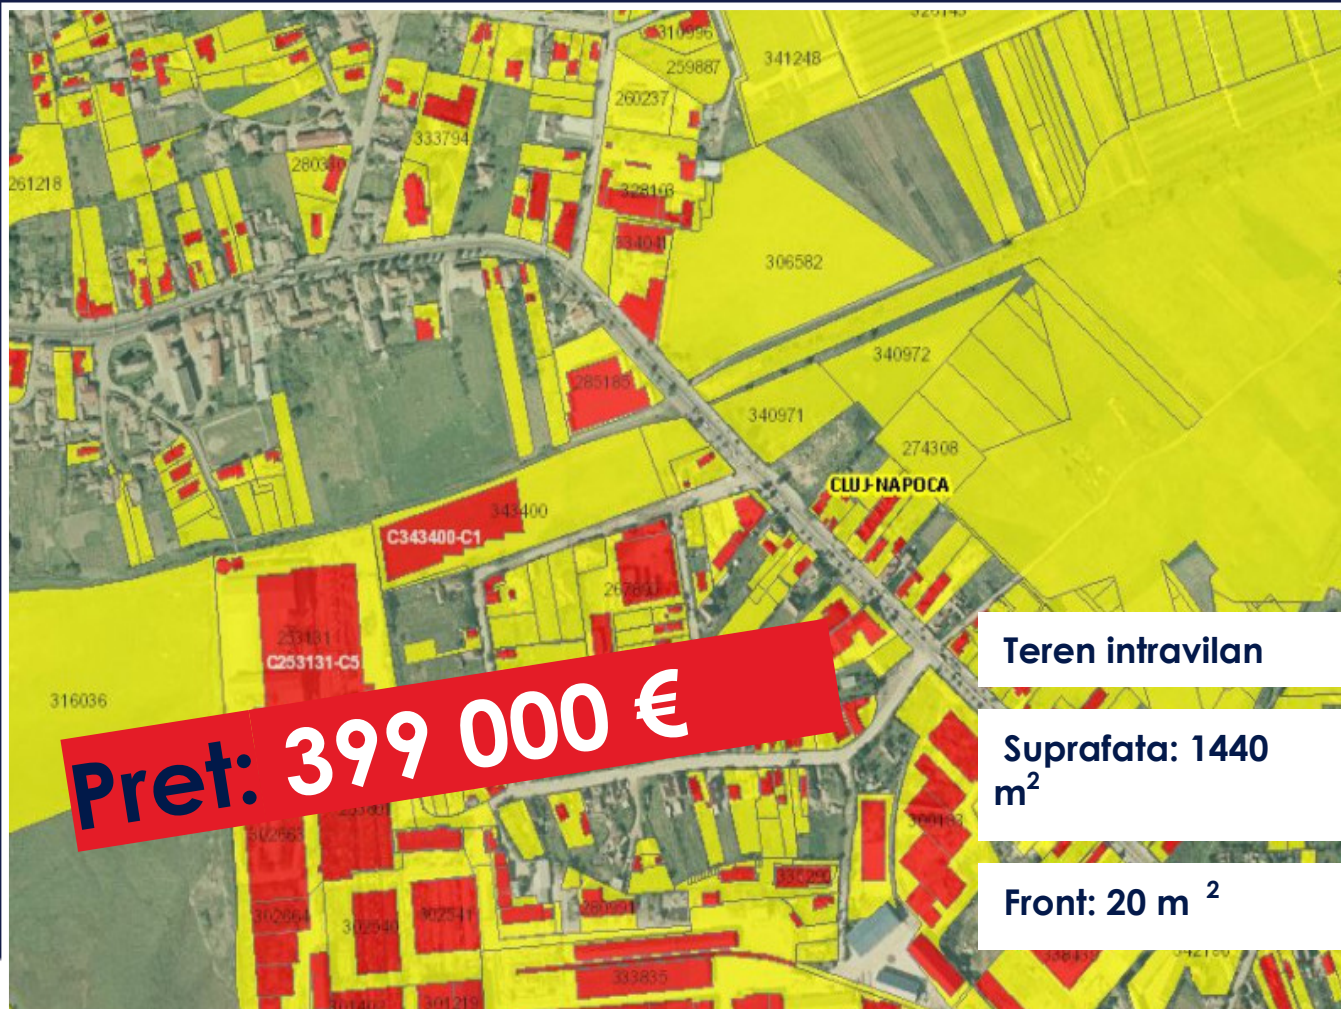

TEREN PENTRU CLADIRE BIROURI, HOTEL,
CLINICA, SERVICII ZONA SOMESENI
ID: P28560

DE VANZARE

PERSONA DE CONTACT: WELT IMOBILIARE
TEL.MOBIL: 0756223366
EMAIL: office@weltimobiliare.ro