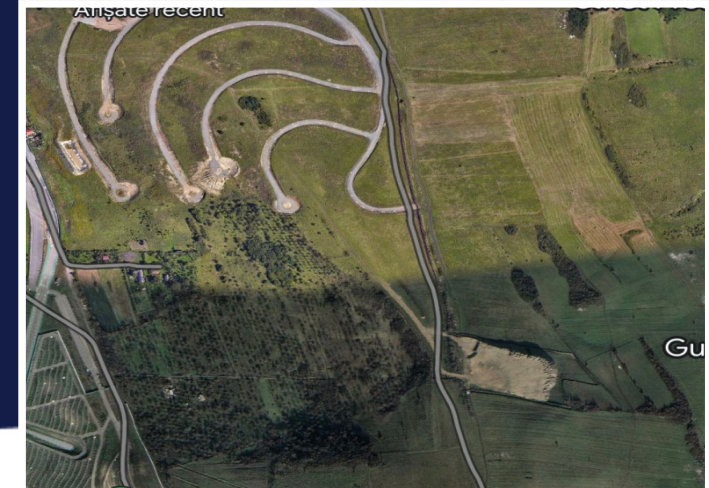

TEREN INTRAVILAN IN VICINATATEA
TRANSILVANIA SMART CITY
ID: P38958

DE VANZARE

Pret: 962 000 €

Teren intravilan

Suprafata: 7400
m²

Front: 48.5 m²

PERSOANA DE CONTACT: WELT IMOBILIARE

TEL.MOBIL: 0756223366