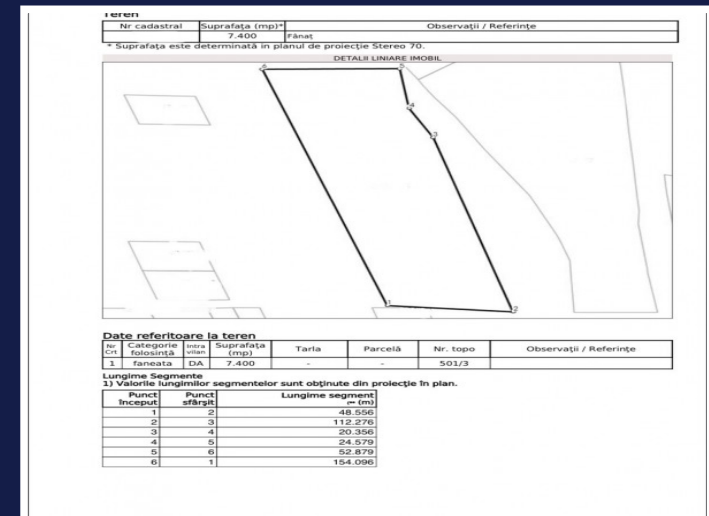

TEREN INTRAVILAN IN VICINATATEA
TRANSILVANIA SMART CITY
ID: P38958

DE VANZARE

Pret: 962 000 €

Teren intravilan

Suprafata: 7400
m²

Front: 48.5 m²

PERSOANA DE CONTACT: WELT IMOBILIARE

TEL.MOBIL: 0756223366