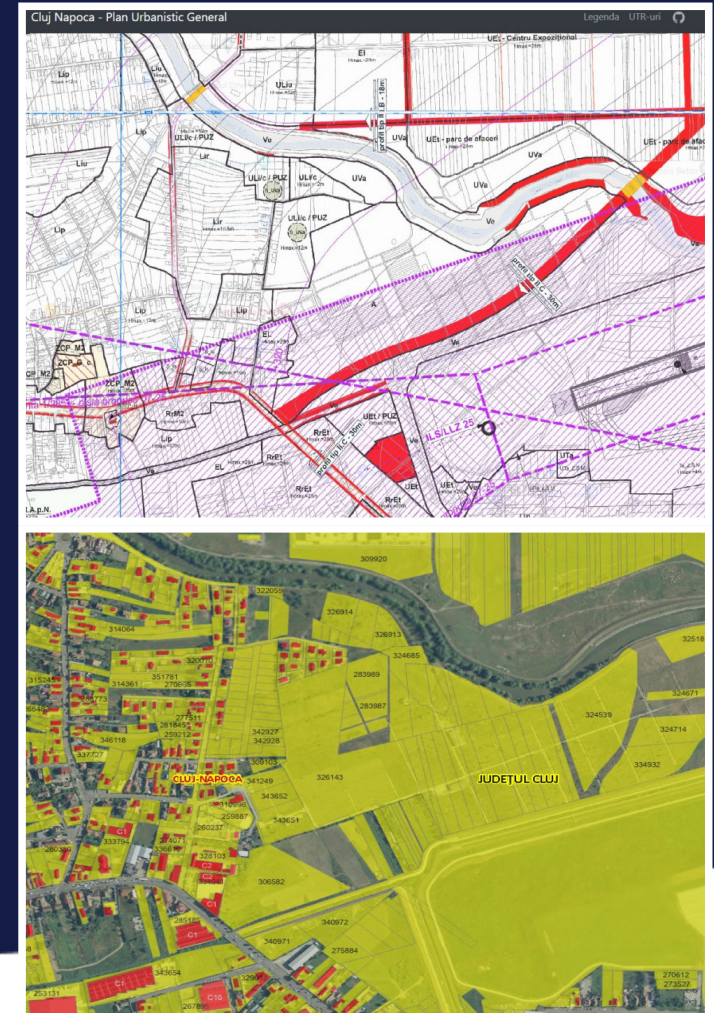

**VANZARE PARCELA DE TEREN, 551MP, PUZ
APROBAT, SOMESENI - TRACTORISTILOR
ID: P38747**

DE VANZARE

Teren intravilan

Suprafata: 551 m²

Front: 16 m²

PERSOANA DE CONTACT: VILI APOSTOL-FARCA

TEL.MOBIL: 0737.040019