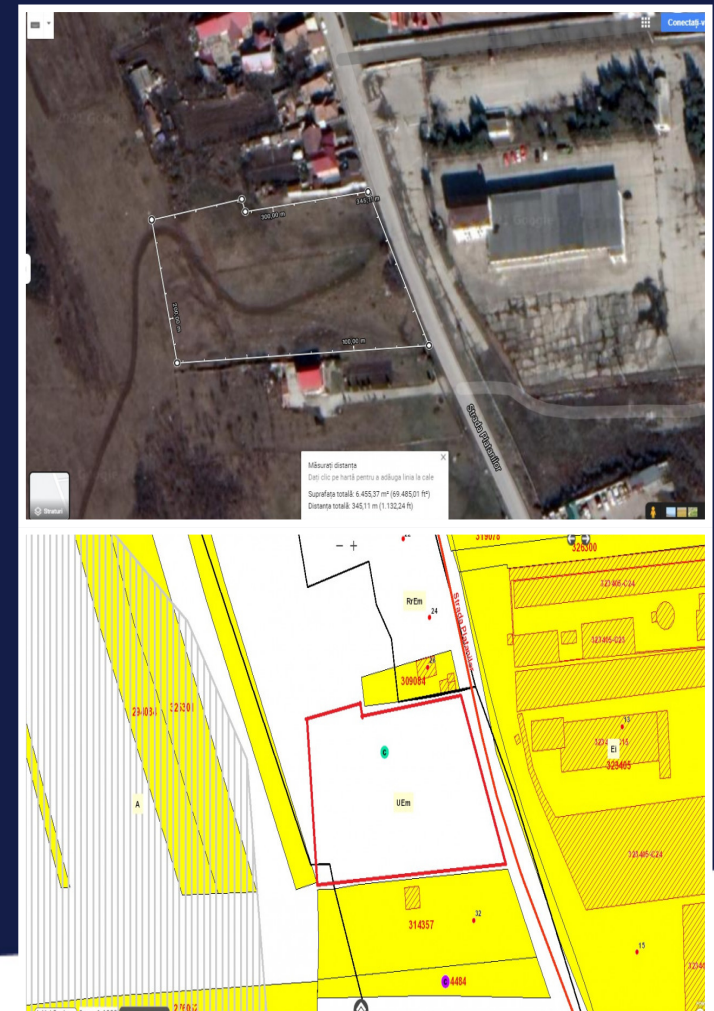

TEREN INDUSTRIAL 6500MP, FRONT 70M,
SOMESENI, NECESITA PUZ
ID: P29716

DE VANZARE

PERSOANA DE CONTACT: CĂTĂLIN BONTE
TEL.MOBIL: 0799.994041
EMAIL: office@weltimobiliare.ro