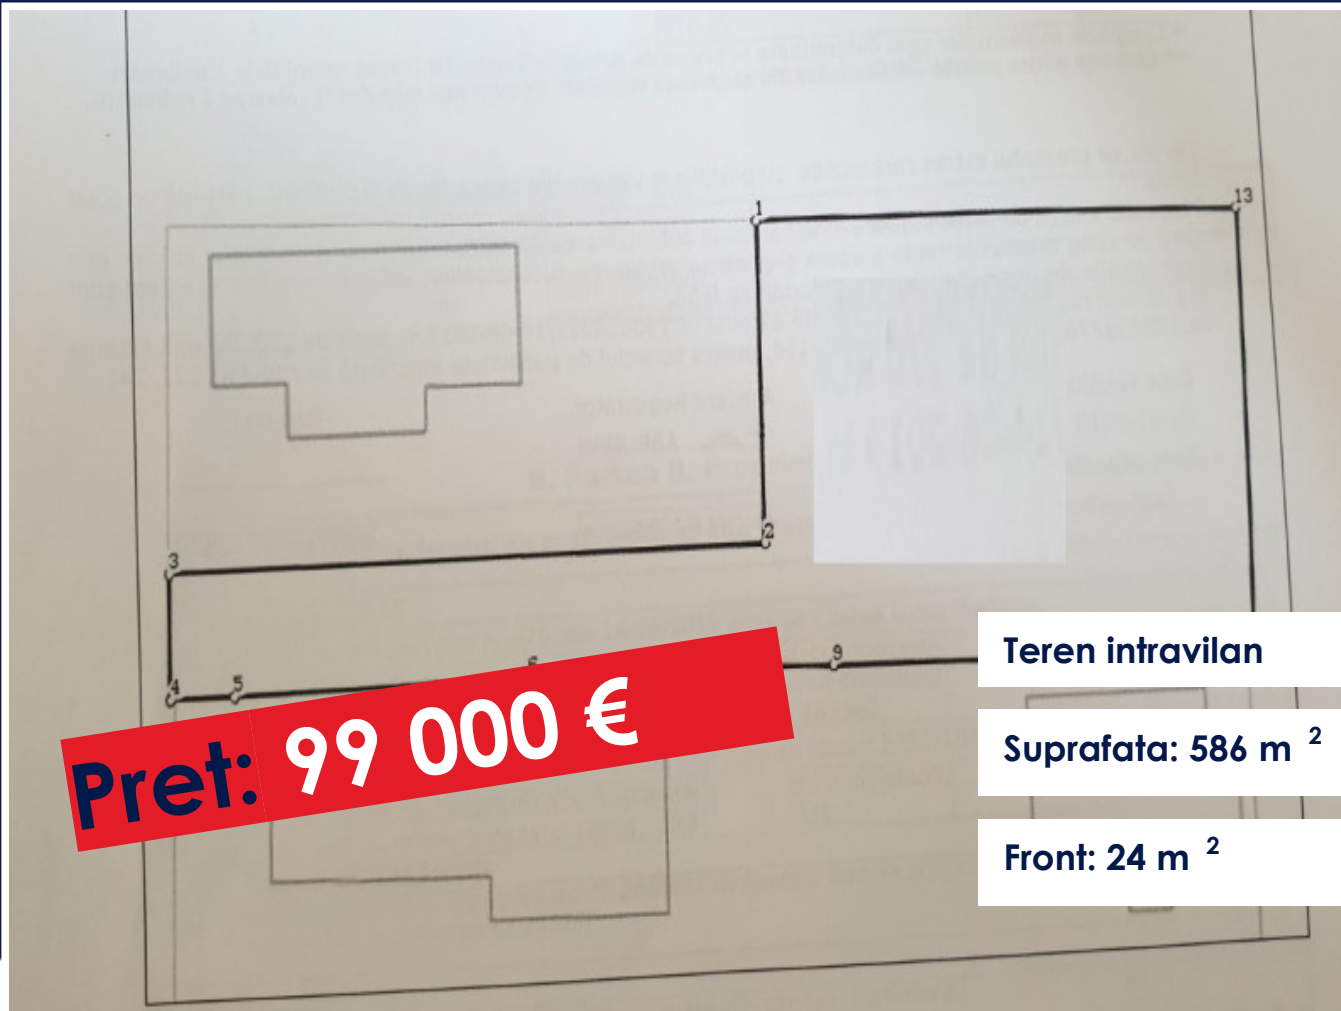

TEREN DE VANZARE, ZONA PLEVNEI
ID: P17631

DE VANZARE

Pret: 99 000 €

Teren intravilan

Suprafata: 586 m²

Front: 24 m²

Lungime Segmente

1) Valorile lungimilor segmentelor sunt obținute din proiectie în

Punct început	Punct sfârșit	Lungime segment (** (m)
1	2	13.2
2	3	29.58
3	4	5.0
4	5	3.141
5	6	14.515
6	7	9.262

Punct început	Punct sfârșit	Lungime segment (** (m)
7	8	2.708
8	9	3.224
9	10	11.16
10	11	4.638
11	12	5.136
12	13	17.998
13	1	24.516

** Lungimile segmentelor sunt determinate în planul de proiectie St
*** Distanța dintre puncte este formată din segmente cumulate ce s

PERSOANA DE CONTACT: BOGDAN PETRU

TEL.MOBIL: 0722.577386

EMAIL: office@weltimobiliare.ro