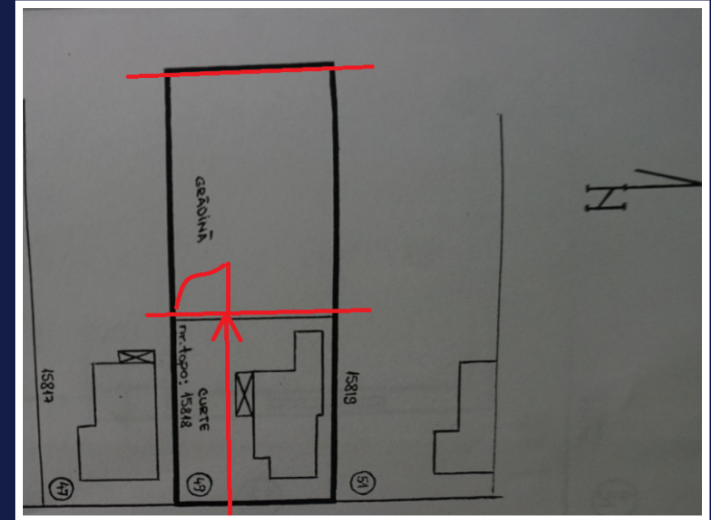

TEREN 750MP, ZONA LINISTITA, RETRAS DE LA
STRADA PRINCIPALA
ID: P15969

DE VANZARE

Pret: 187 500 €

Teren intravilan

Suprafata: 750 m²

Front: 5 m²

PERSOANA DE CONTACT:

TELEFON: 0264.597584