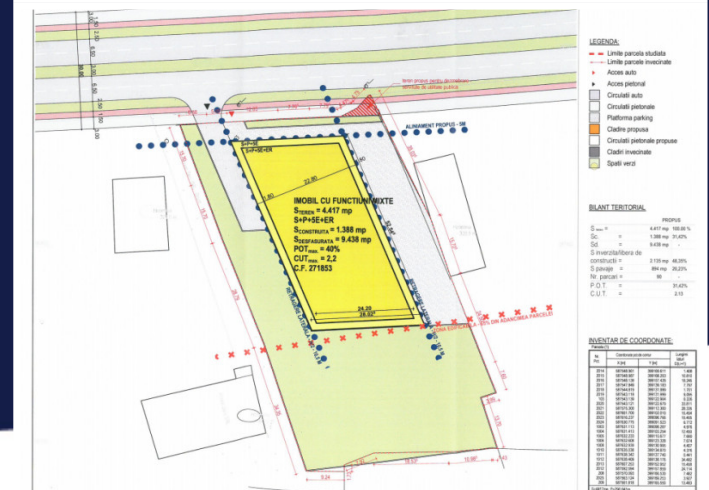

**TEREN DE VANZARE, 2200 MP, FRONT 50 ML  
LA STRADA PRINCIPALA, IDEAL SHOWROOM  
ID: P9436**

**DE VANZARE**

**Pret: 750 000 €**

**Teren intravilan**

**Suprafata: 2200 m<sup>2</sup>**

**Front: 50 m<sup>2</sup>**