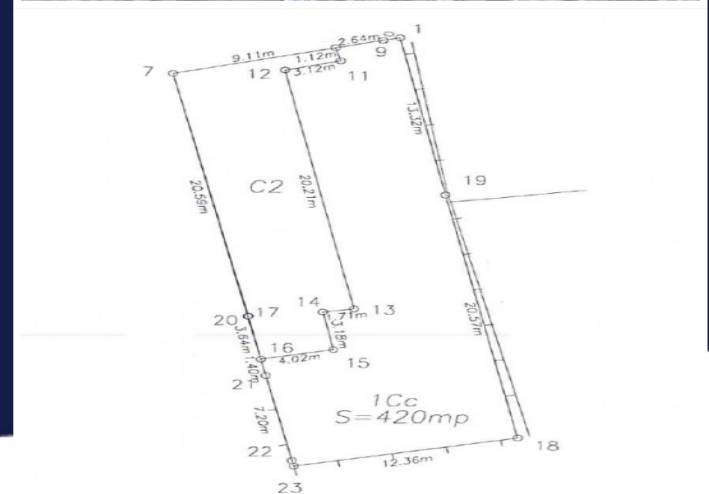

TEREN DE VANZARE IN MARASTI, ZONA IULIUS,  
INCADRARE LIP, 420 MP, FRONT 32 ML  
ID: P20702

DE VANZARE

Pret: 165 000 €

Teren intravilan

Suprafata: 420 m<sup>2</sup>

Front: 34 m<sup>2</sup>

PERSOANA DE CONTACT: MIHAI-SEBASTIAN POP