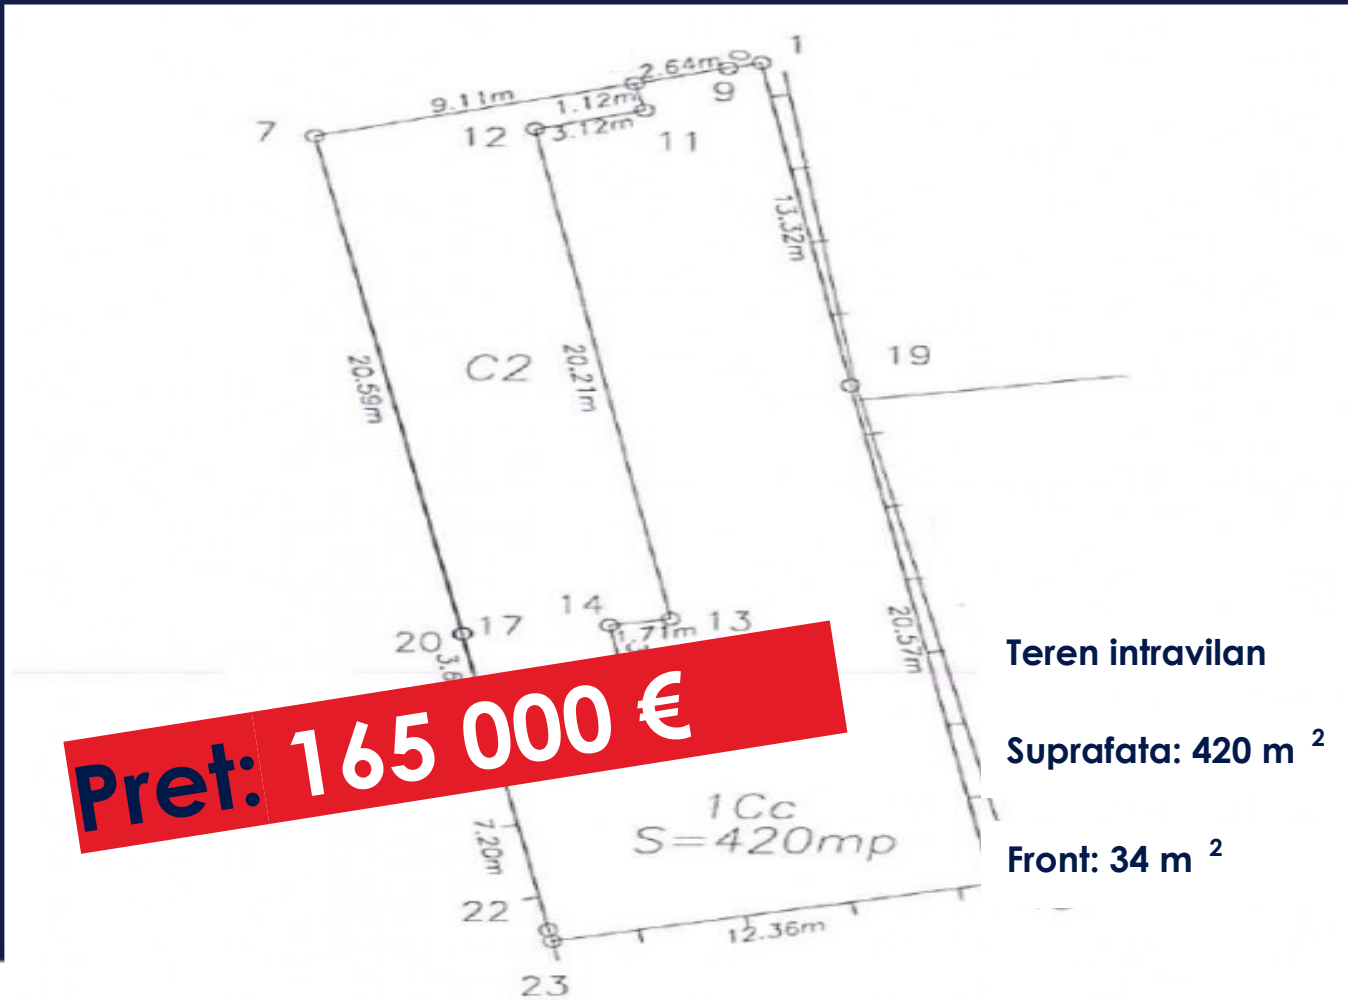

TEREN DE VANZARE IN MARASTI, ZONA IULIUS,  
INCADRARE LIP, 420 MP, FRONT 32 ML  
ID: P20702

DE VANZARE

Pret: 165 000 €

Teren intravilan

Suprafata: 420 m<sup>2</sup>

Front: 34 m<sup>2</sup>

PERSOANA DE CONTACT: MIHAI-SEBASTIAN POP