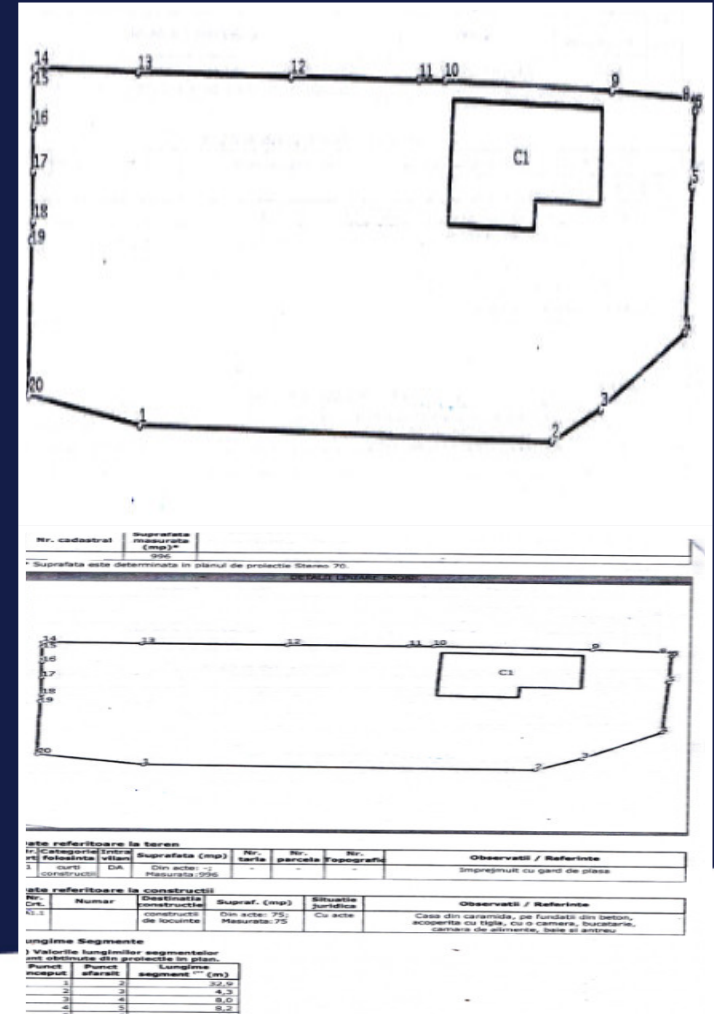

**VANZARE TEREN DE BLOC, MARASTI, 1000 MP,  
FRONT 22 ML, INCADRARE RRM2  
ID: P9659**

**DE VANZARE**

**Pret: 600 000 €**

**Teren intravilan**

**Suprafata: 1000  
m<sup>2</sup>**

**Front: 22 m<sup>2</sup>**