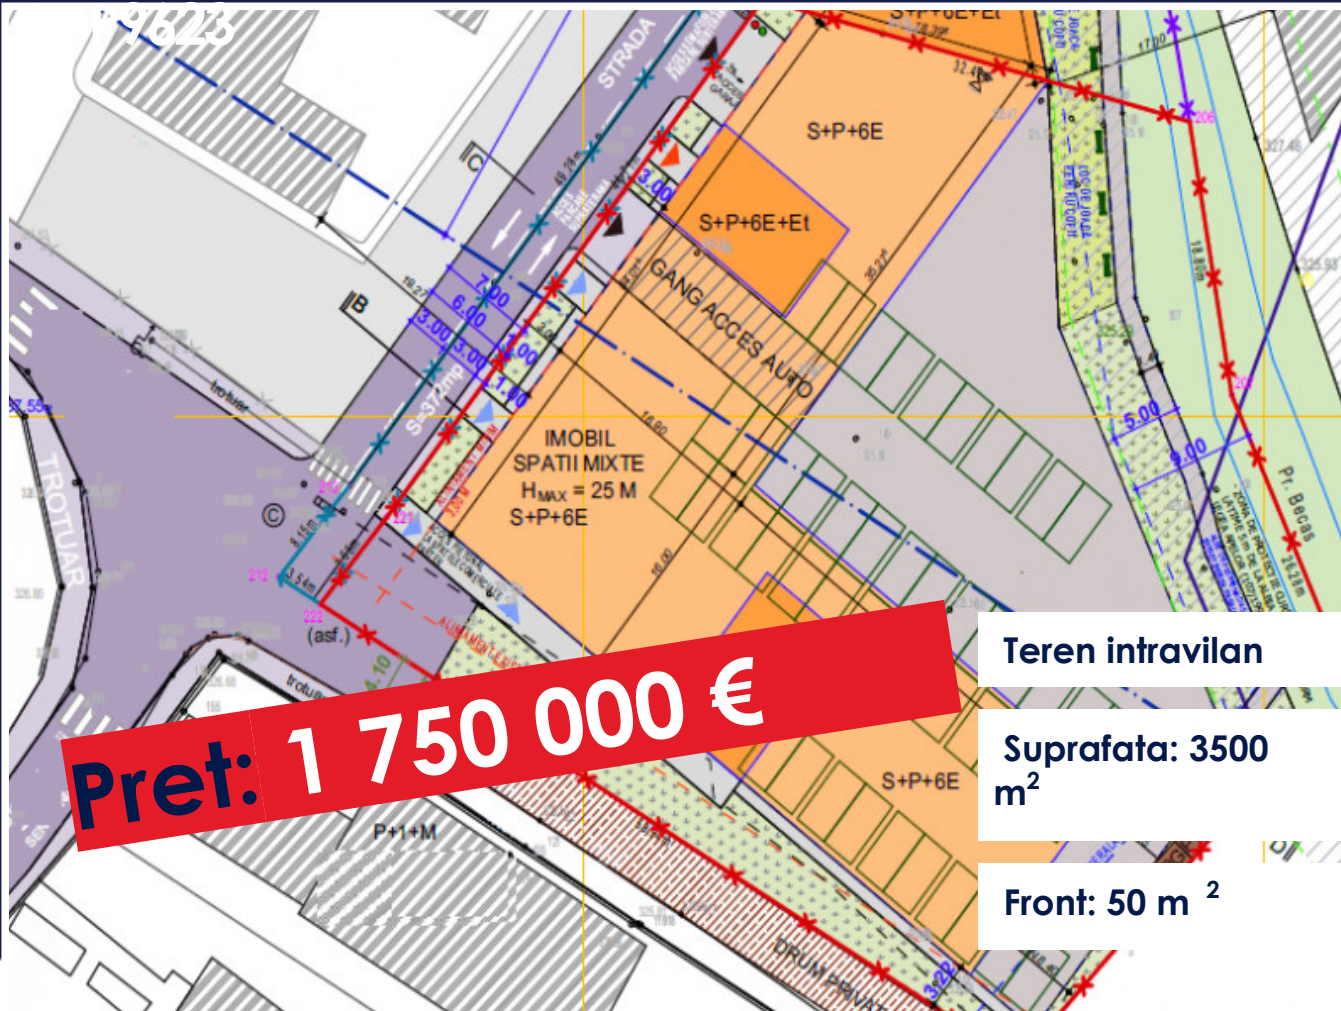

TEREN DE BLOC IN MARASTI, ZONA IULIUS  
MALL, PUZ IN LUCRU, IMOBIL P+6 CU 11000  
MP

DE VANZARE

Pret: 1 750 000 €

Teren intravilan

Suprafata: 3500  
m<sup>2</sup>

Front: 50 m<sup>2</sup>

PERSOANA DE CONTACT: MIHAI-SEBASTIAN POP  
TEL.MOBIL: 0727.228818  
EMAIL: [office@weltimobiliare.ro](mailto:office@weltimobiliare.ro)