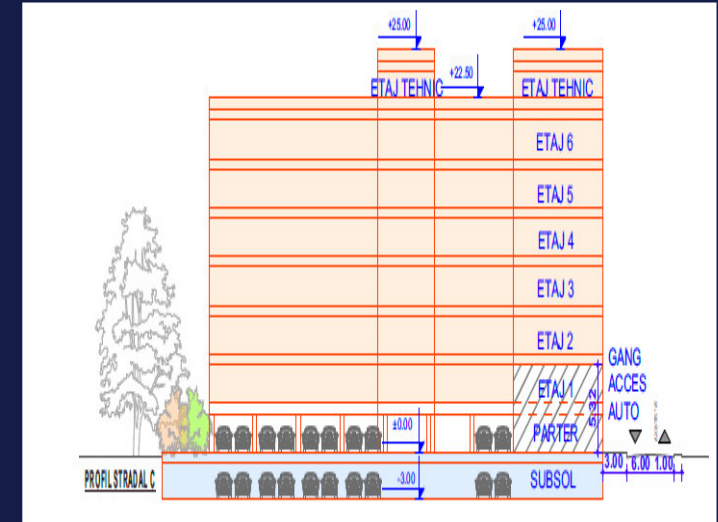

TEREN DE BLOC IN MARASTI, ZONA IULIUS  
MALL, PUZ IN LUCRU, IMOBIL P+6 CU 11000  
MP

DE VANZARE

Pret: 1 750 000 €

Teren intravilan

Suprafata: 3500  
m<sup>2</sup>

Front: 50 m<sup>2</sup>

PERSOANA DE CONTACT: MIHAI-SEBASTIAN POP  
TEL.MOBIL: 0727.228818  
EMAIL: [office@weltimobiliare.ro](mailto:office@weltimobiliare.ro)