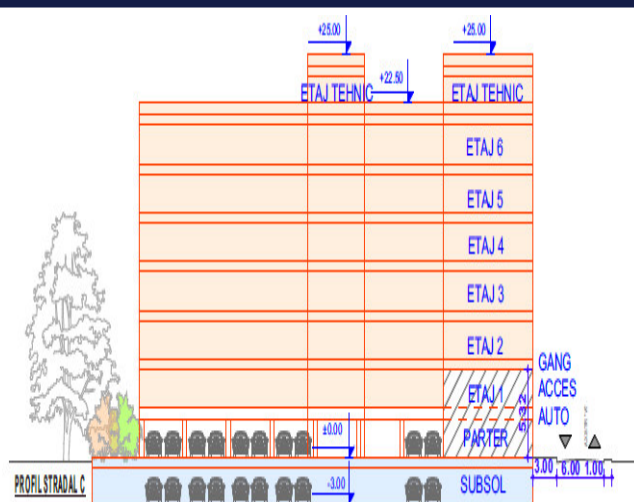

TEREN DE BLOC IN MARASTI, ZONA IULIUS
MALL, PUZ IN LUCRU, IMOBIL P+6 CU 11000
MP

DE VANZARE

Pret: 1 750 000 €

Teren intravilan

Suprafata: 3500
m²

Front: 50 m²

1.

- STEREN = 3186,00 mp
- DIN CARE:
 - 155 MP - ZONA Ve
- REZULTA TEREN PENTRU CONSTRUIRE IMOBIL MIXT: 3031 MP
- SC = 1800,00 mp
- SCD = 9090,00 mp (CALCUL CUT)
- SCD = 11140,00 mp (INCLUSIV SUBSOL)
- NR. APARTAMENTE = 108
- CALCUL LOCURI PARCARE:
 - LOCUIRE - 1 LOC PARCARE/ APARTAMENT CU AU<100 mp
 - COMERT - 1 LOC PARCARE LA 35 mp SUPRAFATA DE VANZARE
 - 1 LOC BICICLETA / APARTAMENT
- NR. LOCURI PARCARE = 108+15 = 123
- NR. LOCURI PENTRU BICICLETE = 108
- REGIM DE INALTIME S+P+6E+ET