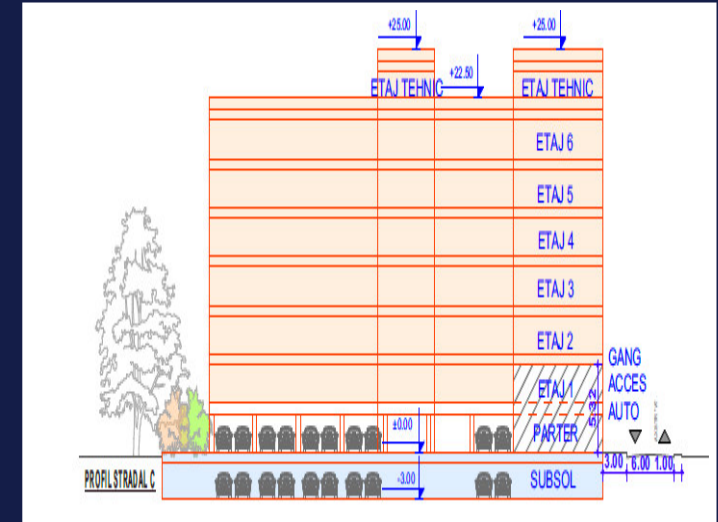

TEREN DE BLOC IN MARASTI, ZONA IULIUS
MALL, PUZ IN LUCRU, IMOBIL P+6 CU 11000
MP

DE VANZARE

Pret: 1 750 000 €

Teren intravilan

Suprafata: 3500
m²

Front: 50 m²

PERSOANA DE CONTACT: MIHAI-SEBASTIAN POP
TEL.MOBIL: 0727.228818
EMAIL: office@weltimobiliare.ro