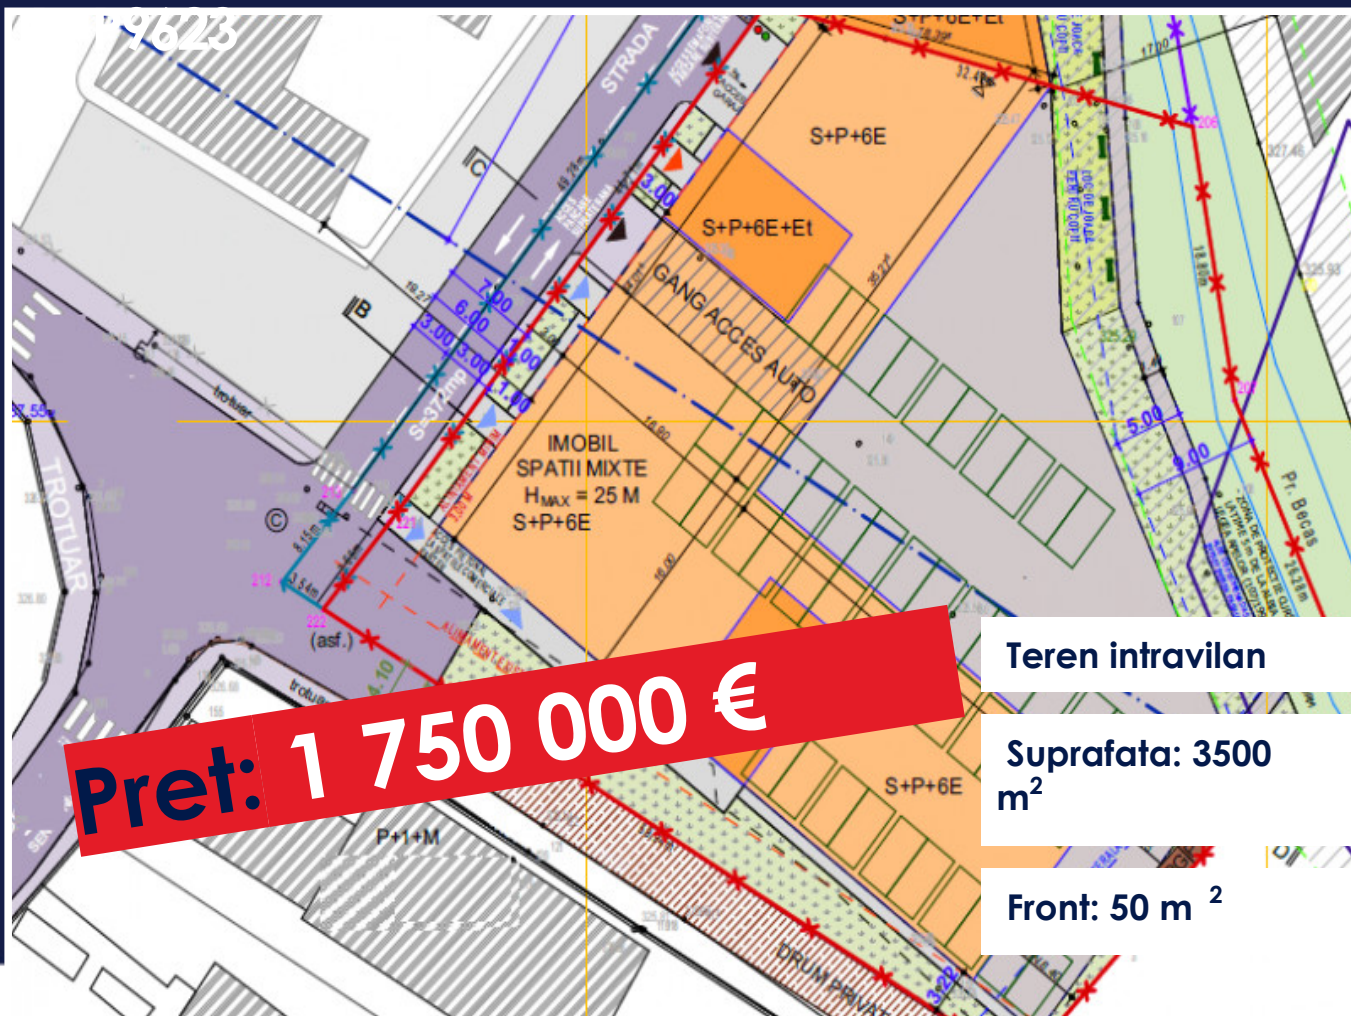

TEREN DE BLOC IN MARASTI, ZONA IULIUS
MALL, PUZ IN LUCRU, IMOBIL P+6 CU 11000
MP

DE VANZARE

Pret: 1 750 000 €

Teren intravilan

Suprafata: 3500
m²

Front: 50 m²

1.

- STEREN = 3186,00 mp
- DIN CARE:
 - 155 MP - ZONA Ve
- REZULTA TEREN PENTRU CONSTRUIRE IMOBIL MIXT: 3031 MP
- SC = 1800,00 mp
- SCD = 9090,00 mp (CALCUL CUT)
- SCD = 11140,00 mp (INCLUSIV SUBSOL)
- NR. APARTAMENTE = 108
- CALCUL LOCURI PARCARE:
 - LOCUIRE - 1 LOC PARCARE/ APARTAMENT CU AU<100 mp
 - COMERT - 1 LOC PARCARE LA 35 mp SUPRAFATA DE VANZARE
 - 1 LOC BICICLETA / APARTAMENT
- NR. LOCURI PARCARE = 108+15 = 123
- NR. LOCURI PENTRU BICICLETE = 108
- REGIM DE INALTIME S+P+6E+ET