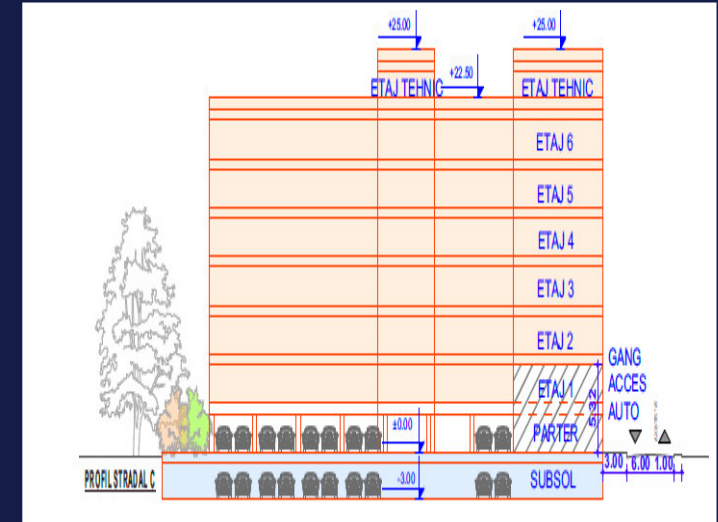

TEREN DE BLOC IN MARASTI, ZONA IULIUS  
MALL, PUZ IN LUCRU, IMOBIL P+6 CU 11000  
MP

DE VANZARE

Pret: 1 750 000 €

Teren intravilan

Suprafata: 3500  
m<sup>2</sup>

Front: 50 m<sup>2</sup>

PERSOANA DE CONTACT: MIHAI-SEBASTIAN POP