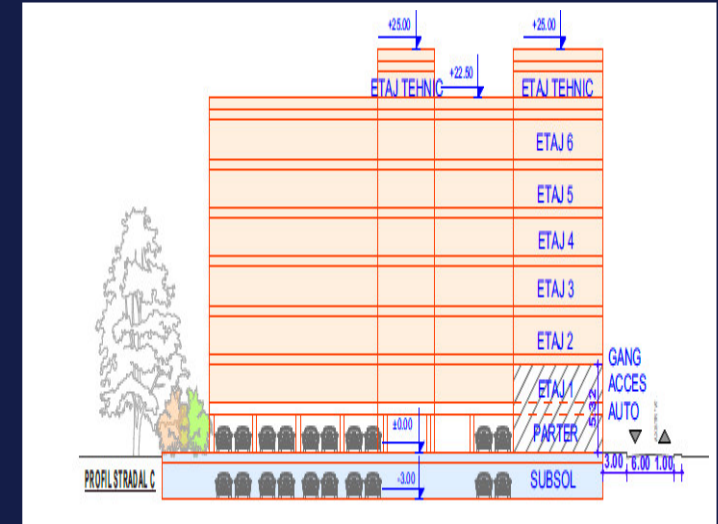

TEREN DE BLOC IN MARASTI, ZONA IULIUS
MALL, PUZ IN LUCRU, IMOBIL P+6 CU 11000
MP

DE VANZARE

Pret: 1 750 000 €

Teren intravilan

Suprafata: 3500
m²

Front: 50 m²

PERSOANA DE CONTACT: MIHAI-SEBASTIAN POP

TEL.MOBIL: 0727.228818