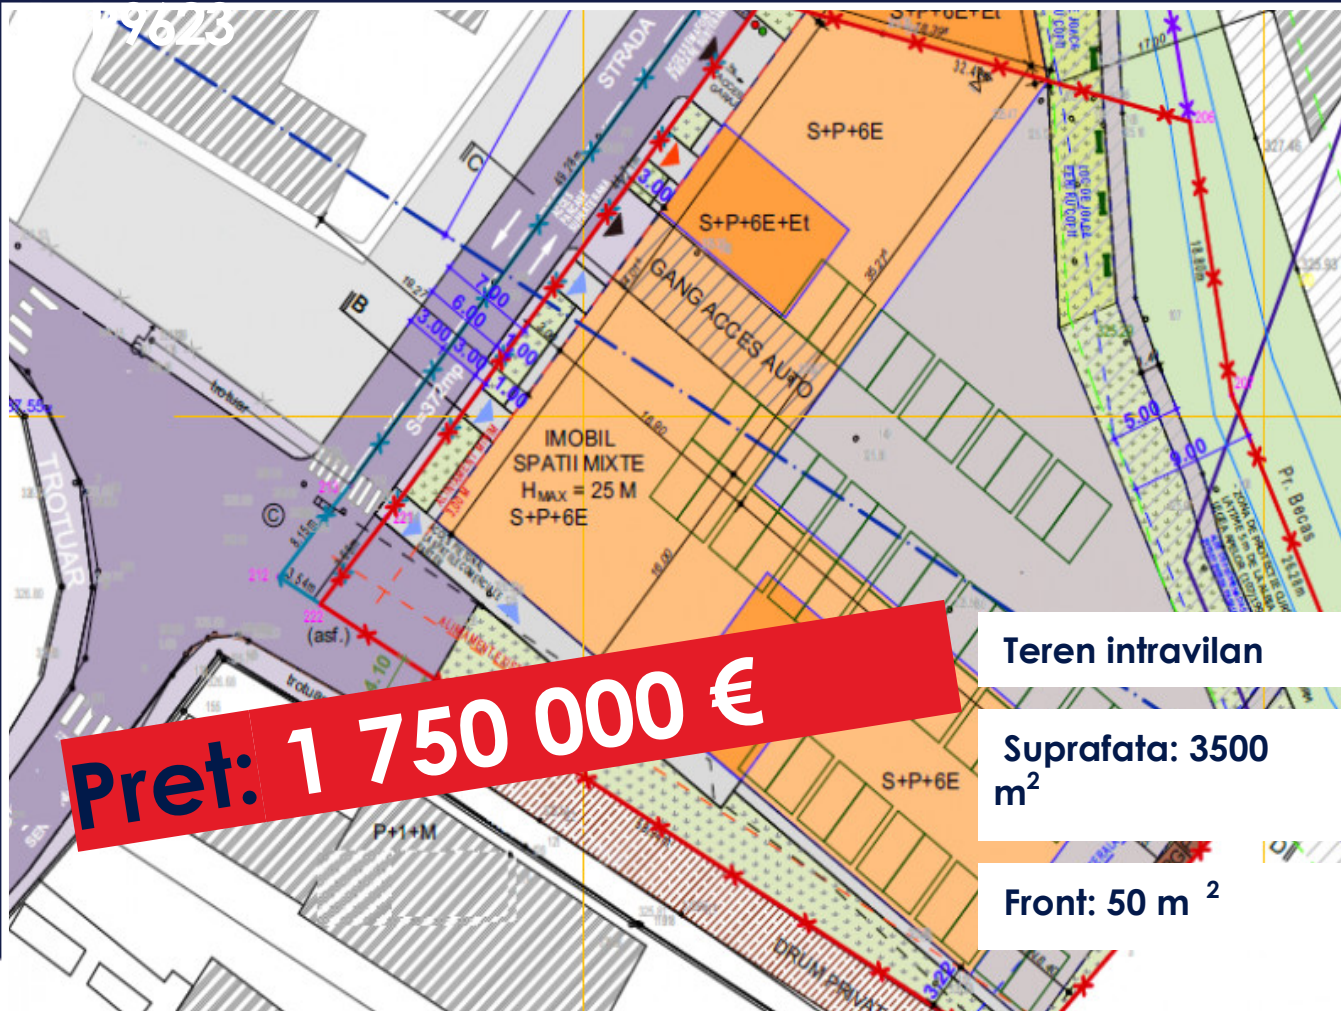

TEREN DE BLOC IN MARASTI, ZONA IULIUS
MALL, PUZ IN LUCRU, IMOBIL P+6 CU 11000
MP

DE VANZARE

Pret: 1 750 000 €

Teren intravilan

Suprafata: 3500
m²

Front: 50 m²

PERSOANA DE CONTACT: MIHAI-SEBASTIAN POP
TEL.MOBIL: 0727.228818
EMAIL: office@weltimobiliare.ro