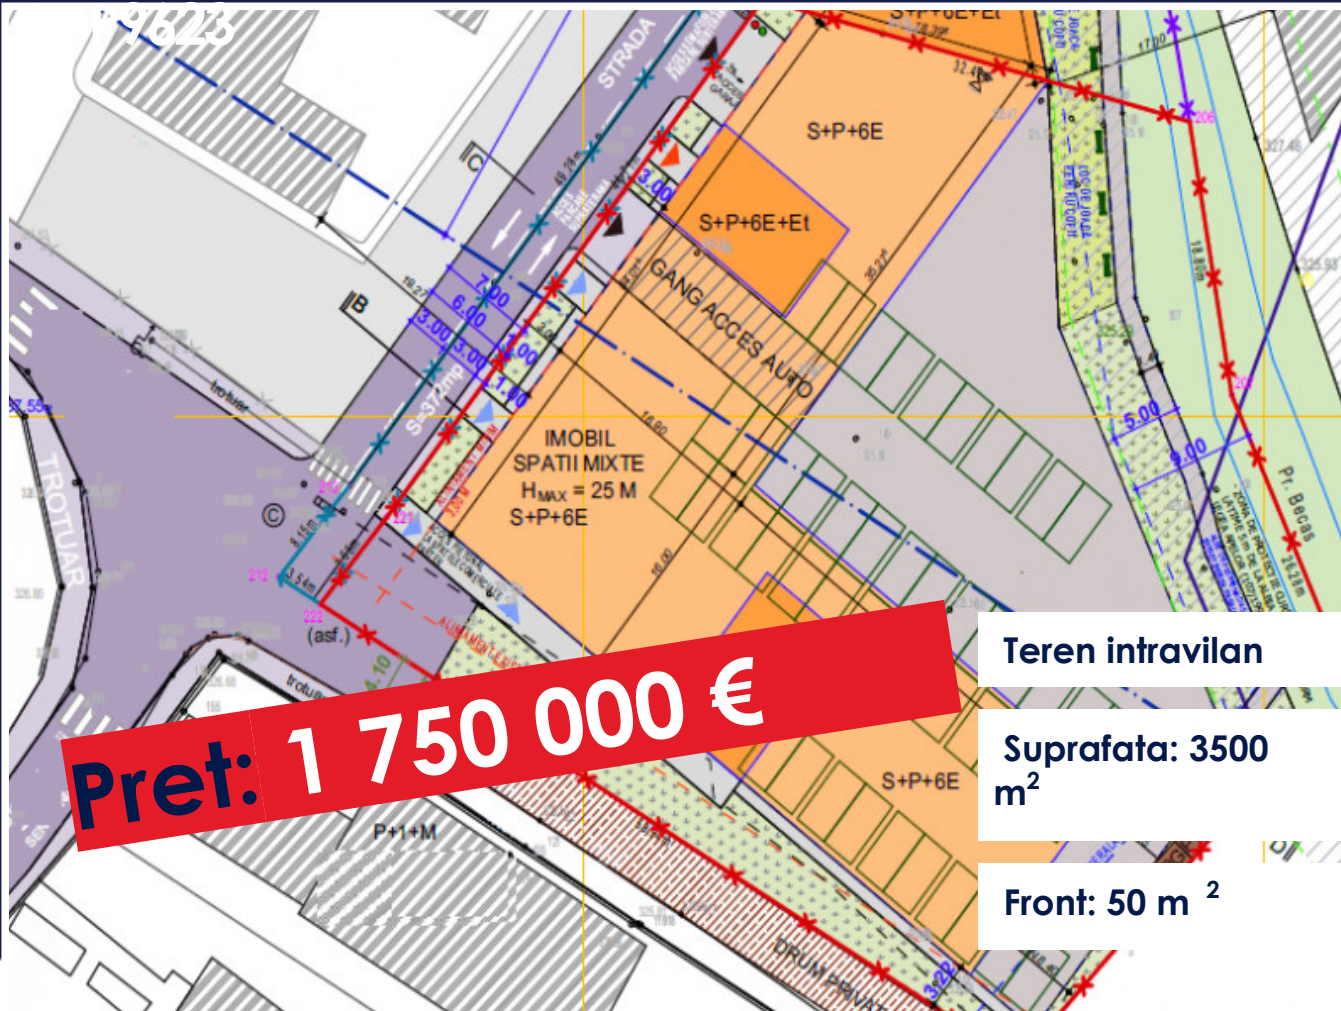

TEREN DE BLOC IN MARASTI, ZONA IULIUS  
MALL, PUZ IN LUCRU, IMOBIL P+6 CU 11000  
MP

DE VANZARE

Pret: 1 750 000 €

Teren intravilan

Suprafata: 3500  
m<sup>2</sup>

Front: 50 m<sup>2</sup>

PERSOANA DE CONTACT: MIHAI-SEBASTIAN POP