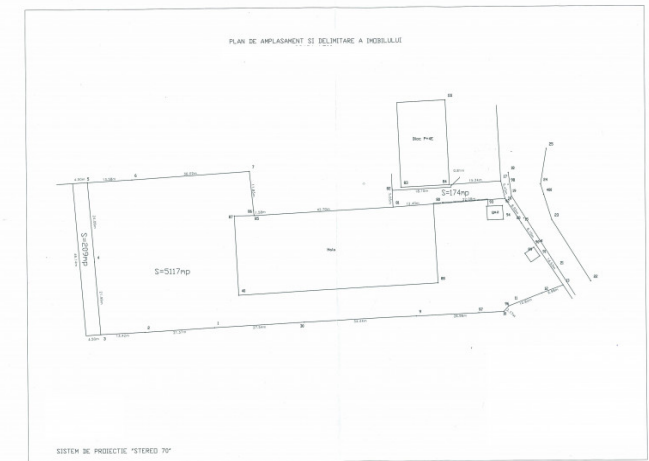

TEREN 5500MP MARASTI CUT 2.8, ZONA
TERAPIA CLUJ
ID: P9006

DE VANZARE

Teren intravilan

Suprafata: 5500
m²

Front: 45 m²

PERSOANA DE CONTACT: COTLIN BONTE

TEL.MOBIL: 0799.994041

EMAIL: office@weltimobiliare.ro