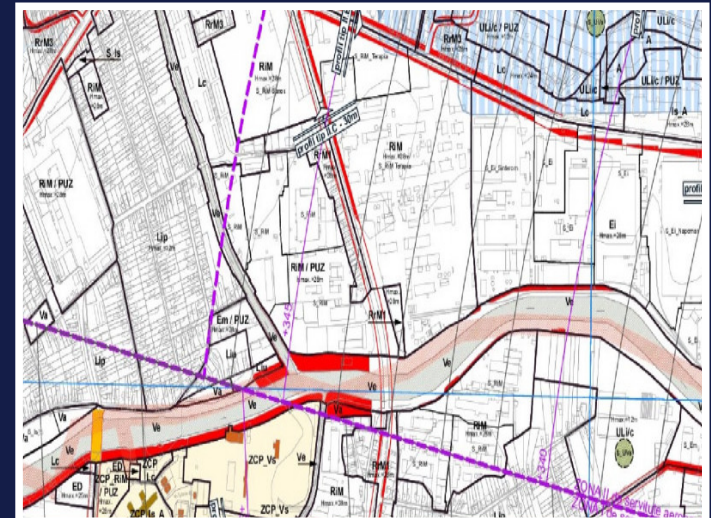

TEREN 5500MP MARASTI CUT 2.8, ZONA
TERAPIA CLUJ
ID: P9006

DE VANZARE

Teren intravilan

Suprafata: 5500
m²

Front: 45 m²

PERSOANA DE CONTACT: COTLIN BONTE

TEL.MOBIL: 0799.994041

EMAIL: office@weltimobiliare.ro