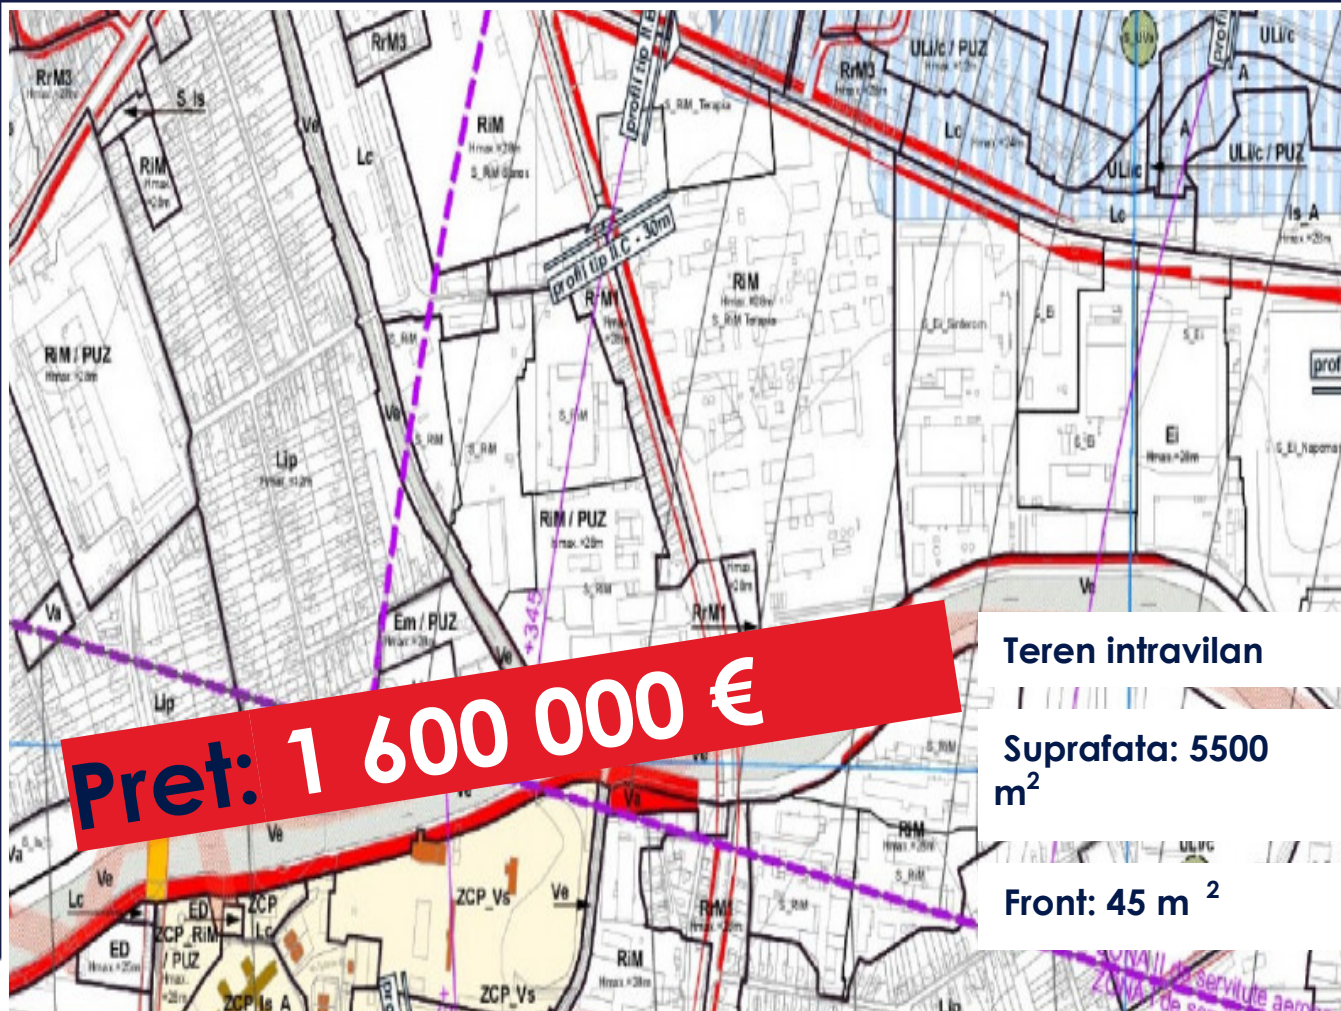

**TEREN PENTRU CONSTRUCTII REZIDENTIALE
MARASTI CUT 2.8, ZONA TERAPIA CLUJ
ID: P9006**

DE VANZARE

Teren intravilan

**Suprafata: 5500
m²**

Front: 45 m²

PERSOANA DE CONTACT: COTLIN BONTE

TEL.MOBIL: 0799.994041