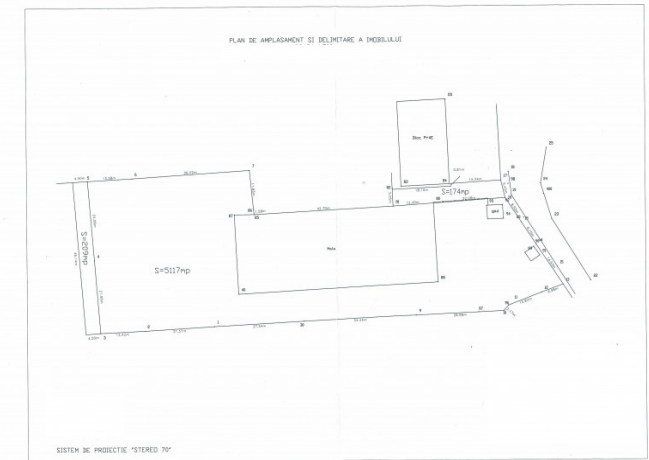

TEREN 5500MP MARASTI CUT 2.8, ZONA
TERAPIA CLUJ
ID: P9006

DE VANZARE

Pret: 1 600 000 €

Teren intravilan

Suprafata: 5500
m²

Front: 45 m²

PERSOANA DE CONTACT: COTLIN BONTE

TEL.MOBIL: 0799.994041