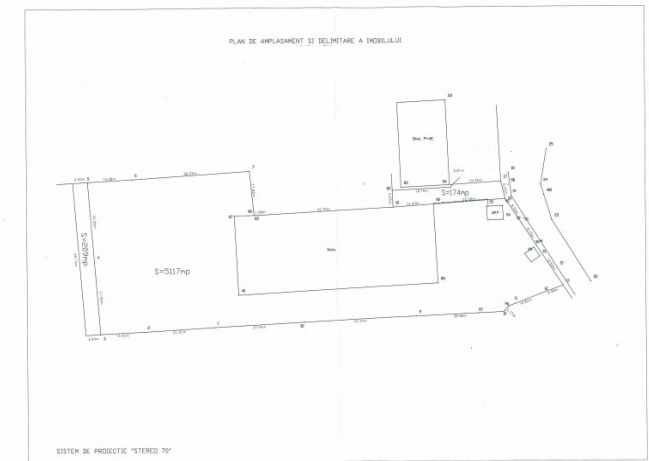

TEREN 5500MP MARASTI CUT 2.8, ZONA  
TERAPIA CLUJ  
ID: P9006

DE VANZARE

Teren intravilan

Suprafata: 5500  
m<sup>2</sup>

Front: 45 m<sup>2</sup>

PERSOANA DE CONTACT: COTLIN BONTE

TEL.MOBIL: 0799.994041

EMAIL: [office@weltimobiliare.ro](mailto:office@weltimobiliare.ro)