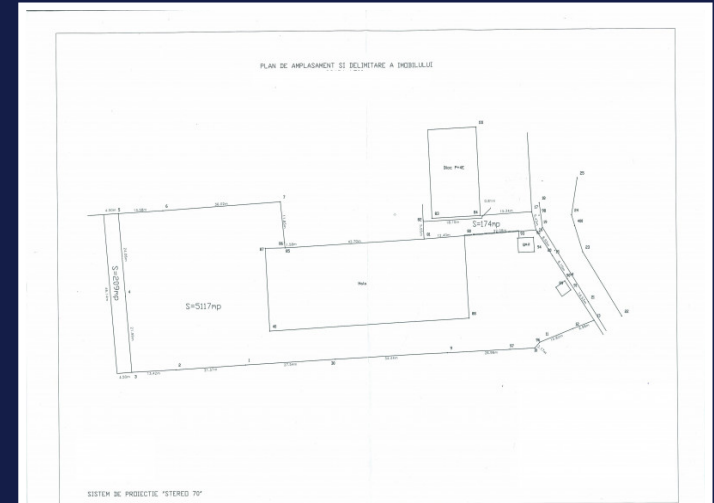

**TEREN PENTRU CONSTRUCTII REZIDENTIALE
MARASTI CUT 2.8, ZONA TERAPIA CLUJ
ID: P9006**

DE VANZARE

Pret: 1 600 000 €

Teren intravilan

**Suprafata: 5500
m²**

Front: 45 m²

PERSOANA DE CONTACT: COTLIN BONTE

TEL.MOBIL: 0799.994041