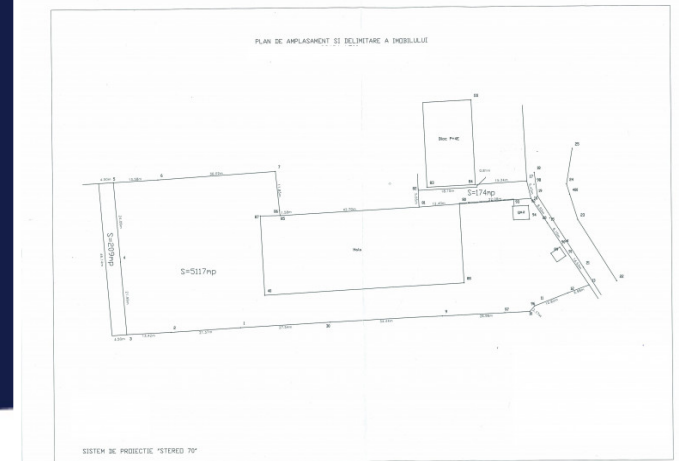

**TEREN PENTRU CONSTRUCTII REZIDENTIALE
MARASTI CUT 2.8, ZONA TERAPIA CLUJ
ID: P9006**

DE VANZARE

Pret: 1 600 000 €

Teren intravilan

Suprafata: 5500 m²

Front: 39 m²

PERSOANA DE CONTACT: COTLIN BONTE

TEL.MOBIL: 0799.994041