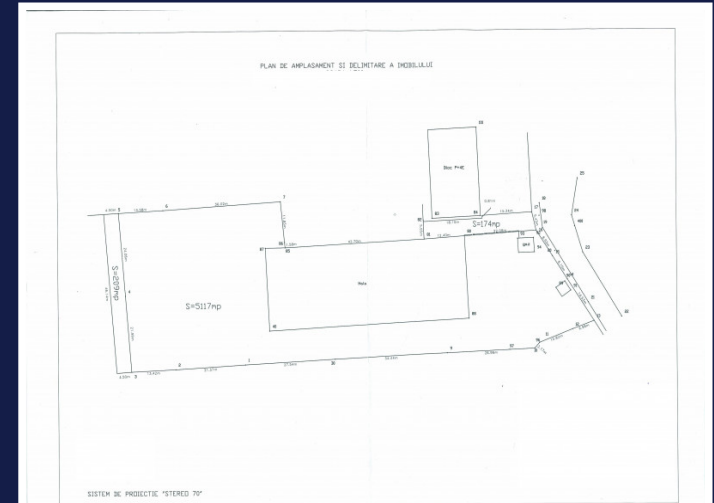

**TEREN PENTRU CONSTRUCTII REZIDENTIALE
MARASTI CUT 2.8, ZONA TERAPIA CLUJ
ID: P9006**

DE VANZARE

Teren intravilan

**Suprafata: 5500
m²**

Front: 45 m²

PERSOANA DE CONTACT: COTLIN BONTE

TEL.MOBIL: 0799.994041