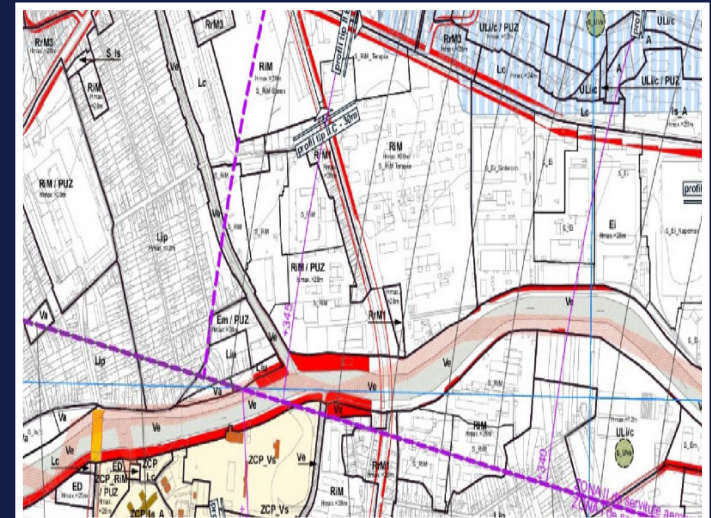

TEREN 5500MP MARASTI CUT 2.8, ZONA  
TERAPIA CLUJ  
ID: P9006

DE VANZARE

Teren intravilan

Suprafata: 5500  
m<sup>2</sup>

Front: 45 m<sup>2</sup>

PERSOANA DE CONTACT: COTLIN BONTE

TEL.MOBIL: 0799.994041

EMAIL: [office@weltimobiliare.ro](mailto:office@weltimobiliare.ro)