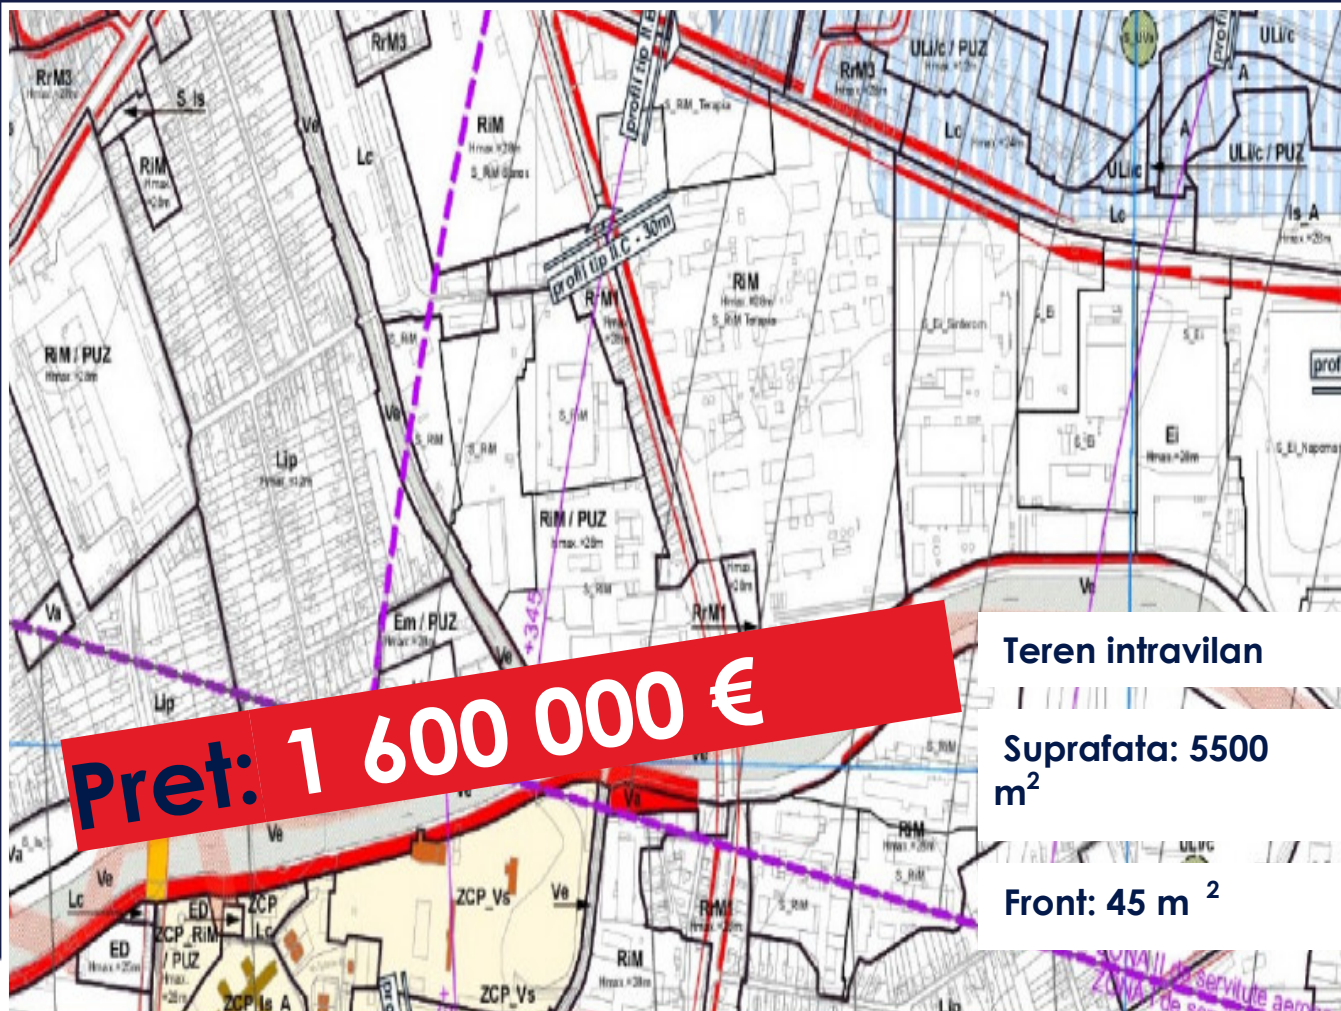

**TEREN PENTRU CONSTRUCTII REZIDENTIALE
MARASTI CUT 2.8, ZONA TERAPIA CLUJ
ID: P9006**

DE VANZARE

Pret: 1 600 000 €

Teren intravilan

**Suprafata: 5500
m²**

Front: 45 m²

PERSOANA DE CONTACT: COTLIN BONTE

TEL.MOBIL: 0799.994041