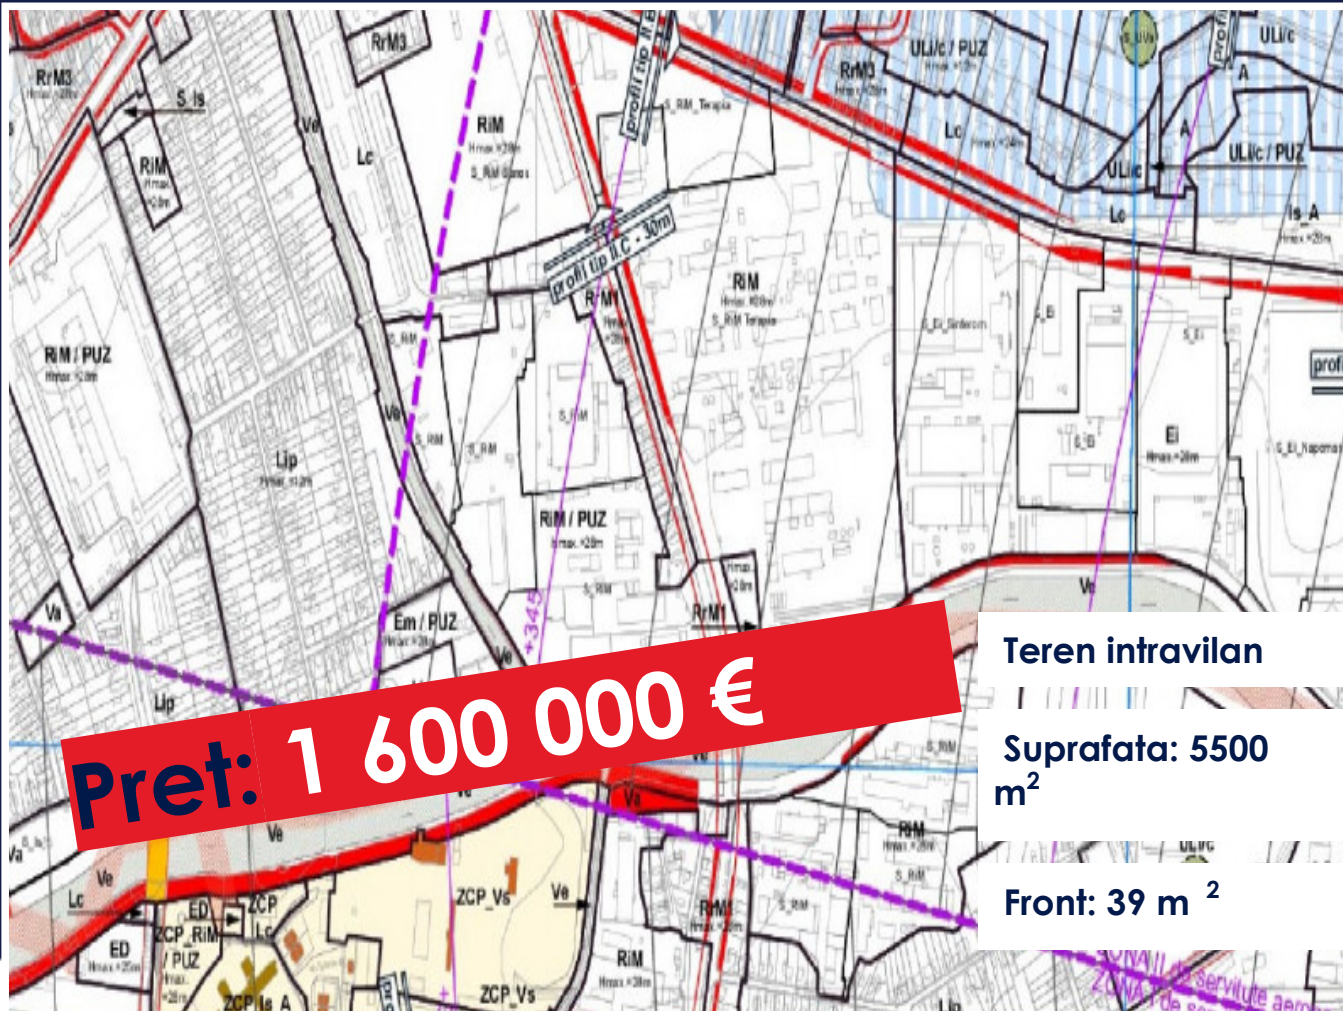

**TEREN PENTRU CONSTRUCTII REZIDENTIALE
MARASTI CUT 2.8, ZONA TERAPIA CLUJ
ID: P9006**

DE VANZARE

Pret: 1 600 000 €

Teren intravilan

Suprafata: 5500 m²

Front: 39 m²

PERSOANA DE CONTACT: COTLIN BONTE

TEL.MOBIL: 0799.994041