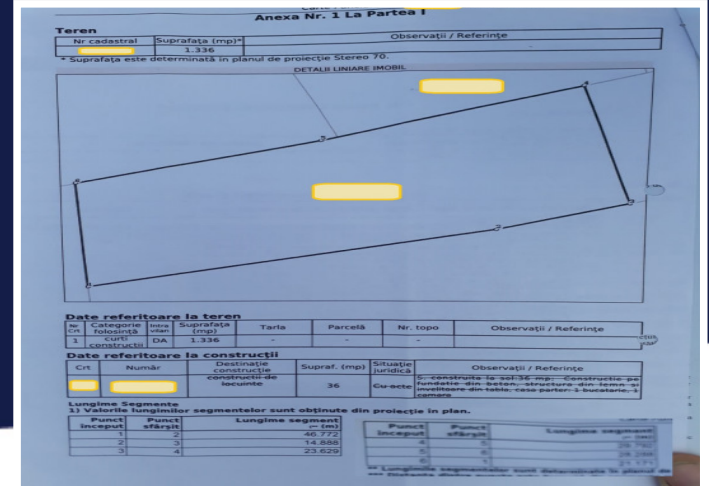

MANASTUR, GROAPA MOSULUI, TEREN 1464
MP, INTRAVILAN, PUD + AC IN LUCRU
ID: P28786

DE VANZARE

Pret: 1 000 000 €

Teren intravilan

Suprafata: 1464
m²

Front: 63 m²

PERSOANA DE CONTACT: VILI APOSTOL-FARCA
TEL.MOBIL: 0737.040019
EMAIL: office@weltimobiliare.ro