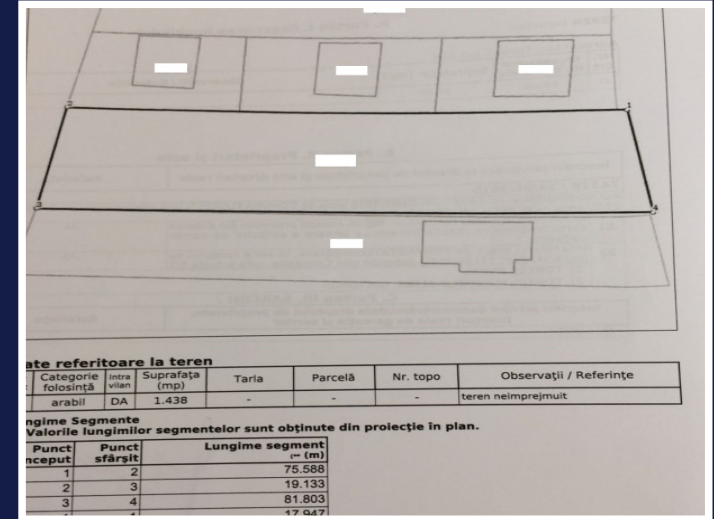

TEREN DE CONSTRUCTII 1500MP, 18.5ML PE
STRADA VALEA GARBOULUI
ID: P12143

DE VANZARE

Pret: 150 000 €

Teren intravilan

Suprafata: 1500
m²

Front: 18.5 m²

PERSOANA DE CONTACT: BOGDAN PETRU

TEL.MOBIL: 0722.577386