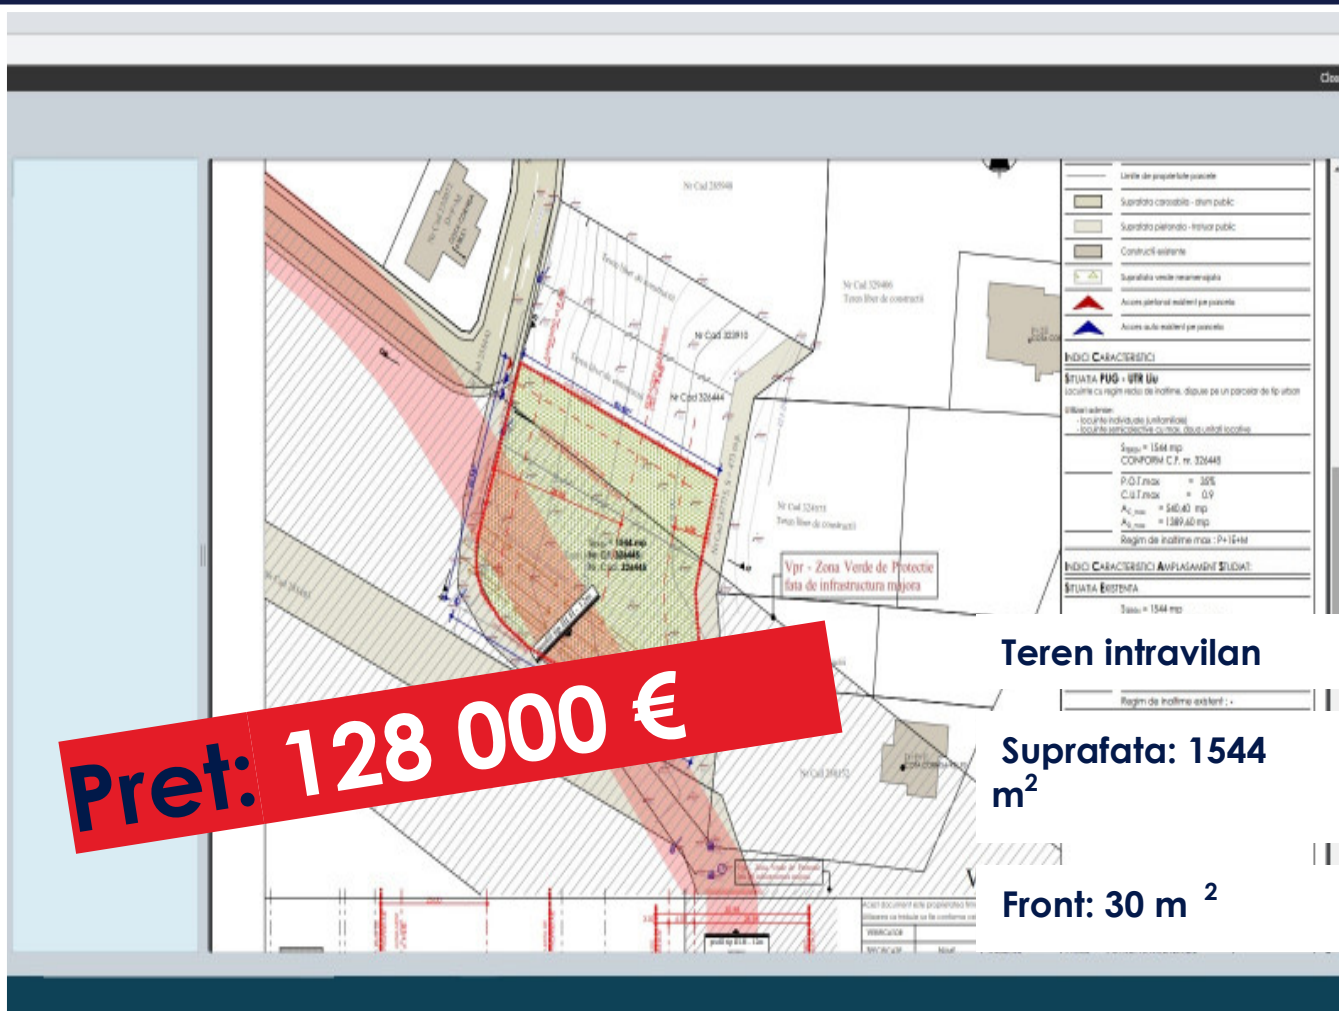

TEREN DE VANZARE LIU, TOATE UTILITATILE,
MANASTUR
ID: P11760

DE VANZARE

PERSONA DE CONTACT: BOGDAN PETRU
TEL.MOBIL: 0722.577386
EMAIL: office@weltimobiliare.ro