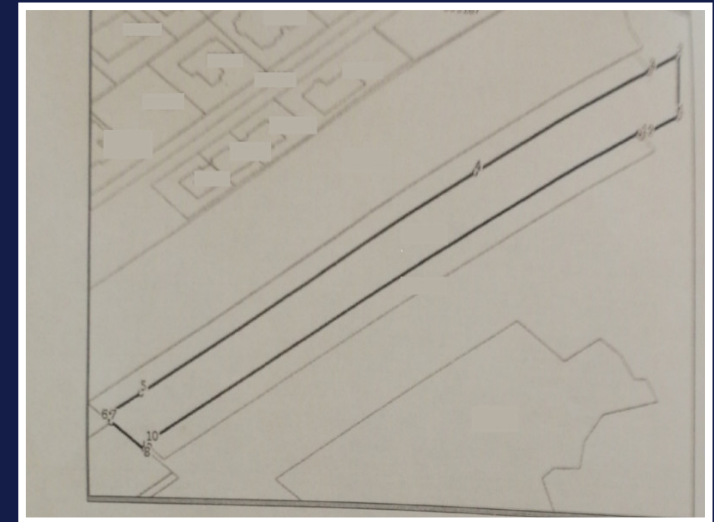

TEREN PENTRU CONSTRUCTII VILE SAU DUPLEX,  
2900MP, ZONA CAMPULUI  
ID: P11664

DE VANZARE

**Pret: 437 900 €**

Teren intravilan

Suprafata: 2900  
m<sup>2</sup>

Front: 16.5 m<sup>2</sup>

PERSOANA DE CONTACT: ERVIN CSIKI