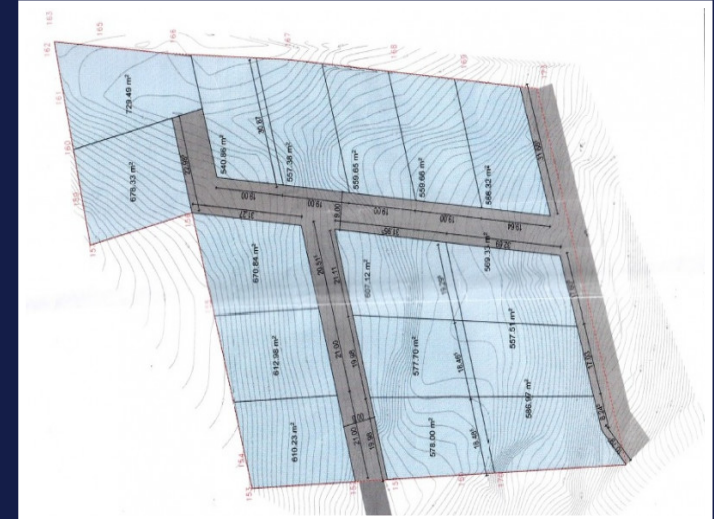

TEREN INTRAVILAN 570 MP CU 2 FRONTURI IN
ZONA DE CASE, LANGA POLUS
ID: P6318

DE VANZARE

Pret: 45 600 €

Teren intravilan

Suprafata: 570 m²

Front: 32.5 m²

PERSOANA DE CONTACT: COSMIN ROȚCA

TEL.MOBIL: 0737.040018