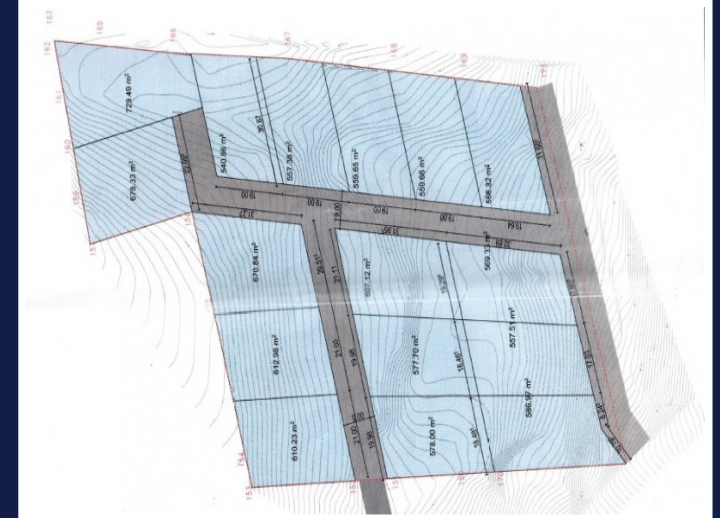

TEREN INTRAVILAN 570 MP CU 2 FRONTURI IN  
ZONA DE CASE, LANGA POLUS  
ID: P6318

DE VANZARE

**Pret: 42 750 €**

Teren intravilan

Suprafata: 570 m<sup>2</sup>

Front: 32.5 m<sup>2</sup>

PERSOANA DE CONTACT: COSMIN ROȘCA