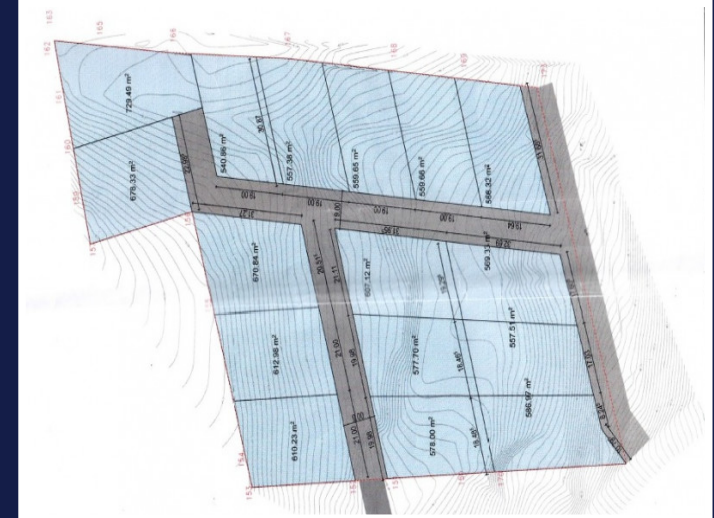

**TEREN INTRAVILAN 570 MP CU 2 FRONTURI IN
ZONA DE CASE, LANGA POLUS
ID: P6318**

DE VANZARE

Pret: 42 750 €

Teren intravilan

Suprafata: 570 m²

Front: 32.5 m²

PERSOANA DE CONTACT: COSMIN ROȚCA

TEL.MOBIL: 0737.040018