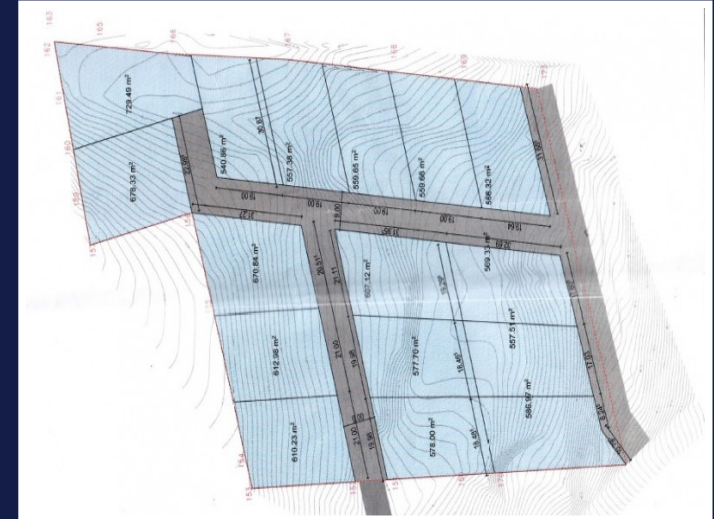

TEREN INTRAVILAN 570 MP CU 2 FRONTURI IN  
ZONA DE CASE, LANGA POLUS  
ID: P6318

DE VANZARE

**Pret: 42 750 €**

Teren intravilan

Suprafata: 570 m<sup>2</sup>

Front: 32.5 m<sup>2</sup>

PERSOANA DE CONTACT: COSMIN ROȘCA