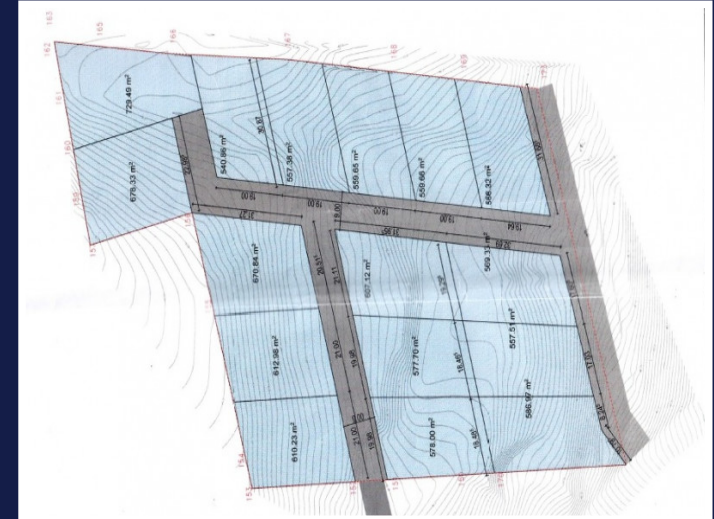

TEREN INTRAVILAN 570 MP CU 2 FRONTURI IN
ZONA DE CASE, LANGA POLUS
ID: P6318

DE VANZARE

Pret: 42 750 €

Teren intravilan

Suprafata: 570 m²

Front: 32.5 m²

PERSOANA DE CONTACT: COSMIN ROȘCA

TEL.MOBIL: 0737.040018