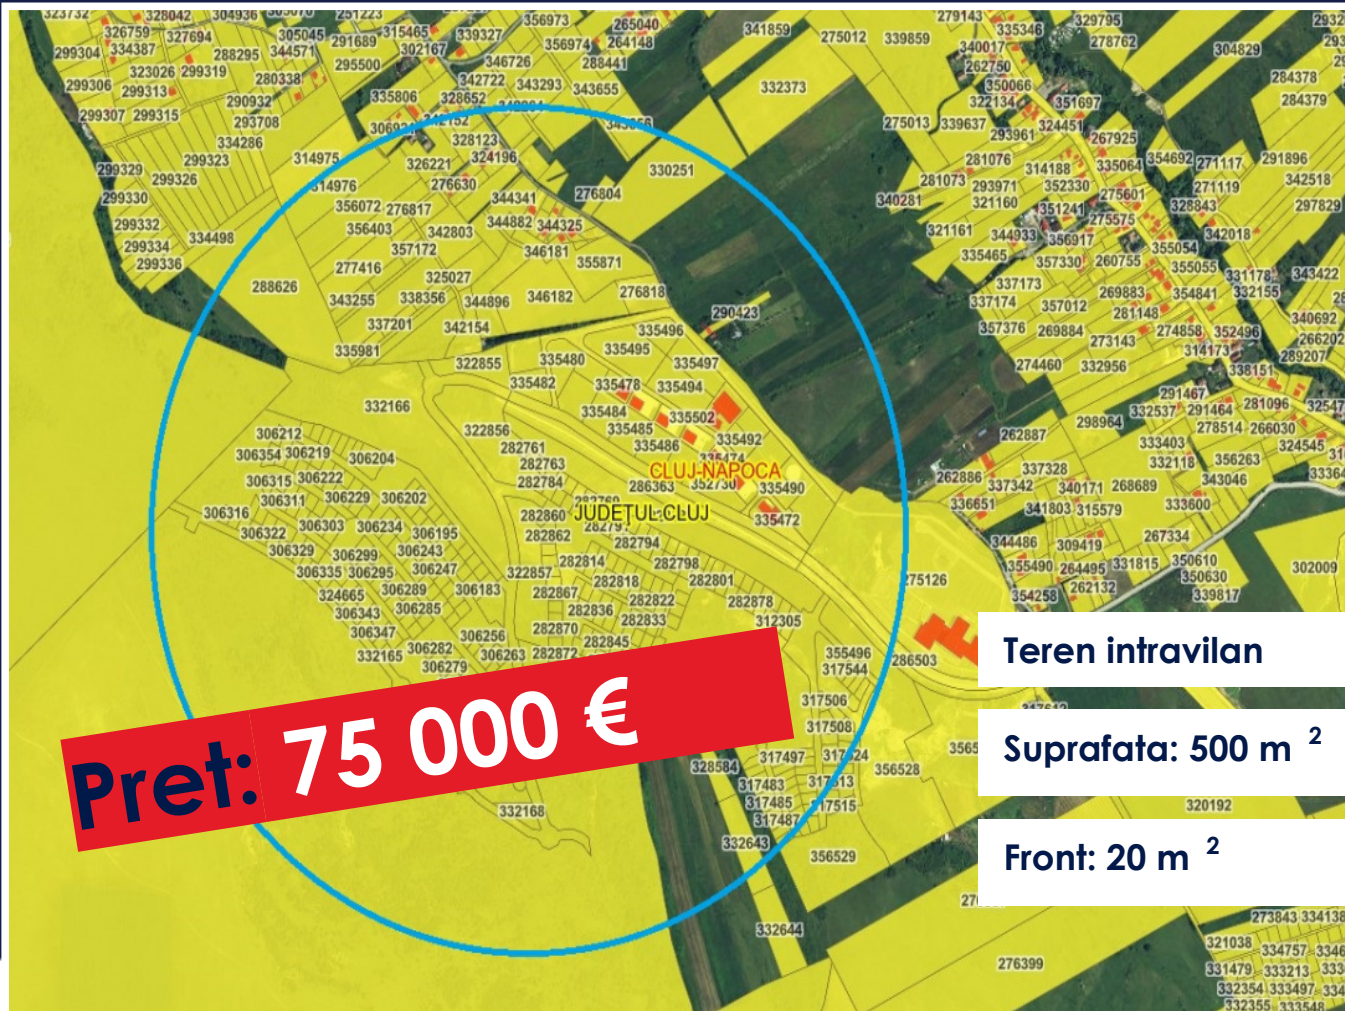

**TEREN INTRAVILAN 500MP INNOVATION
PARK
ID: P47440**

DE VANZARE

Pret: 75 000 €

Teren intravilan

Suprafata: 500 m²

Front: 20 m²

PERSOANA DE CONTACT: NATALIA ZAHARIA
TEL.MOBIL: 0727.722246
EMAIL: office@weltimobiliare.ro