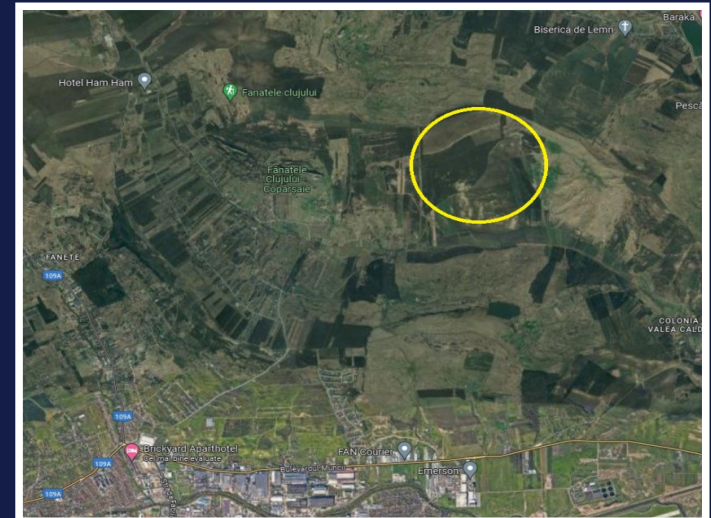

**TEREN IN FANATELE CLUJULUI VALEA LUI
CRAIU, 8.1 HA, EXTRAVILAN
ID: P43844**

DE VANZARE

Pret: 979 968 €

Teren extravilan

**Suprafata: 81664
m²**

Front: 48.7 m²

PERSOANA DE CONTACT: VILI APOSTOL-FARCA

TEL.MOBIL: 0737.040019