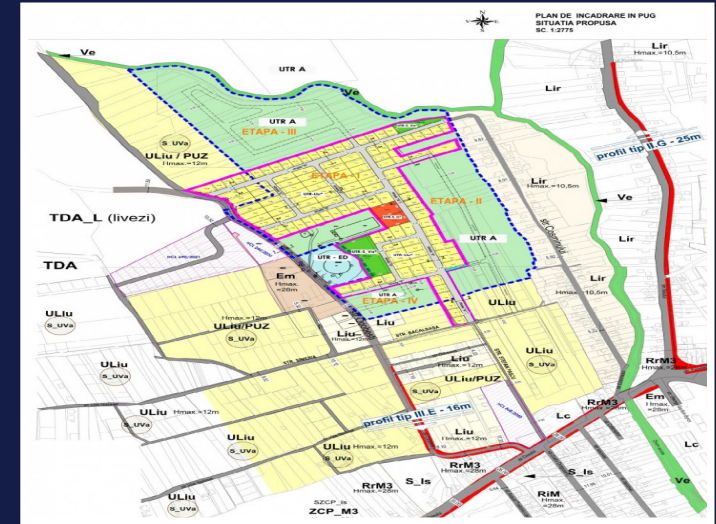

TEREN 500 MP, PUZ IN LUCRU, IRIS, ZONA  
ODOBESTI  
ID: P42578

DE VANZARE

Teren intravilan

Suprafata: 500 m<sup>2</sup>

Front: 20 m<sup>2</sup>

PERSOANA DE CONTACT: RADU POP  
TEL.MOBIL: 0727.722245  
EMAIL: [office@weltimobiliare.ro](mailto:office@weltimobiliare.ro)