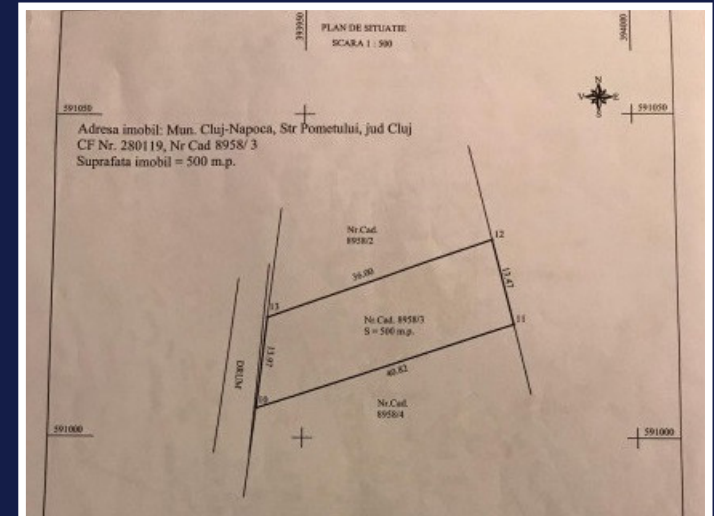

TEREN ZONA POMET IRIS 500MP  
ID: P17732

DE VANZARE

**Pret: 27 500 €**

Teren intravilan

Suprafata: 500 m<sup>2</sup>

Front: 14 m<sup>2</sup>

PERSOANA DE CONTACT: WELT IMOBILIARE

TEL.MOBIL: 0756223366