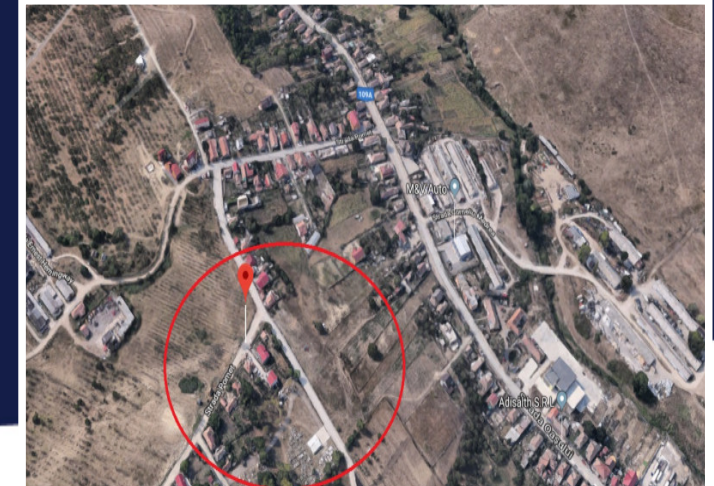

TEREN ZONA POMET IRIS 500MP  
ID: P17732

DE VANZARE

**Pret: 27 500 €**

Teren intravilan

Suprafata: 500 m<sup>2</sup>

Front: 14 m<sup>2</sup>

PERSOANA DE CONTACT: WELT IMOBILIARE

TEL.MOBIL: 0756223366