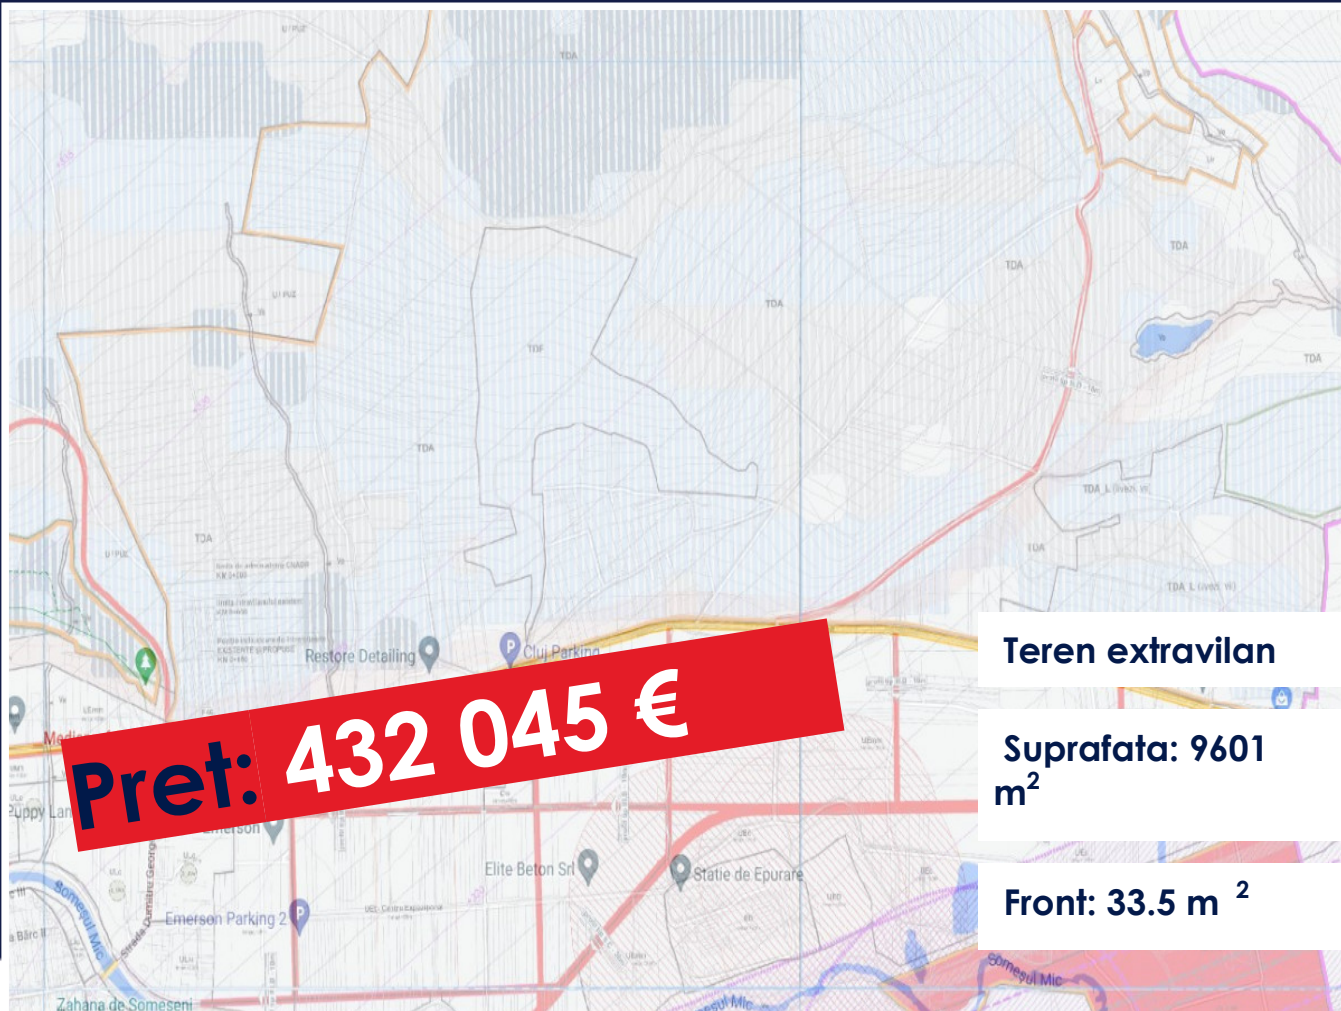

TEREN COLONIA HODAI, 9601 MP, UTR - TDA,
POSIBILITATE INVESTITIE
ID: P38539

DE VANZARE

Pret: 432 045 €

Teren extravilan

Suprafata: 9601
m²

Front: 33.5 m²

PERSOANA DE CONTACT: WELT IMOBILIARE

TEL.MOBIL: 0756223366