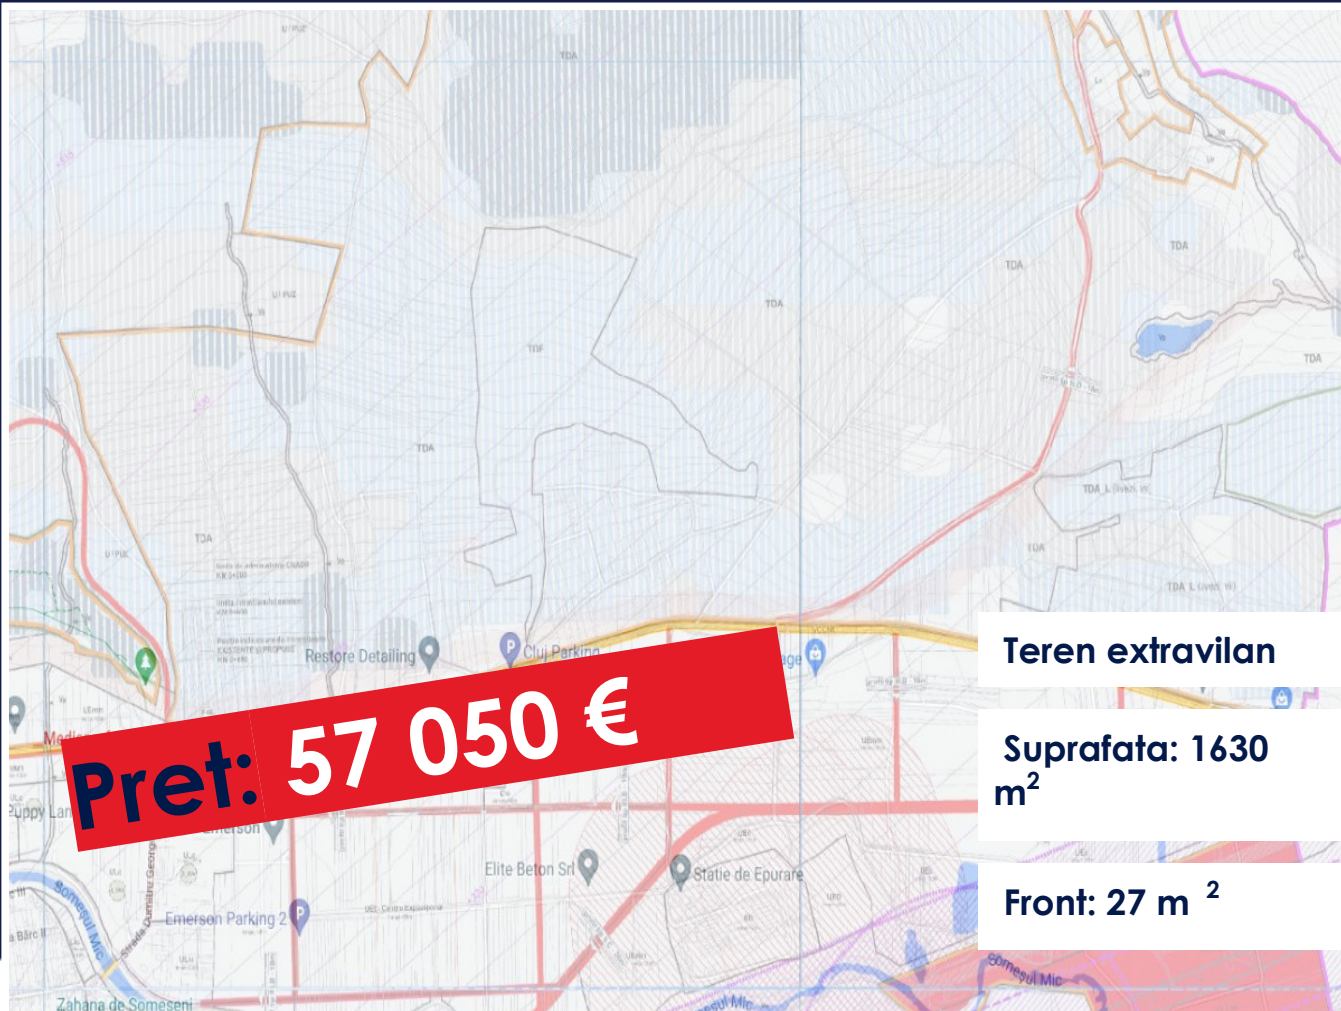

TEREN COLONIA HODAI, 1630 MP, UTR - TDA,
POSIBILITATE INVESTITIE
ID: P38533

DE VANZARE

Pret: 57 050 €

Teren extravilan

Suprafata: 1630
m²

Front: 27 m²

Cadastrul Funciilor
Anexa Nr. 1 La Partea I

Teren
Ter. Catastral
Suprafata Totala
Ter. act. 5.500
Pondere: 9.001

Date referitoare la teren

Ter. Catastral	Ter. Funciilor	Suprafata (mp)	Taria	Parcela	Nr. topo	Observatii / Referinte
1	1	5.500				

Lungime Segmente
33 Valerile lungimilor segmentelor sunt obtinute din proiectia in plan.

Punct	Punct	Lungime segment
inceput	sfarst	(m)
1	2	33,577
2	3	82,32
3	4	23,983
4	5	119,364
5	6	17,818
6	7	32,83

PERSOANA DE CONTACT: WELT IMOBILIARE
TEL.MOBIL: 0756223366
EMAIL: office@weltimobiliare.ro