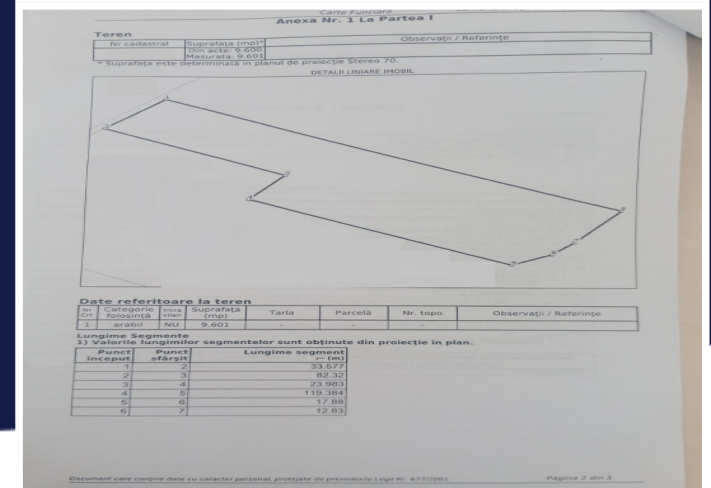

TEREN COLONIA HODAI, 1630 MP, UTR - TDA,
POSIBILITATE INVESTITIE
ID: P38533

DE VANZARE

Pret: 57 050 €

Teren extravilan

Suprafata: 1630
m²

Front: 27 m²

Cadastrul Funciilor
Anexa Nr. 1 La Partea I

Teren
Ter. Catastral
Suprafata Totala
Ter. act. 5.500
Pondere: 9.001

Date referitoare la teren

Ter. Catastral	Ter. Funciilor	Suprafata (mp)	Taria	Parcela	Nr. topo	Observatii / Referinte
1	1	5.500				

Lungime Segmente
33 Valerile lungimilor segmentelor sunt obtinute din proiectia in plan.

Punct	Punct	Lungime segment
inceput	sfarst	(m)
1	2	33,577
2	3	82,32
3	4	23,983
4	5	119,364
5	6	17,818
6	7	32,83

PERSOANA DE CONTACT: WELT IMOBILIARE
TEL.MOBIL: 0756223366
EMAIL: office@weltimobiliare.ro