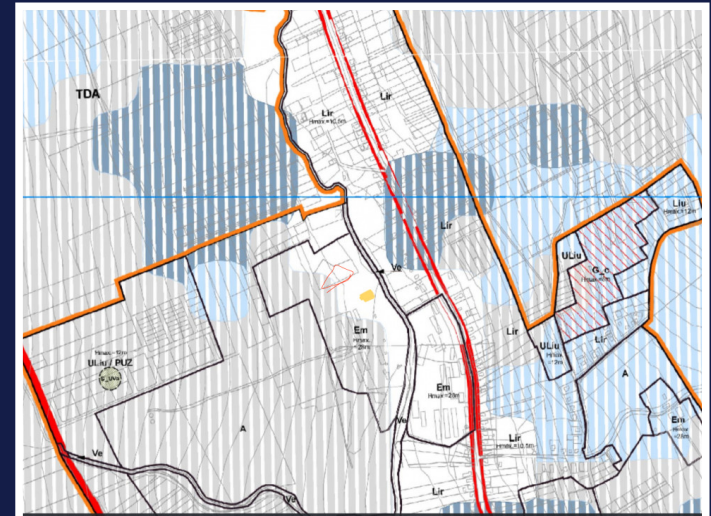

**VANZARE TEREN INDUSTRIAL INTRAVILAN,
1921 MP, ZONA VALEA CHINTAULUI
ID: P28559**

DE VANZARE

Pret: 119 000 €

Teren intravilan

**Suprafata: 1921
m²**

Front: 21 m²

PERSOANA DE CONTACT: WELT IMOBILIARE

TEL.MOBIL: 0756223366