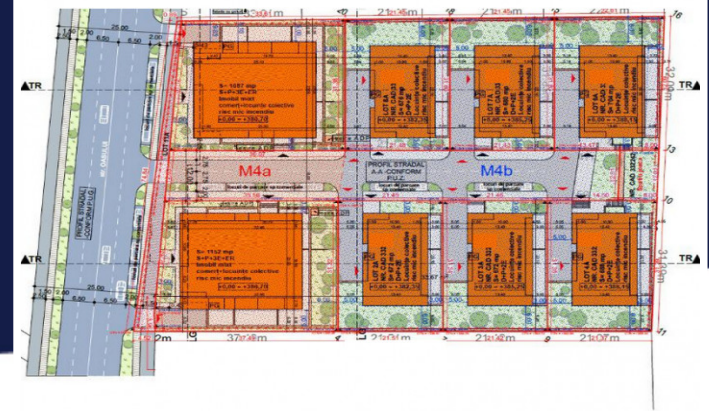

**VANZARE TEREN DE BLOC CU AUTORIZATIE DE  
CONSTRUCTIE S+P+2E, 9 APARTAMENTE  
ID: P19728**

**DE VANZARE**

**Pret: 270 000 €**

**Teren intravilan**

**Suprafata: 672 m<sup>2</sup>**

**Front: 32 m<sup>2</sup>**