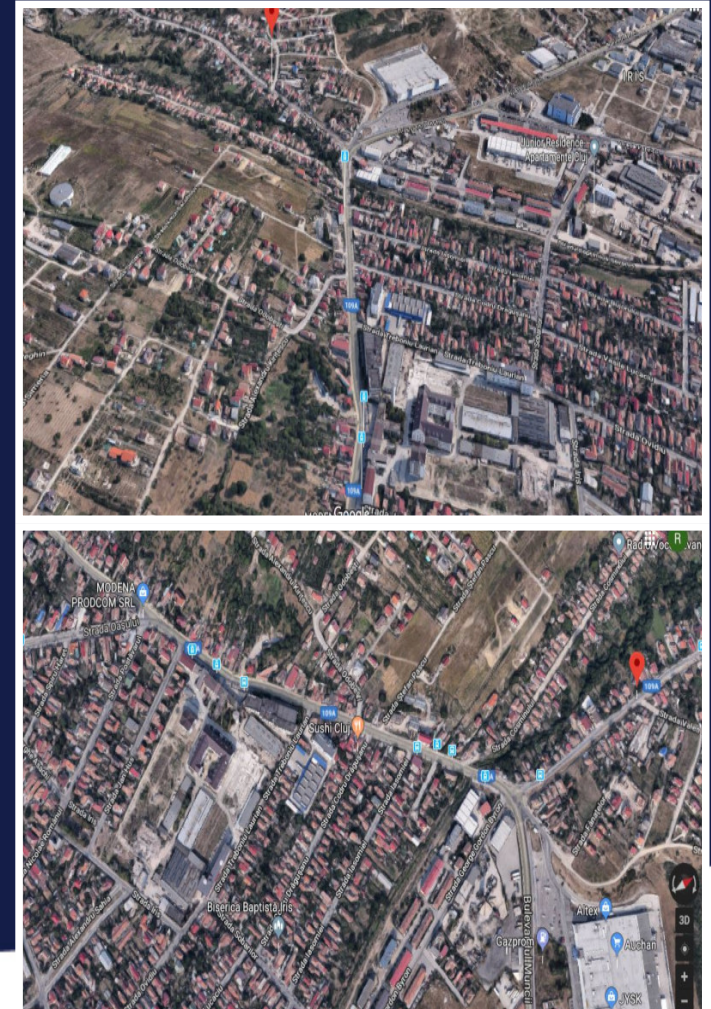

**TEREN CONSTRUCTIE IMOBIL MIXT, ZONA  
STRAZII OASULUI  
ID: P16318**

**DE VANZARE**

**Pret: 530 000 €**

**Teren intravilan**

**Suprafata: 1000  
m<sup>2</sup>**

**Front: 31.5 m<sup>2</sup>**

**PERSOANA DE CONTACT: RAUL DOLEANU**