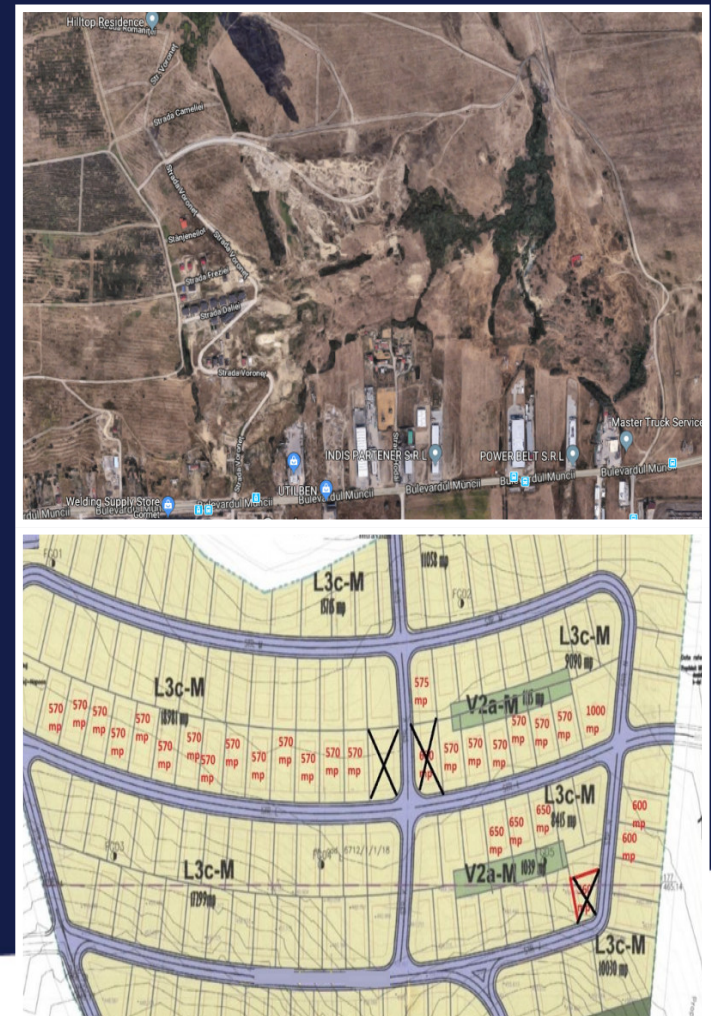

**TEREN INTRAVILAN 650MP CU PUZ IN ZONA
EXCLUSIVA DE CASE IRIS
ID: P12980**

DE VANZARE

Pret: 65 000 €

Teren intravilan

Suprafata: 650 m²

Front: 16 m²

PERSOANA DE CONTACT: ADRIAN SZILAGYI

TEL.MOBIL: 0733.223900