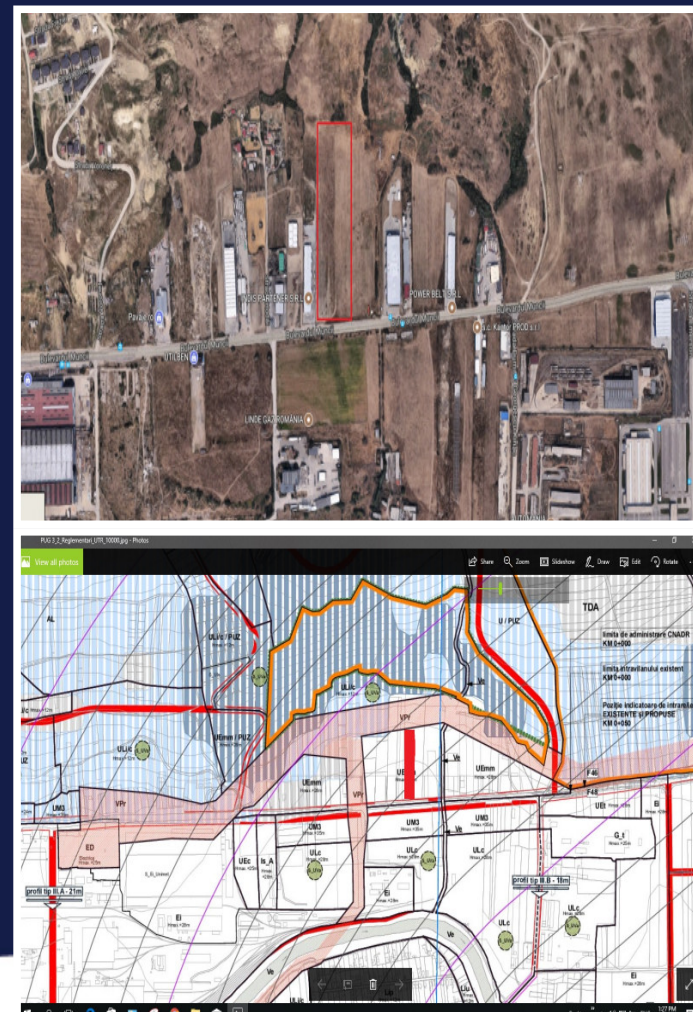

**TEREN PENTRU CONSTRUCTII INDUSTRIALE**  
**20.230MP BDUL MUNCII**  
**ID: P9564**

**DE VANZARE**

**Pret: 2 164 610 €**

**Teren intravilan**

**Suprafata: 20230 m<sup>2</sup>**

**Front: 65 m<sup>2</sup>**

**PERSOANA DE CONTACT: COTLIN BONTE**  
**TEL.MOBIL: 0799.994041**  
**EMAIL: office@weltimobiliare.ro**