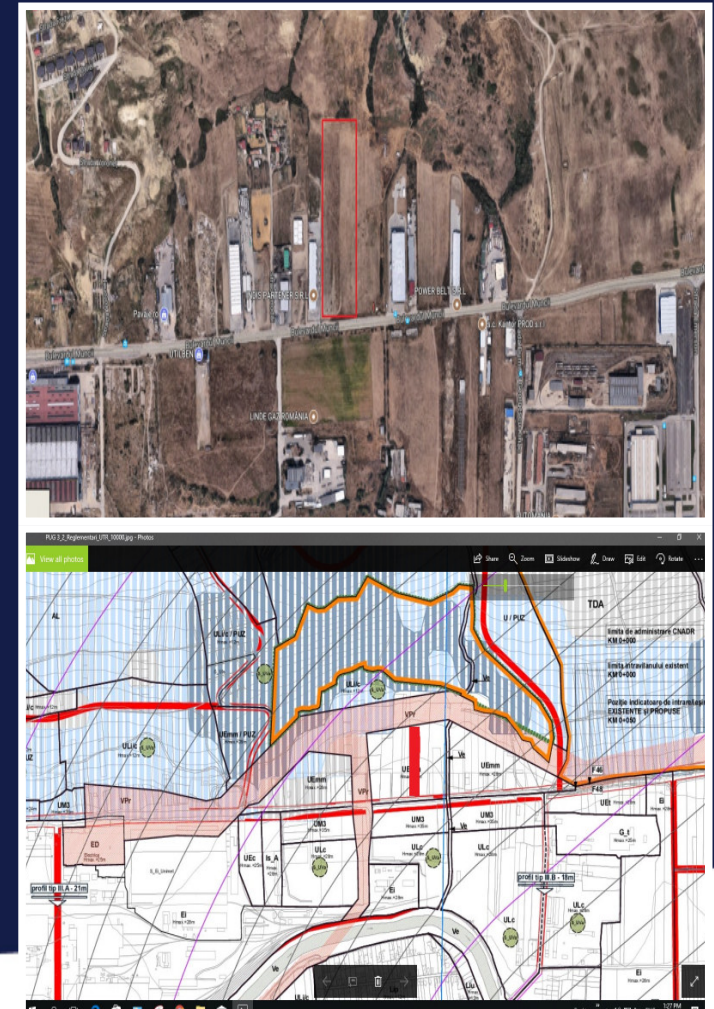

TEREN PENTRU CONSTRUCTII INDUSTRIALE
20.230MP BDUL MUNCII
ID: P9564

DE VANZARE

Pret: 2 164 610 €

Teren intravilan

Suprafata: 20230 m²

Front: 65 m²

PERSOANA DE CONTACT: CĂTĂLIN BONTE
TEL.MOBIL: 0799.994041
EMAIL: office@weltimobiliare.ro