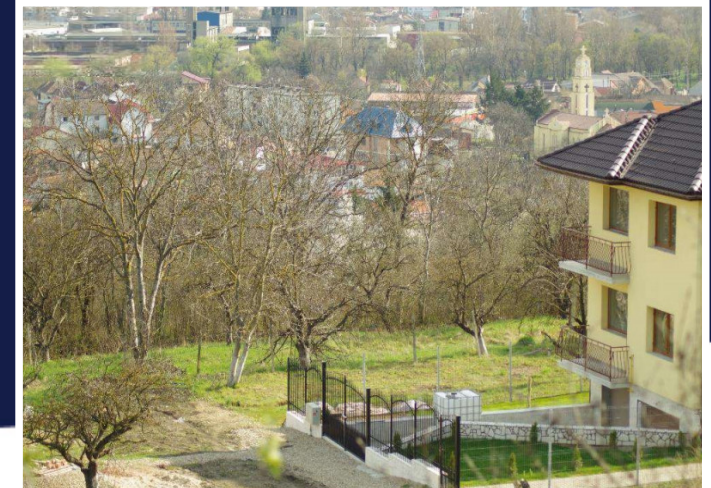

TEREN DE VANZARE, TOATE UTILITATILE, IRIS  
ID: P5242

DE VANZARE

**Pret: 46 000 €**

Teren intravilan

Suprafata: 642 m<sup>2</sup>

Front: 25 m<sup>2</sup>

PERSOANA DE CONTACT: BOGDAN PETRU

TEL.MOBIL: 0722.577386