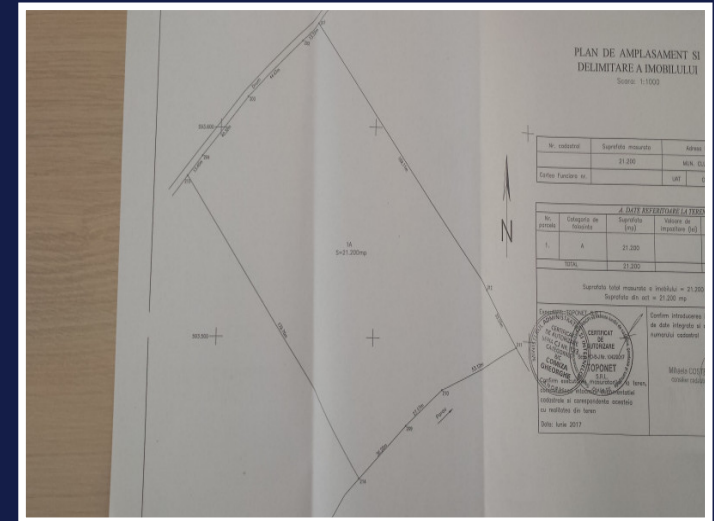

TEREN DE VANZARE, 20.000 MP, VALEA  
CHINTAULUI.  
ID: P4603

DE VANZARE

**Pret: 300 000 €**

Teren extravilan

Suprafata: 21200  
m<sup>2</sup>

Front: 115 m<sup>2</sup>

PERSOANA DE CONTACT: BOGDAN PETRU

TEL.MOBIL: 0722.577386