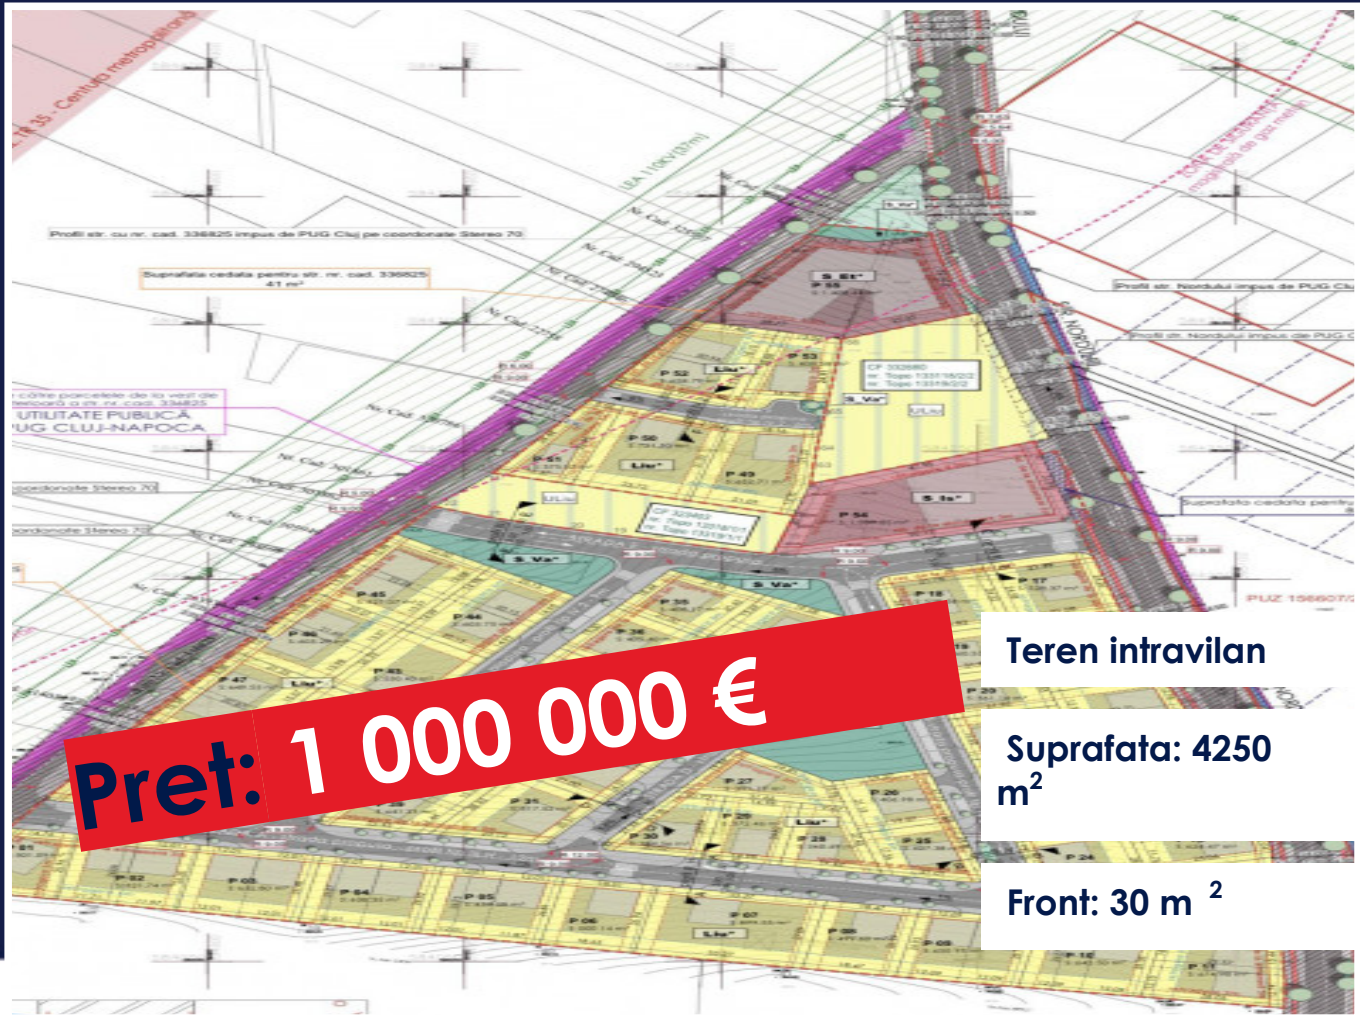

**OPORTUNITATE INVESTITE, BORHANCI, PUZ IN LUCRU**  
**ID: P43678**

**DE VANZARE**

**Pret: 1 000 000 €**

**Teren intravilan**  
**Suprafata: 4250 m<sup>2</sup>**  
**Front: 30 m<sup>2</sup>**

**PERSOANA DE CONTACT: ROBERT ABDEL**  
**TEL.MOBIL: 0799.994044**  
**EMAIL: office@weltimobiliare.ro**